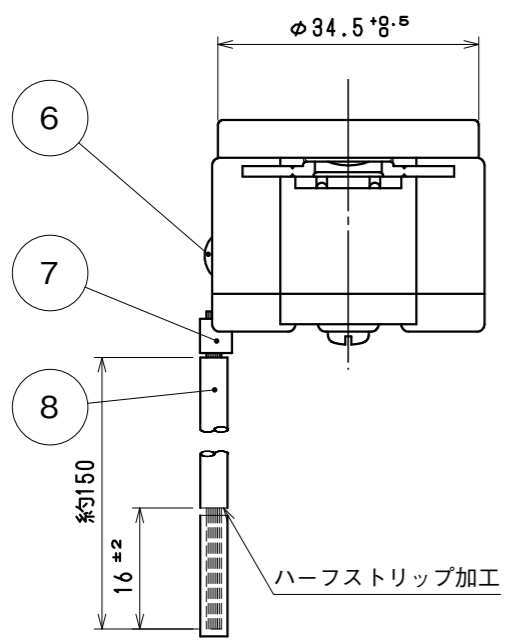

別表		
種類	器台及び裏蓋の色	品番
商用電源回路用	白	MU2818WW-1
一般非常電源用	赤	MU2818R-1
無停電非常電源用	緑	MU2818M-1
その他の電源用	チョコ	MU2818C-1

適用電線

- 銅単線：φ1.6mm, φ2mm  
・はさみ込み接続（ストリップ長：約16mm）  

- より線：2mm<sup>2</sup>, 3.5mm<sup>2</sup>  
・圧着端子接続  
丸形圧着端子：(R2-4, R3.5-4)  

( ) 内寸法は、R3.5-4使用の場合

部番	部品名	個数	材質	処理	摘要
8	リード線	1	IV 2mm <sup>2</sup>	色：緑	
7	丸形圧着端子	1	銅板	すずめっき	R2-4
6	丸リベット	1	銅線	ニッケルめっき	φ4-5
5	セムスねじ	1	炭素鋼線	亜鉛めっき・クロメート処理	M3×2.2
4	取付金具	2	銅板	亜鉛めっき・クロメート処理	
3	大頭丸平小ねじ	3	黄銅線		M4×8
2	裏蓋	1	ユリア樹脂	色：別表による	
1	器台	1	ユリア樹脂	色：別表による	
尺度 1/1		三角法	定格 3P+E.15A.250V.	品名	接地3P15A埋込コンセント (接地リード線付)
		単位 mm	作成 2012年12月25日		