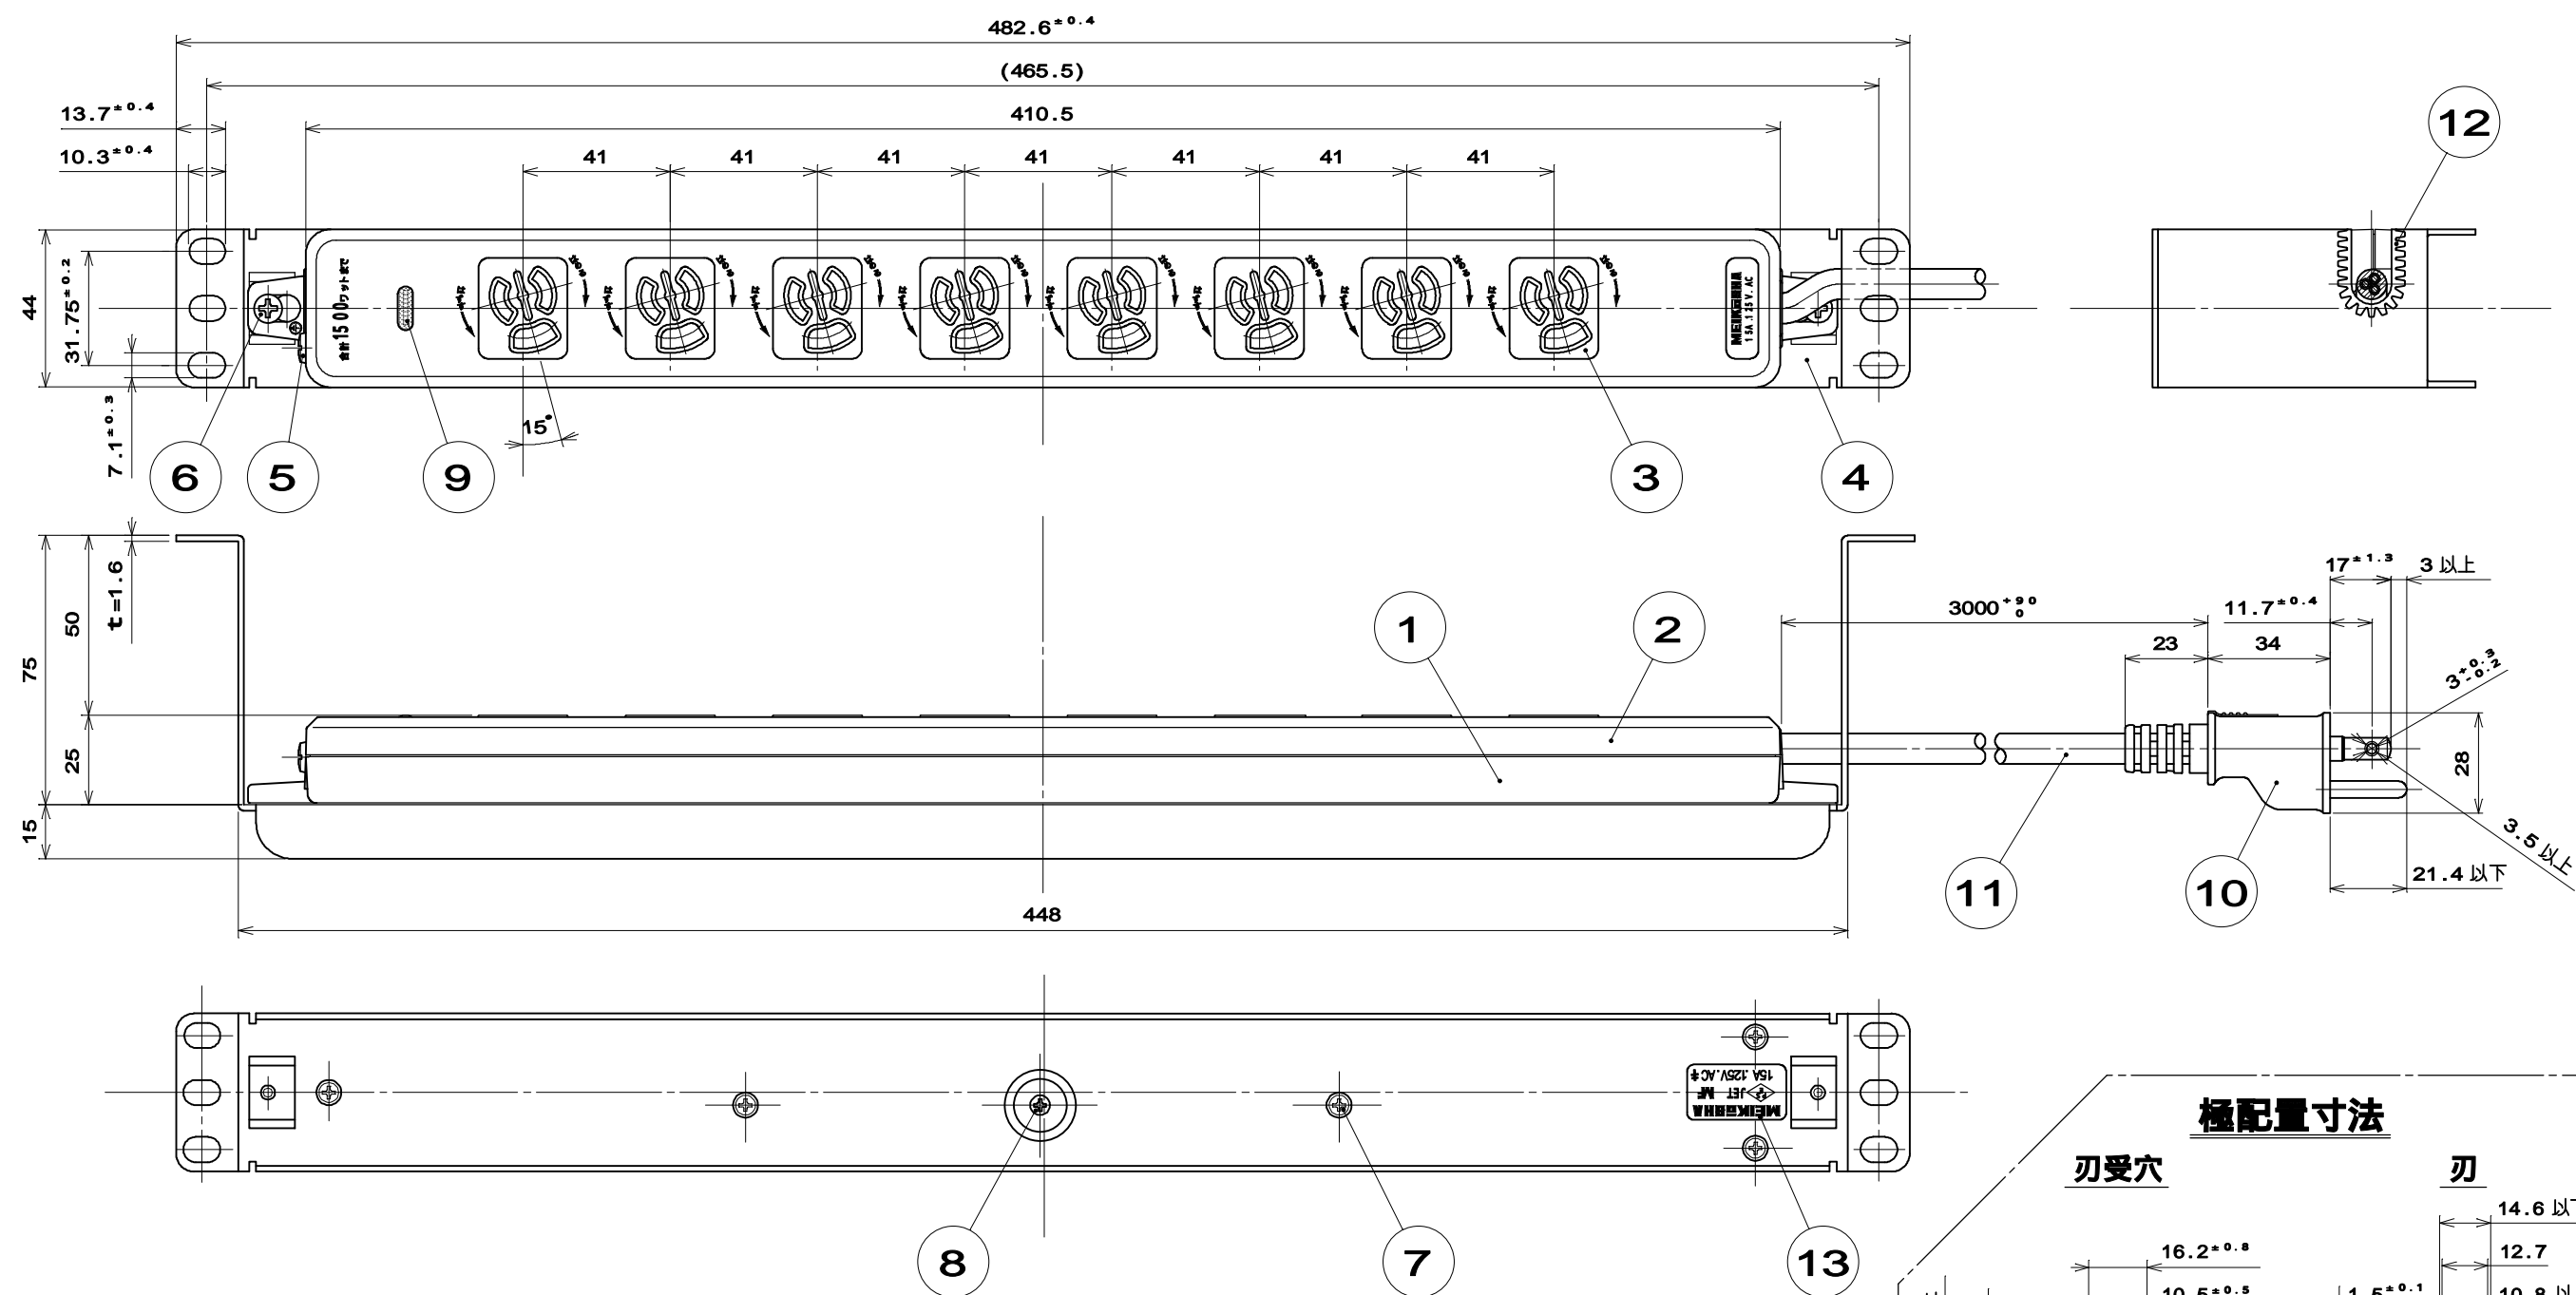

品番 MR8658TJ3

電気用品の記号  JET

**極配置寸法**

13	機用15A表示ラベル	1	合成紙	色: グレー, 文字: 白	
12	ELフリーブッシュ	1	ナイロン樹脂	色: 白	
11	コード(VCTF)	1	2mm <sup>2</sup> 3心	色: 白(白・黒・緑/黄又は緑)	
10	15A接地ラインプラグ (耐トラッキングタイプ)	1	外郭: 塩化ビニル樹脂	外郭の色: 白	
9	パイロットランプ	1	ネオン管	100V用	
8	タッピンねじなべ2種	1	炭素鋼線	亜鉛めっき・クロム・ト処理	3×24
7	タッピンねじPタイトなべ	5	炭素鋼線	ニッケルめっき	3×18
6	皿小ねじ	2	炭素鋼線	ニッケルめっき	M4×10
5	大頭丸平小ねじ	1	黄銅線	ニッケルめっき	M4×8
4	取付金具	1	鋼板	焼付塗装の色: グレー	t=1.6
3	蓋中駒	8	ユリア樹脂	色: グレー	
2	蓋外郭	1	ポリカーボネート樹脂	色: 白	UL94V-0
1	器台	1	ポリカーボネート樹脂	色: 白	UL94V-0
部番	部品名	個数	材質	処理	摘要

尺 度 1/2 三角法 単位mm 定格 2P+E.15A.125V. 品名 19インチラック横取付用 抜け止め接地コンセント(8コ)ランプ付 (VCTFコード, 耐トラッキングプラグ付) 作成 2003年11月20日

株式会社 明 工 社 MEIKOSHA CO., LTD.