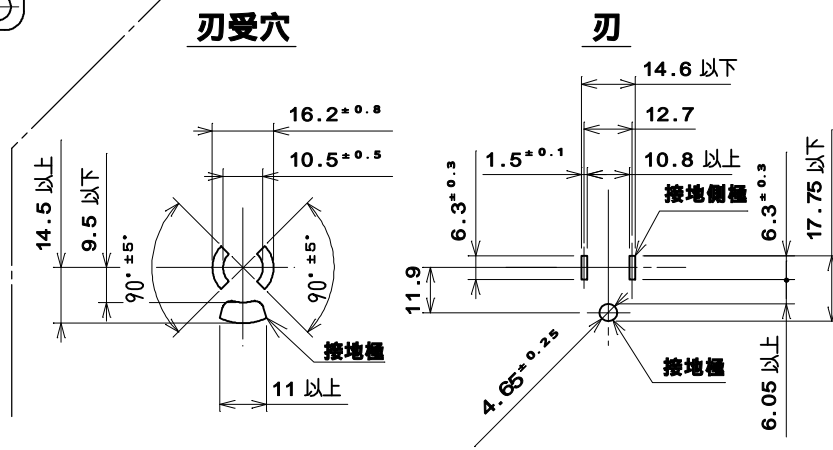

品番 MR8658TJ3

電気用品の記号  JET

**極配置寸法**

13	機用15A表示ラベル	1	合成紙	色: グレー, 文字: 白	
12	ELフリーブッシュ	1	ナイロン樹脂	色: 白	
11	コード(VCTF)	1	2mm <sup>2</sup> 3心	色: 白(白・黒・緑/黄又は緑)	
10	15A接地ラインプラグ (耐トラッキングタイプ)	1	外郭: 塩化ビニル樹脂	外郭の色: 白	
9	パイロットランプ	1	ネオン管	100V用	
8	タッピンねじなべ2種	1	炭素鋼線	亜鉛めっき・クロム・ト処理	3×24
7	タッピンねじPタイトなべ	5	炭素鋼線	ニッケルめっき	3×18
6	皿小ねじ	2	炭素鋼線	ニッケルめっき	M4×10
5	大頭丸平小ねじ	1	黄銅線	ニッケルめっき	M4×8
4	取付金具	1	鋼板	焼付塗装の色: グレー	t=1.6
3	蓋中駒	8	ユリア樹脂	色: グレー	
2	蓋外郭	1	ポリカーボネート樹脂	色: 白	UL94V-0
1	器台	1	ポリカーボネート樹脂	色: 白	UL94V-0
部番	部品名	個数	材質	処理	摘要

尺 度 1/2 三角法 単位mm 定格 2P+E.15A.125V. 品名 19インチラック横取付用 抜け止め接地コンセント(8コ)ランプ付 (VCTFコード, 耐トラッキングプラグ付) 作成 2003年11月20日

株式会社 明 工 社 MEIKOSHA CO., LTD.