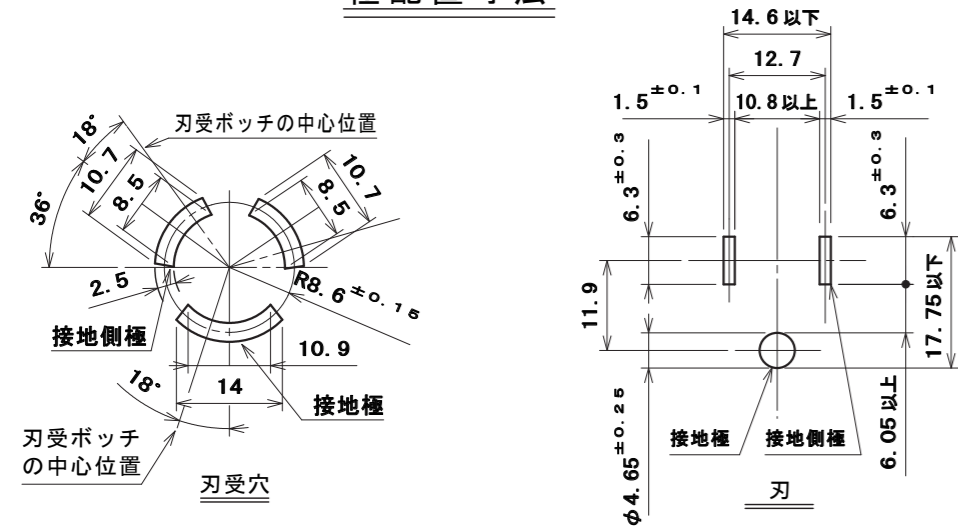

極配置寸法

別 表	
品 番	有効長 (L)
MR7736TJ1	1000 ⁺⁶⁰ ₀
MR7736TJ3	3000 ⁺⁹⁰ ₀
MR7736TJ5	5000 ⁺¹⁶⁰ ₀

8	電安法ラベル(延長コードセット)	1	合成紙(ユボ)	地色:青、文字の色:白	
7	タッピンねじ Pタイトなべ	6	炭素鋼線	ニッケルめっき	φ3×18
6	コード(VCTF)	1	2mm ² 3心 色:白(白,黒,緑/黄又は緑)		
5	15A接地ラインプラグ(耐トラッキングタイプ)	1	外郭:塩化ビニル樹脂 中駒:ユリア樹脂	色:白 色:黒	
4	ターミナルねじ	1	黄銅棒	ニッケルめっき	M4×8
3	ML接地2P15A引掛ダブルコンセント(金具無し)	2	外郭:ユリア樹脂	色:白	ML1250T27W
2	蓋	1	難燃性ABS樹脂	色:白	UL94 V-0
1	器台	1	難燃性ABS樹脂	色:白	UL94 V-0
部番	部 品 名	個 数	材 質	処 理	摘 要
尺 度	三角法 定格 2P+E, 15A, 125V.	品 名	OA用ニコニコタップ(引掛4) 耐トラッキング接地プラグ付(VCTF)		
1/1	単位 mm 作成 2013年11月27日				