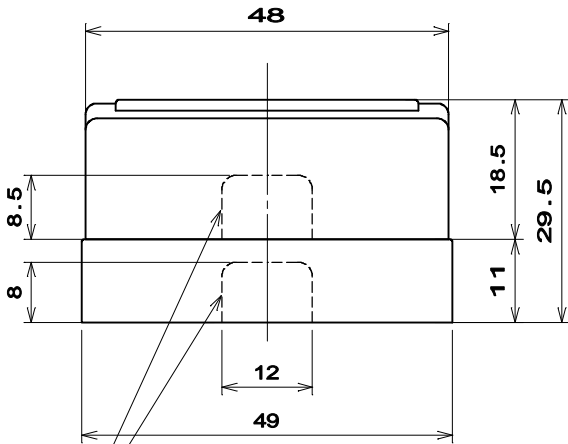

品番
MR2770W

電気用品の記号 

ノックアウトは、上下名2箇所合計4箇所

結線方法：巻締め

適用電線：

VVF 1.6 2心

VVF 2.0 2心

3	タッピンねじ Bタイト	1	炭素鋼線	ニッケルめっき	4 x 2.0
2	キャップ	1	ユリア樹脂	色：白	
1	器台	1	ユリア樹脂	色：白	
部番	部品名	個数	材質	処理	摘要
尺度 1/1	三角法	定格	品名		
	単位 mm	作成	角形コンセント(送り端子無し)		