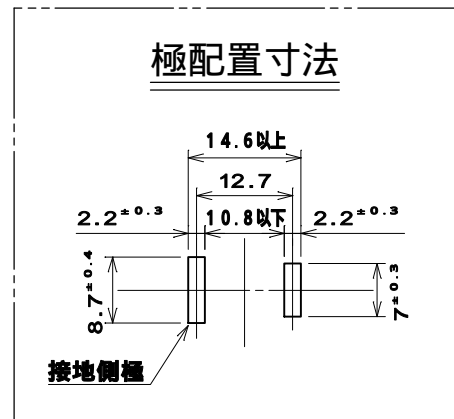

品番
MR2770W

電気用品の記号 

ノックアウトは、上下名2箇所合計4箇所

結線方法：巻締め

適用電線：

VVF 1.6 2心

VVF 2.0 2心

3	タッピンねじ Bタイト	1	炭素鋼線	ニッケルめっき	4 x 2.0
2	キャップ	1	ユリア樹脂	色：白	
1	器台	1	ユリア樹脂	色：白	
部番	部品名	個数	材質	処理	摘要
尺度 1/1	三角法	定格	品名		
	単位 mm	作成	角形コンセント(送り端子無し)		