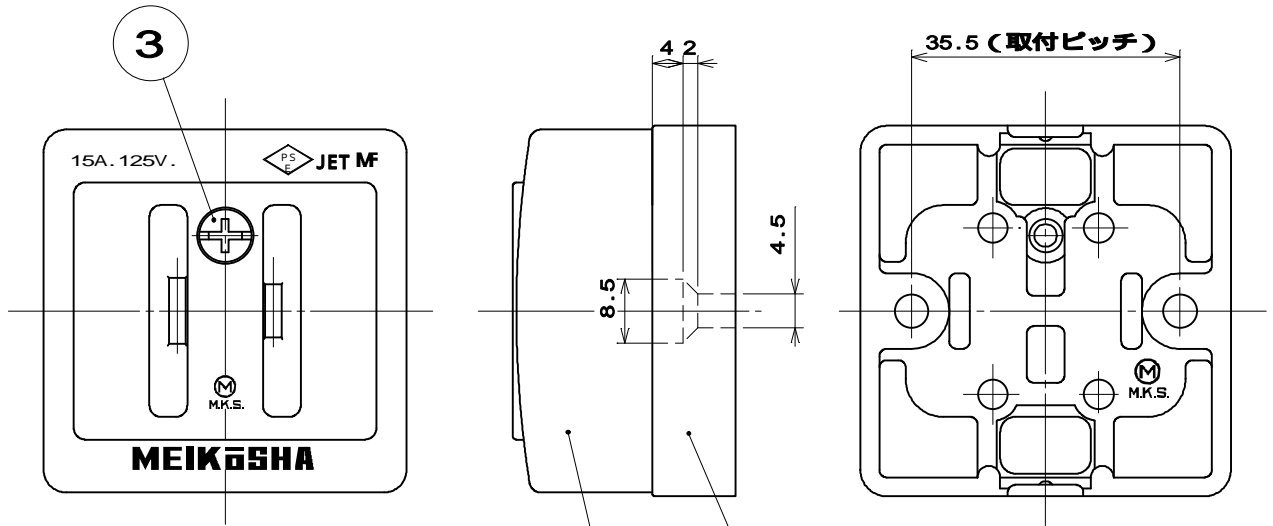

品番
MR2770W

電気用品の記号 

ノックアウトは、上下名2箇所合計4箇所

結線方法：巻締め

適用電線：

VVF 1.6 2心

VVF 2.0 2心

3	タッピンねじ Bタイト	1	炭素鋼線	ニッケルめっき	4 x 2.0
2	キャップ	1	ユリア樹脂	色：白	
1	器台	1	ユリア樹脂	色：白	
部番	部品名	個数	材質	処理	摘要
尺度 1/1	三角法	定格	品名		
	単位 mm	作成	角形コンセント(送り端子無し)		