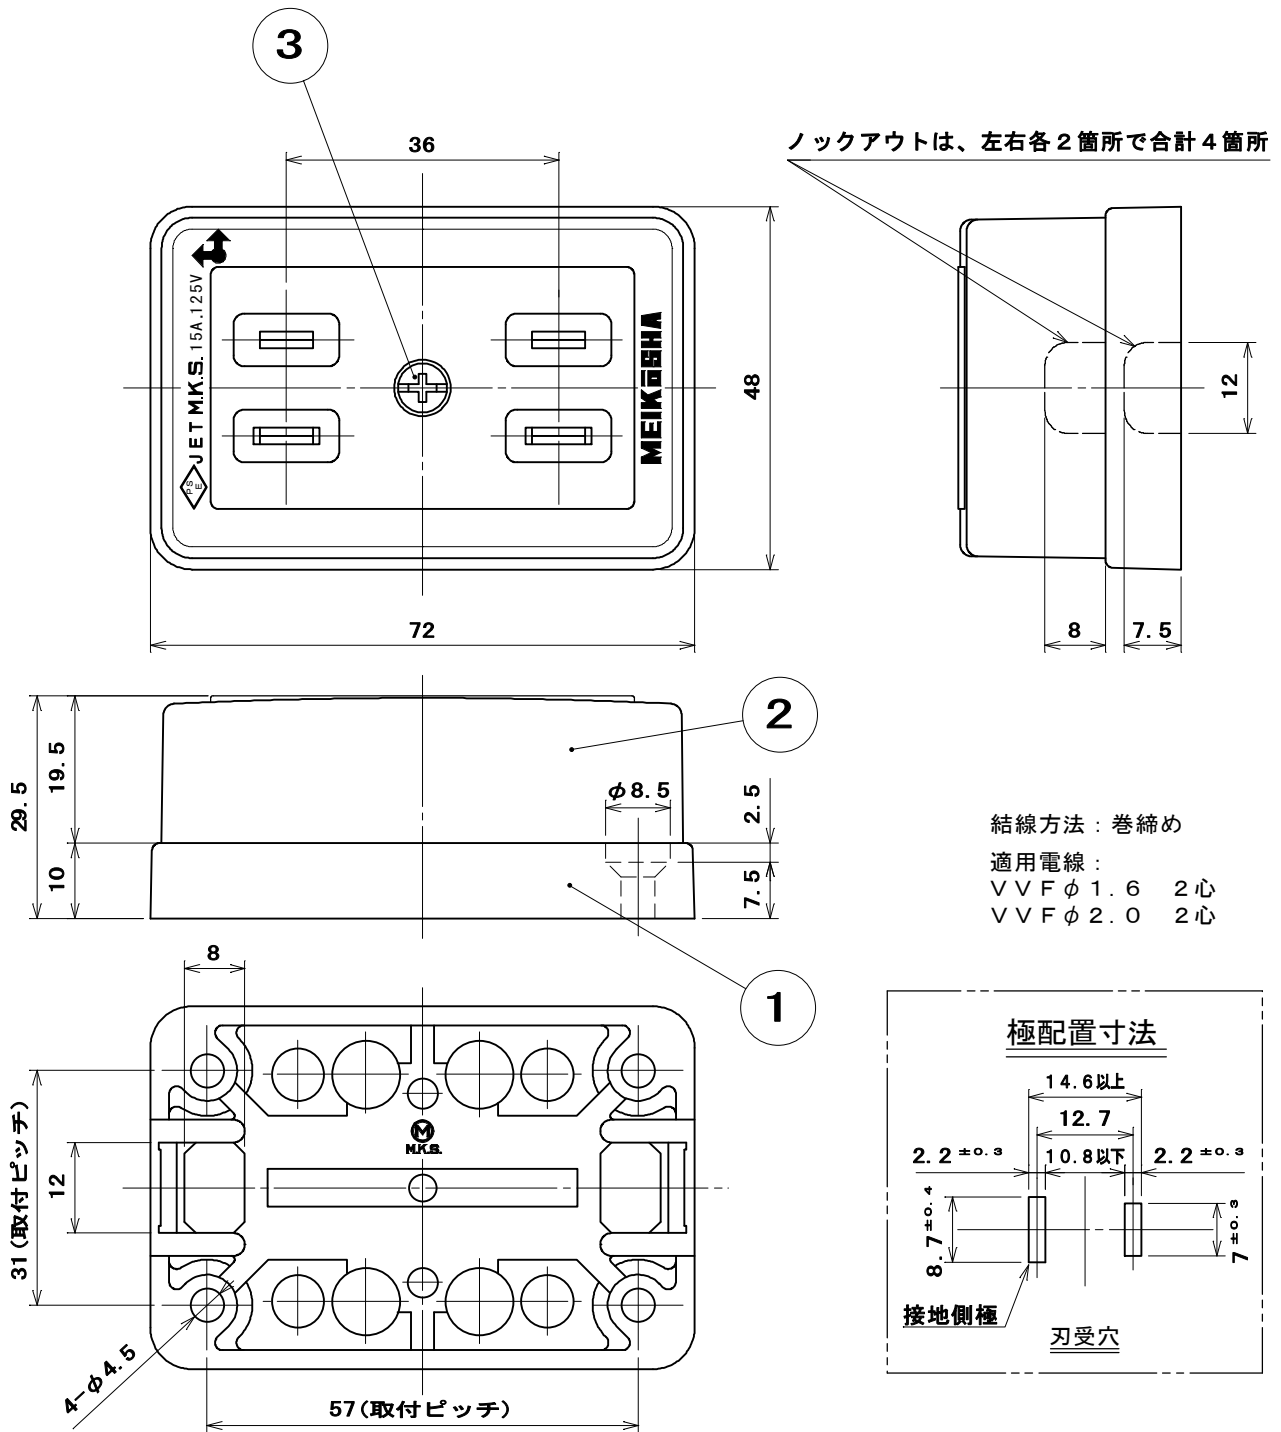

品番 MR2741W
 電気用品の記号  JET

3	タッピンねじ Bタイト	1	炭素鋼線	ニッケルメッキ	ϕ 4 × 20
2	蓋	1	ユリア樹脂	色：白	
1	器台	1	ユリア樹脂	色：白	
部番	部品名	個数	材質	処理	摘要
尺度 1	三角法	定格 2P. 15A. 125V.	品名		
1	単位 mm	作成 2005年7月7日	ダブルコンセント (H)		
株式会社 明工社 MEIKOSHA CO., LTD.					