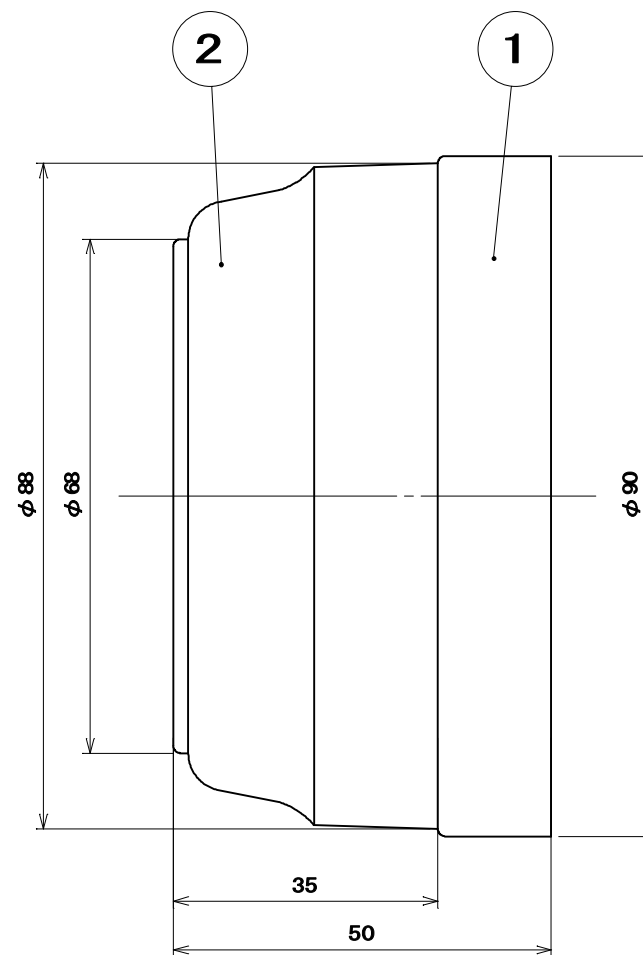

品番 MR2722

電気用品の記号  JET

適用電線

- 600V ビニル絶縁電線 (IV)
- 600V ビニル絶縁ビニルシースケーブル (VVVF)
- Cu単線: $\phi 2.6$
- より線: 5.5mm^2

3	なべ小ねじ	1	炭素鋼線	垂鉛めっき・クロメート処理	M3×40
2	蓋	1	フェノール樹脂	色: 黒	
1	器台	1	磁器	色: 白	
部番	部品名	個数	材質	処理	摘要
尺度	三角法	定格 3P+E. 30A. 250V.	品名		
1	単位 mm	作成 2006年2月3日	接地3P30Aコンセント		