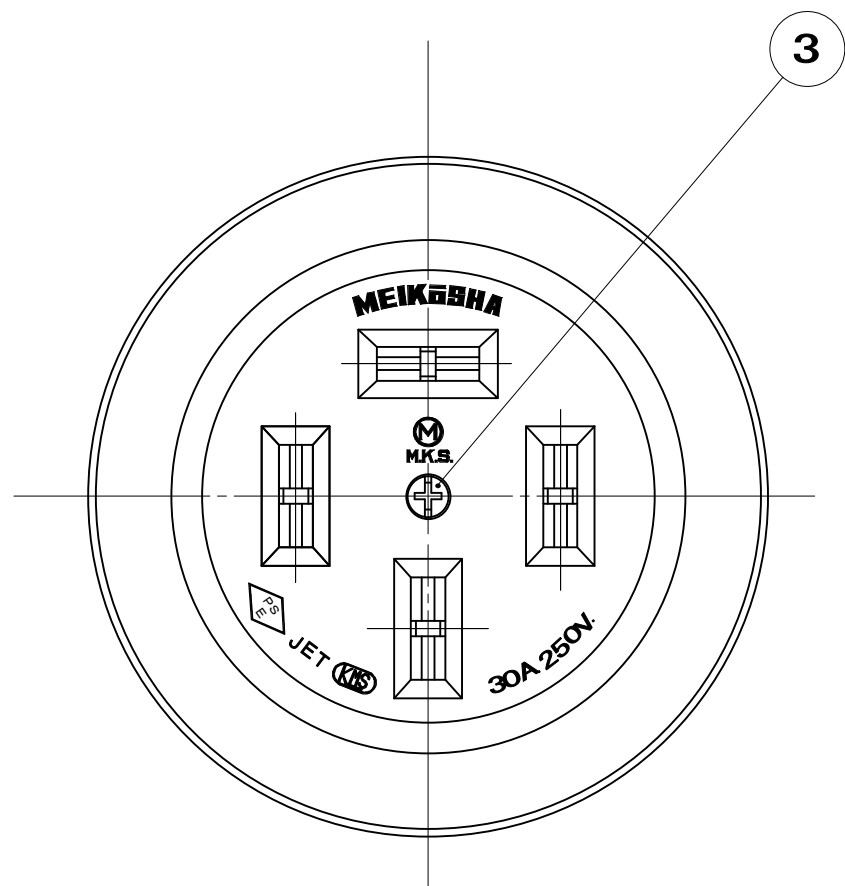

品番 MR2722

電気用品の記号  JET

適用電線

- 600V ビニル絶縁電線 (IV)
- 600V ビニル絶縁ビニルシースケーブル (VVVF)
- Cu単線: $\phi 2.6$
- より線: 5.5mm^2

3	なべ小ねじ	1	炭素鋼線	垂鉛めっき・クロメート処理	M3×40
2	蓋	1	フェノール樹脂	色: 黒	
1	器台	1	磁器	色: 白	
部番	部品名	個数	材質	処理	摘要
尺度	三角法	定格 3P+E. 30A. 250V.	品名		
1	単位 mm	作成 2006年2月3日	接地3P30Aコンセント		