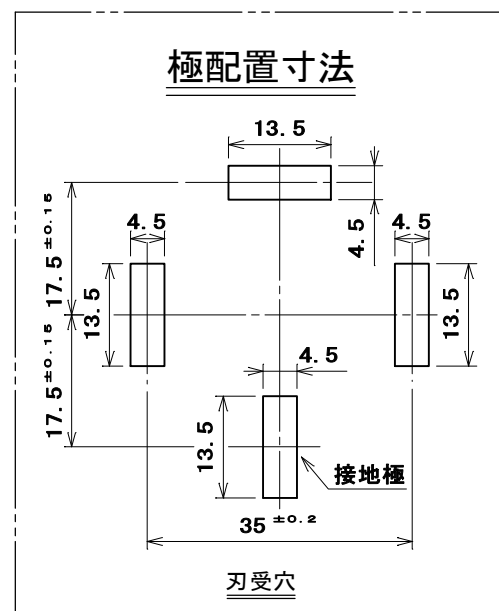

品番 MR2722

電気用品の記号  JET

適用電線

- 600V ビニル絶縁電線 (IV)
- 600V ビニル絶縁ビニルシースケーブル (VVVF)
- Cu単線: $\phi 2.6$
- より線: 5.5mm^2

3	なべ小ねじ	1	炭素鋼線	垂鉛めっき・クロメート処理	M3×40
2	蓋	1	フェノール樹脂	色: 黒	
1	器台	1	磁器	色: 白	
部番	部品名	個数	材質	処理	摘要
尺度	三角法	定格 3P+E. 30A. 250V.	品名		
1	単位 mm	作成 2006年2月3日	接地3P30Aコンセント		