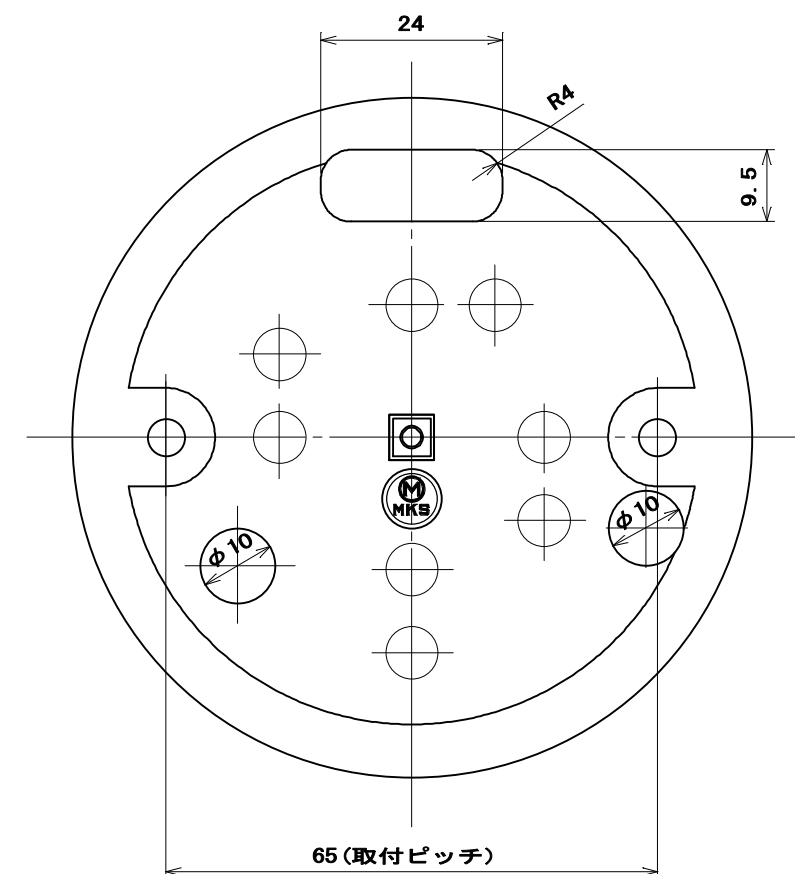

品番 MR2722

電気用品の記号  JET

適用電線

- 600V ビニル絶縁電線 (IV)
- 600V ビニル絶縁ビニルシースケーブル (VVVF)
- Cu単線: $\phi 2.6$
- より線: 5.5mm^2

3	なべ小ねじ	1	炭素鋼線	垂鉛めっき・クロメート処理	M3×40
2	蓋	1	フェノール樹脂	色: 黒	
1	器台	1	磁器	色: 白	
部番	部品名	個数	材質	処理	摘要
尺度	三角法	定格 3P+E. 30A. 250V.	品名		
1	単位 mm	作成 2006年2月3日	接地3P30Aコンセント		