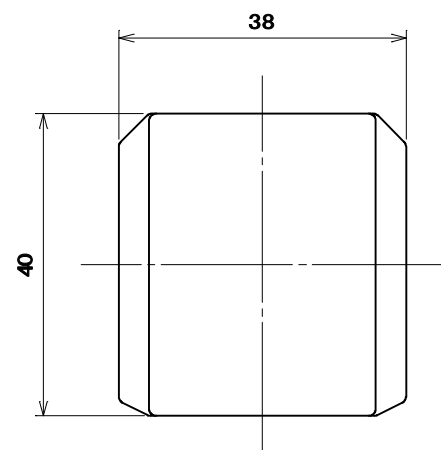

品番 MP7024T1

電気用品の記号  JET

7	シール	1	ポリエステルフィルム	銀地、文字青	
6	六角ナット	2	黄銅線		M3.5
5	タッピンねじ Bタイト	1	炭素鋼線	ニッケルめっき	φ3.5×15
4	端子刃	1	黄銅板		
3	L形端子刃	1	黄銅板		
2	蓋	1	ユリア樹脂	色：白	
1	器台	1	ユリア樹脂	色：白	
部番	部品名	個数	材質	処理	摘要

尺度	三角法	定格 2P. 20A. 250V.	品名	20A 250V
1	単位 mm	作成 2004年10月20日	L形プラグ(平形コード用)	