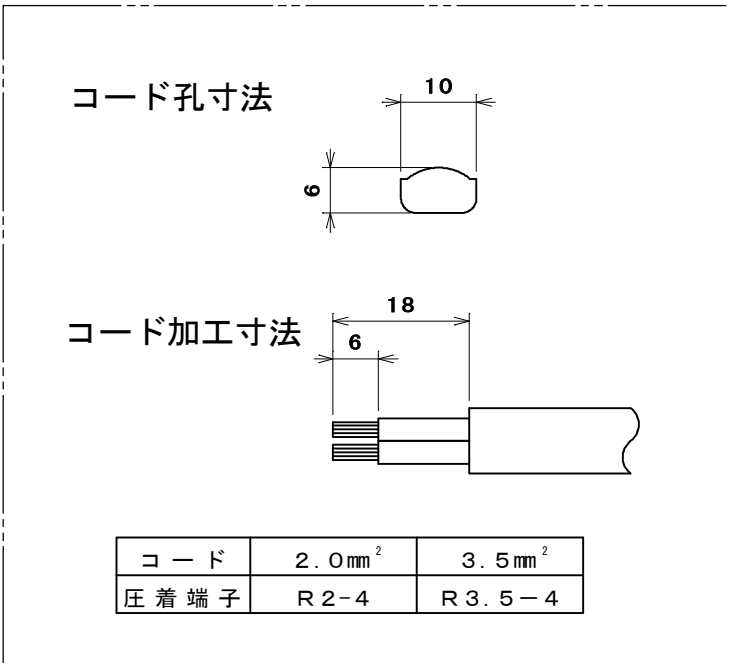

品番 MP7024T1

電気用品の記号  JET

7	シール	1	ポリエステルフィルム	銀地、文字青	
6	六角ナット	2	黄銅線		M3.5
5	タッピンねじ Bタイト	1	炭素鋼線	ニッケルめっき	φ3.5×15
4	端子刃	1	黄銅板		
3	L形端子刃	1	黄銅板		
2	蓋	1	ユリア樹脂	色：白	
1	器台	1	ユリア樹脂	色：白	
部番	部品名	個数	材質	処理	摘要

尺度	三角法	定格 2P. 20A. 250V.	品名	20A 250V
1	単位 mm	作成 2004年10月20日	L形プラグ(平形コード用)	