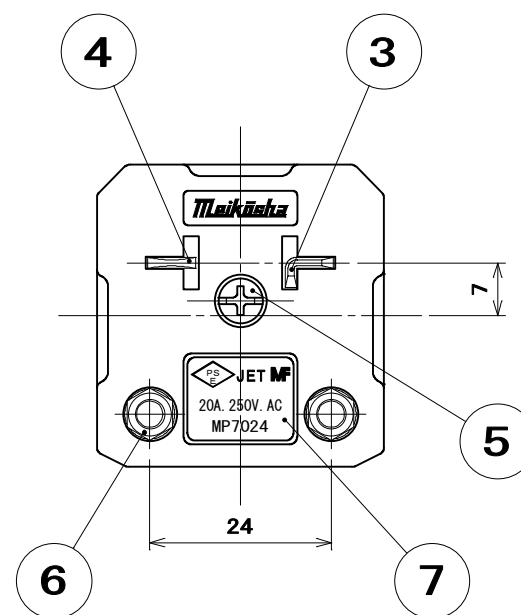

品番 MP7024T1

電気用品の記号  JET

7	シール	1	ポリエステルフィルム	銀地、文字青	
6	六角ナット	2	黄銅線		M3.5
5	タッピンねじ Bタイト	1	炭素鋼線	ニッケルめっき	φ3.5×15
4	端子刃	1	黄銅板		
3	L形端子刃	1	黄銅板		
2	蓋	1	ユリア樹脂	色：白	
1	器台	1	ユリア樹脂	色：白	
部番	部品名	個数	材質	処理	摘要

尺度	三角法	定格 2P. 20A. 250V.	品名	20A 250V
1	単位 mm	作成 2004年10月20日	L形プラグ(平形コード用)	