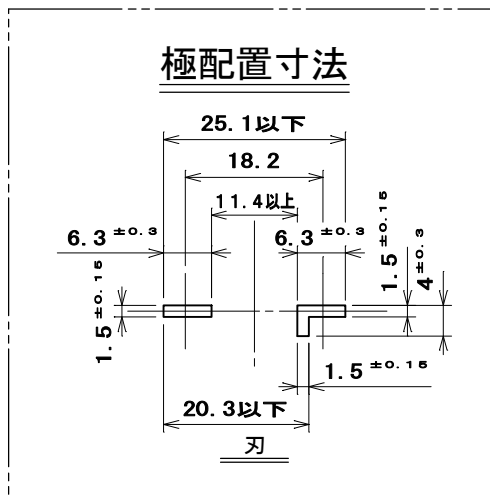

品番 MP7024T1

電気用品の記号  JET

7	シール	1	ポリエステルフィルム	銀地、文字青	
6	六角ナット	2	黄銅線		M3.5
5	タッピンねじ Bタイト	1	炭素鋼線	ニッケルめっき	φ3.5×15
4	端子刃	1	黄銅板		
3	L形端子刃	1	黄銅板		
2	蓋	1	ユリア樹脂	色：白	
1	器台	1	ユリア樹脂	色：白	
部番	部品名	個数	材質	処理	摘要

尺度	三角法	定格 2P. 20A. 250V.	品名	20A 250V
1	単位 mm	作成 2004年10月20日	L形プラグ(平形コード用)	