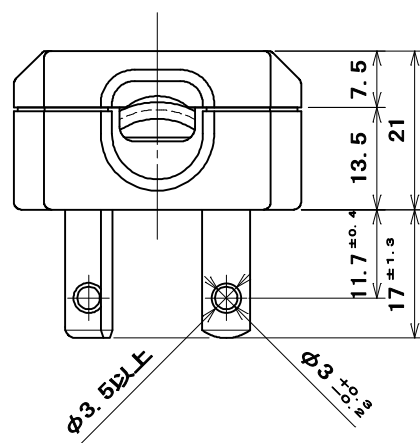

品番 MP7024T1

電気用品の記号  JET

7	シール	1	ポリエステルフィルム	銀地、文字青	
6	六角ナット	2	黄銅線		M3.5
5	タッピンねじ Bタイト	1	炭素鋼線	ニッケルめっき	φ3.5×15
4	端子刃	1	黄銅板		
3	L形端子刃	1	黄銅板		
2	蓋	1	ユリア樹脂	色：白	
1	器台	1	ユリア樹脂	色：白	
部番	部品名	個数	材質	処理	摘要

尺度	三角法	定格 2P. 20A. 250V.	品名	20A 250V
1	単位 mm	作成 2004年10月20日	L形プラグ(平形コード用)	