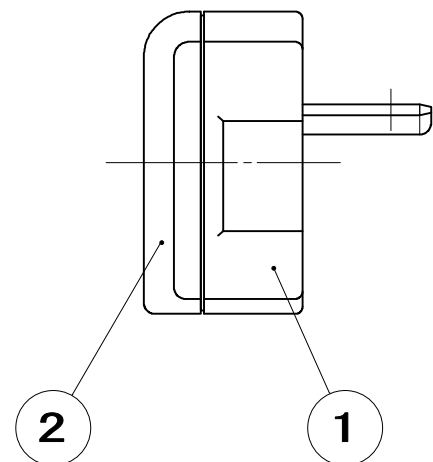

品番 MP7024T1

電気用品の記号  JET

7	シール	1	ポリエステルフィルム	銀地、文字青	
6	六角ナット	2	黄銅線		M3.5
5	タッピンねじ Bタイト	1	炭素鋼線	ニッケルめっき	φ3.5×15
4	端子刃	1	黄銅板		
3	L形端子刃	1	黄銅板		
2	蓋	1	ユリア樹脂	色：白	
1	器台	1	ユリア樹脂	色：白	
部番	部品名	個数	材質	処理	摘要

尺度	三角法	定格 2P. 20A. 250V.	品名	20A 250V
1	単位 mm	作成 2004年10月20日	L形プラグ(平形コード用)	