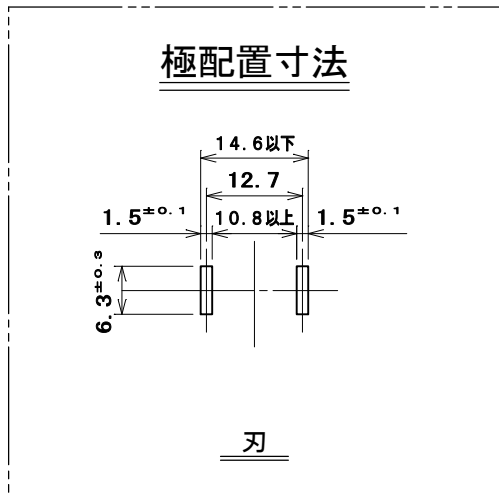

品番 MP7023T12

電気用品の記号

7	シール	1	合成紙(ユボ)	白地、文字茶	
6	六角ナット	2	黄銅線		M3.5
5	タッピンねじ Bタイト	1	炭素鋼線	ニッケルめっき	φ3.5×15
4	端子刃(B)	1	黄銅板		
3	端子刃(A)	1	黄銅板		
2	蓋	1	ユリア樹脂	色: 白	
1	器台	1	ユリア樹脂	色: 白	
部番	部品名	個数	材質	処理	摘要

尺 度	三角法	定格 2P. 15A. 125V.	品 名	15A 125V
1	単位 mm	作成 2004年10月20日	L形プラグ(丸形コードφ12用)	