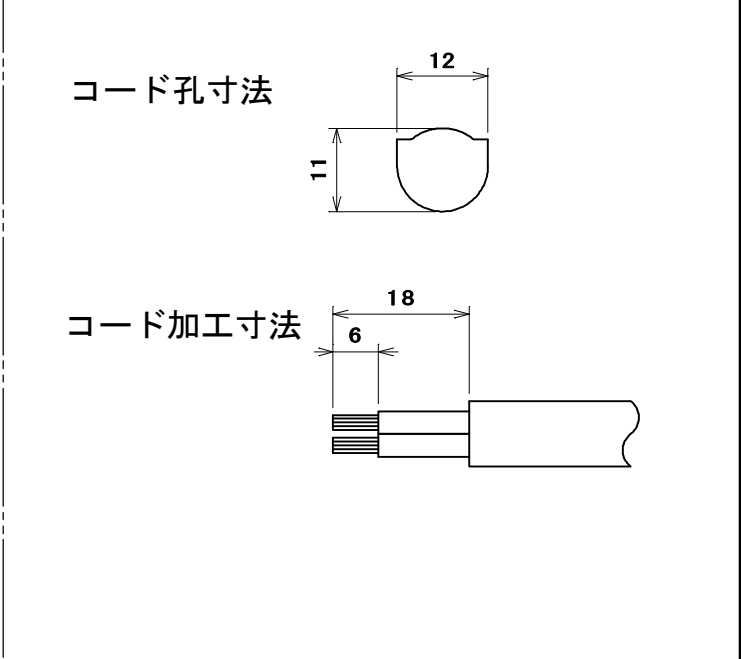

品番 MP7023T12

電気用品の記号

7	シール	1	合成紙(ユボ)	白地、文字茶	
6	六角ナット	2	黄銅線		M3.5
5	タッピンねじ Bタイト	1	炭素鋼線	ニッケルめっき	φ3.5×15
4	端子刃(B)	1	黄銅板		
3	端子刃(A)	1	黄銅板		
2	蓋	1	ユリア樹脂	色: 白	
1	器台	1	ユリア樹脂	色: 白	
部番	部品名	個数	材質	処理	摘要

尺 度	三角法	定格 2P. 15A. 125V.	品 名	15A 125V
1	単位 mm	作成 2004年10月20日	L形プラグ(丸形コードφ12用)	