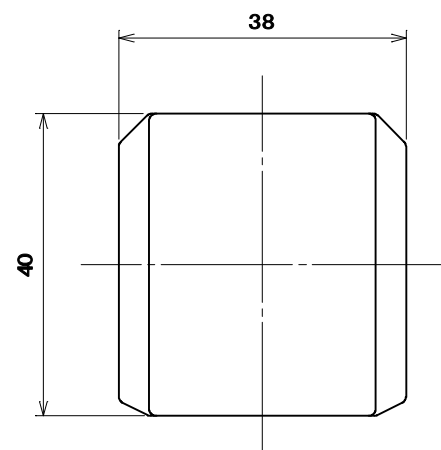

品番 MP7023T12

電気用品の記号

7	シール	1	合成紙(ユボ)	白地、文字茶	
6	六角ナット	2	黄銅線		M3.5
5	タッピンねじ Bタイト	1	炭素鋼線	ニッケルめっき	φ3.5×15
4	端子刃(B)	1	黄銅板		
3	端子刃(A)	1	黄銅板		
2	蓋	1	ユリア樹脂	色: 白	
1	器台	1	ユリア樹脂	色: 白	
部番	部品名	個数	材質	処理	摘要

尺 度	三角法	定格 2P. 15A. 125V.	品 名	15A 125V
1	単位 mm	作成 2004年10月20日	L形プラグ(丸形コードφ12用)	