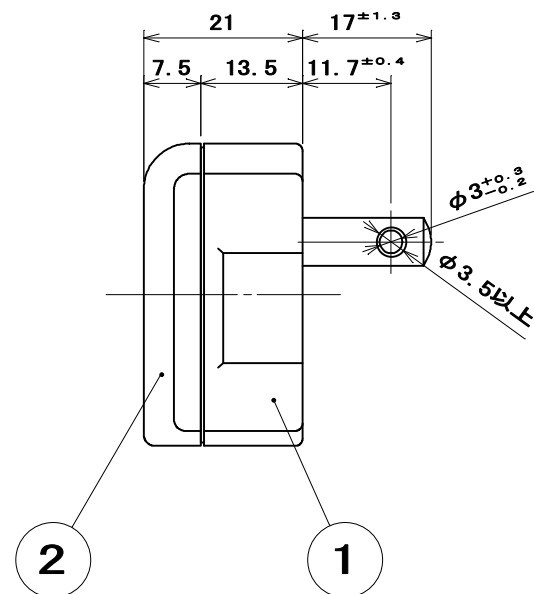

品番 MP7023T12

電気用品の記号

7	シール	1	合成紙(ユボ)	白地、文字茶	
6	六角ナット	2	黄銅線		M3.5
5	タッピンねじ Bタイト	1	炭素鋼線	ニッケルめっき	φ3.5×15
4	端子刃(B)	1	黄銅板		
3	端子刃(A)	1	黄銅板		
2	蓋	1	ユリア樹脂	色: 白	
1	器台	1	ユリア樹脂	色: 白	
部番	部品名	個数	材質	処理	摘要

尺 度	三角法	定格 2P. 15A. 125V.	品 名	15A 125V
1	単位 mm	作成 2004年10月20日	L形プラグ(丸形コードφ12用)	