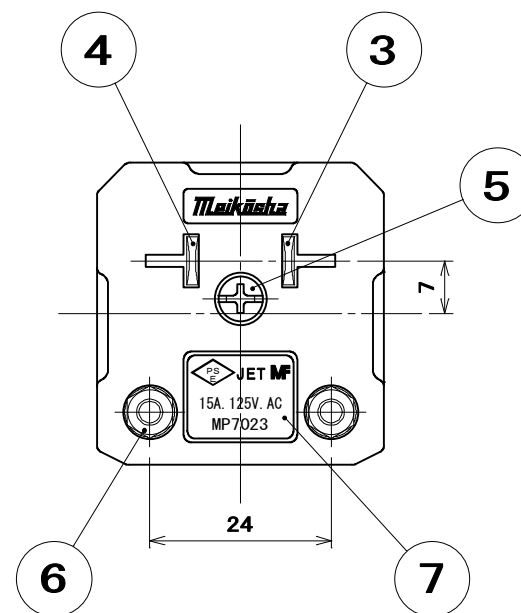

品番 MP7023T12

電気用品の記号

7	シール	1	合成紙(ユボ)	白地、文字茶	
6	六角ナット	2	黄銅線		M3.5
5	タッピンねじ Bタイト	1	炭素鋼線	ニッケルめっき	φ3.5×15
4	端子刃(B)	1	黄銅板		
3	端子刃(A)	1	黄銅板		
2	蓋	1	ユリア樹脂	色: 白	
1	器台	1	ユリア樹脂	色: 白	
部番	部品名	個数	材質	処理	摘要

尺 度	三角法	定格 2P. 15A. 125V.	品 名	15A 125V
1	単位 mm	作成 2004年10月20日	L形プラグ(丸形コードφ12用)	