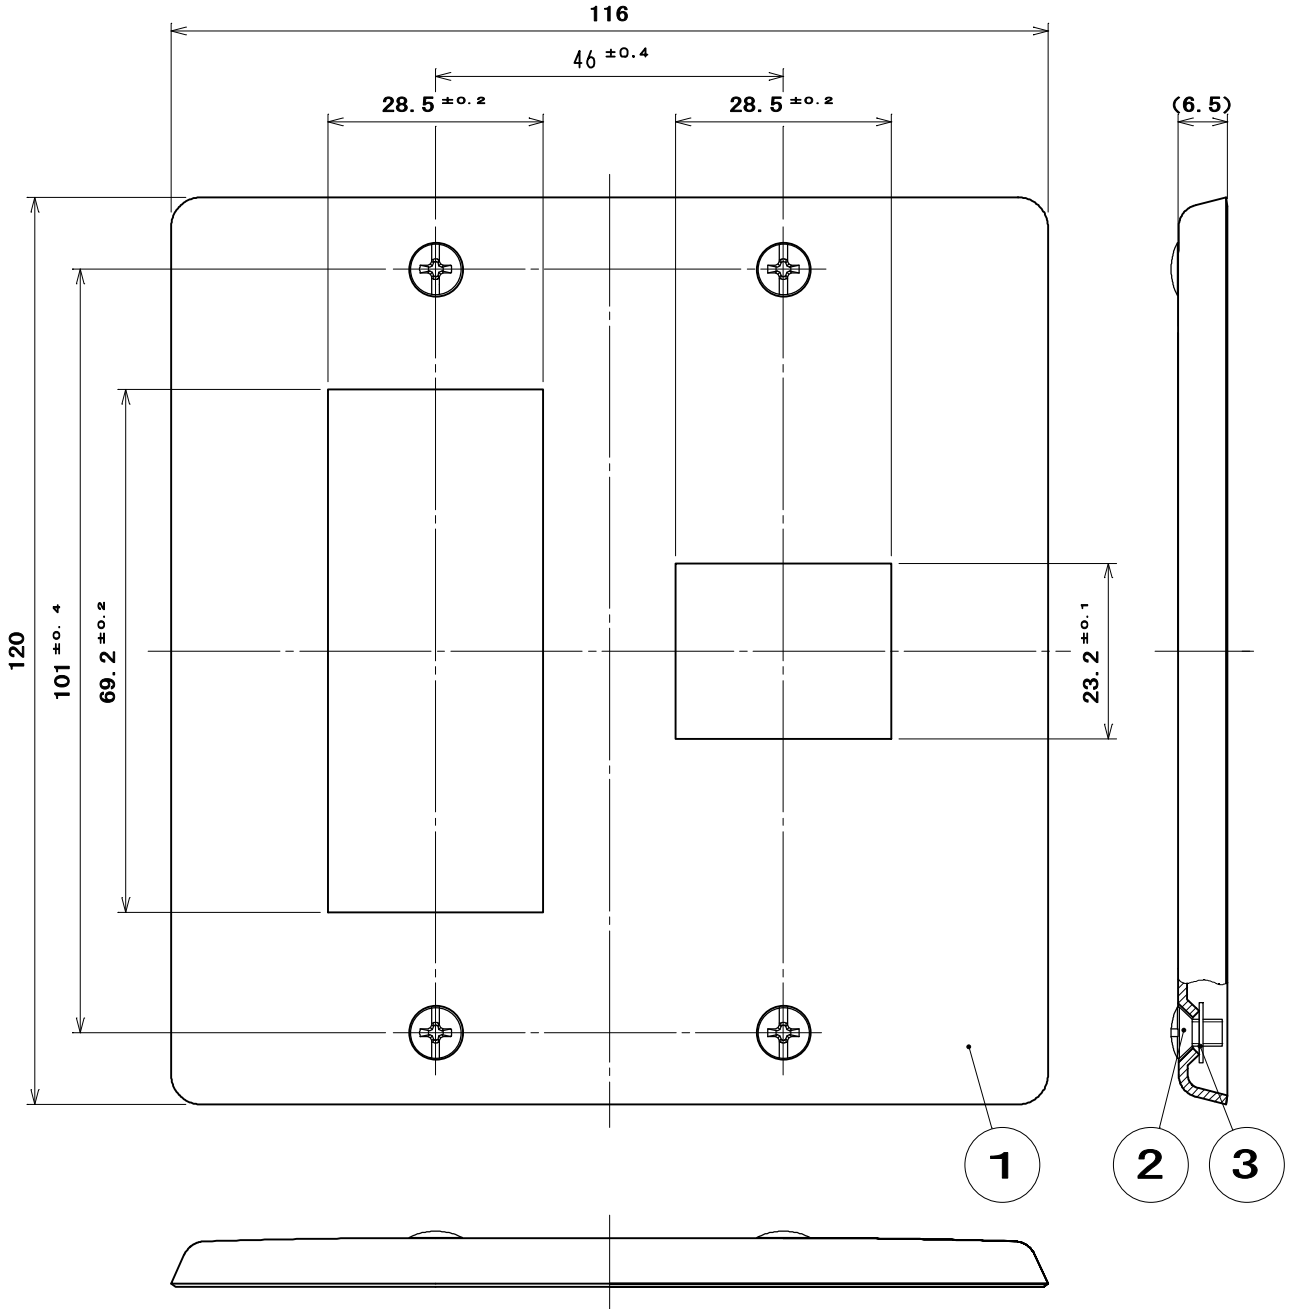

品番

MLE1664-31

t = 1.2

・プレート表面に保護シートが貼られています。  
施工時には保護シートを剥がしてください。

3	ワッシャ	4	ファイバー板		
2	プレートねじ	4	黄銅	ニッケルめっき	M3.5 × 6
1	プレート	1	アルミニウム		t=1.2
部番	部品名	個数	材質	処理	摘要

尺度 1	三角法	定格 P+E. A. V.	品名 ML新金属プレート 4コ用 (3+1)
	単位 mm	作成 2015年1月8日	