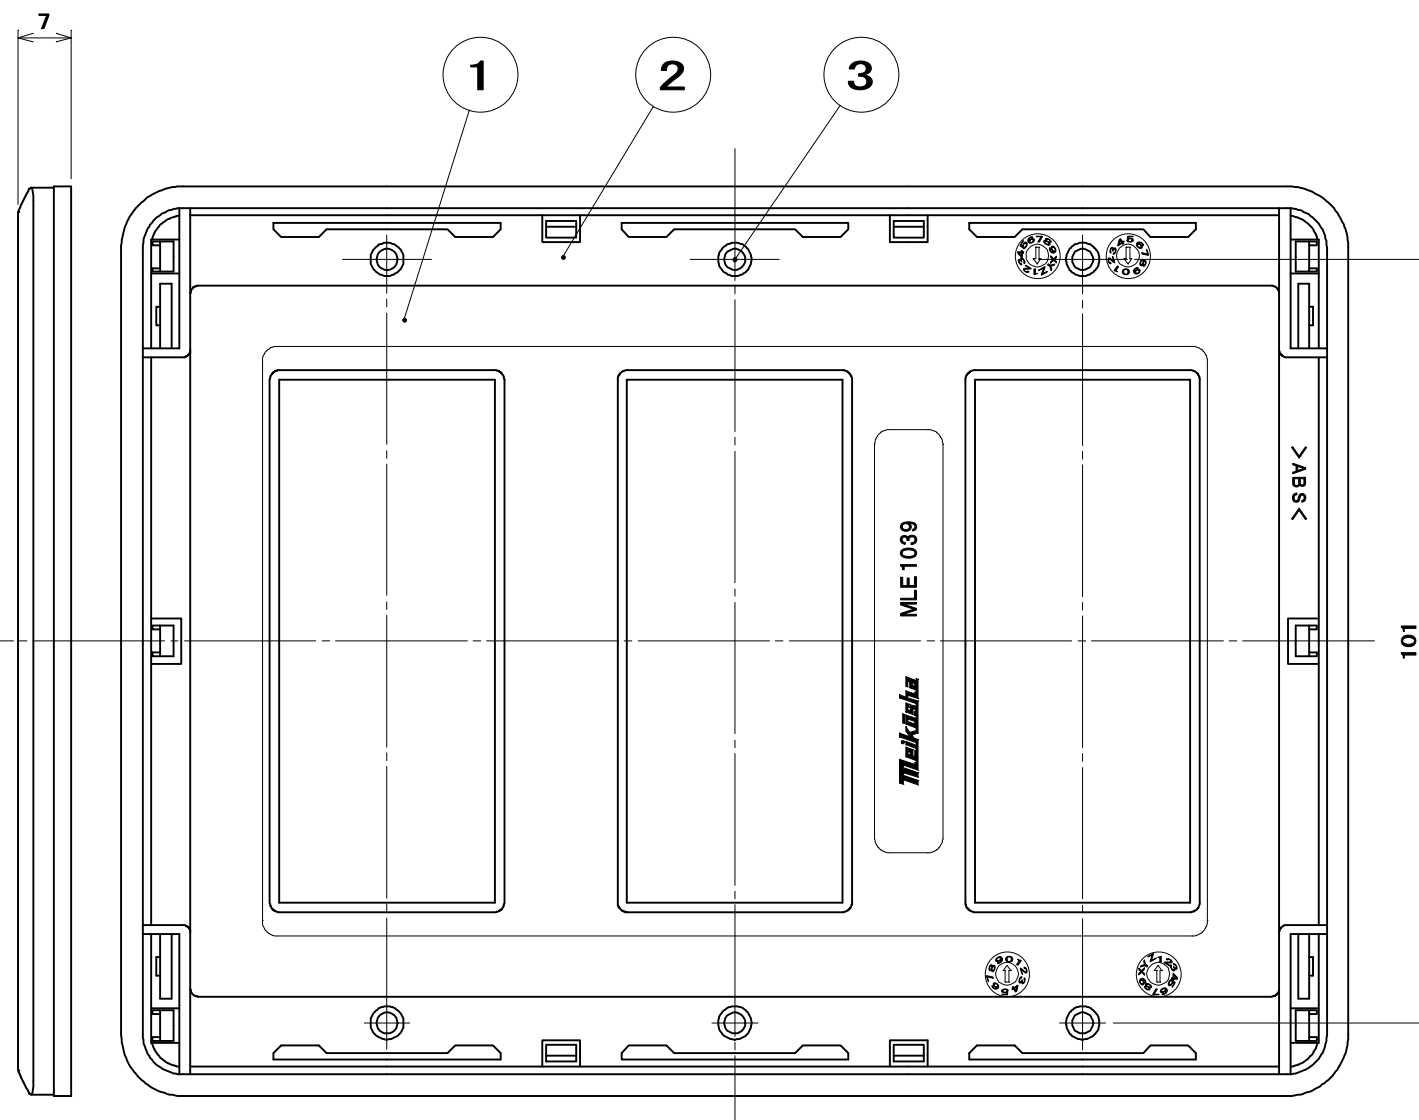

品番

MLE1039

3	プレートねじ	6	軟鋼線	亜鉛めっき・クロメート処理	M3.5×5.5
2	アダプター	1	ABS	色：白	帯電防止剤入り
1	化粧板	1	ABS	色：白	帯電防止剤入り
部番	部品名	個数	材質	処理	摘要

尺 度	三角法	定 格	P+E	A.	V.	品 名
1	1	単位 mm	作成 2012年 7月19日			MLエレガントプレート 9コ用

株式会社 明 工 社 MEIKOSHA CO., LTD.