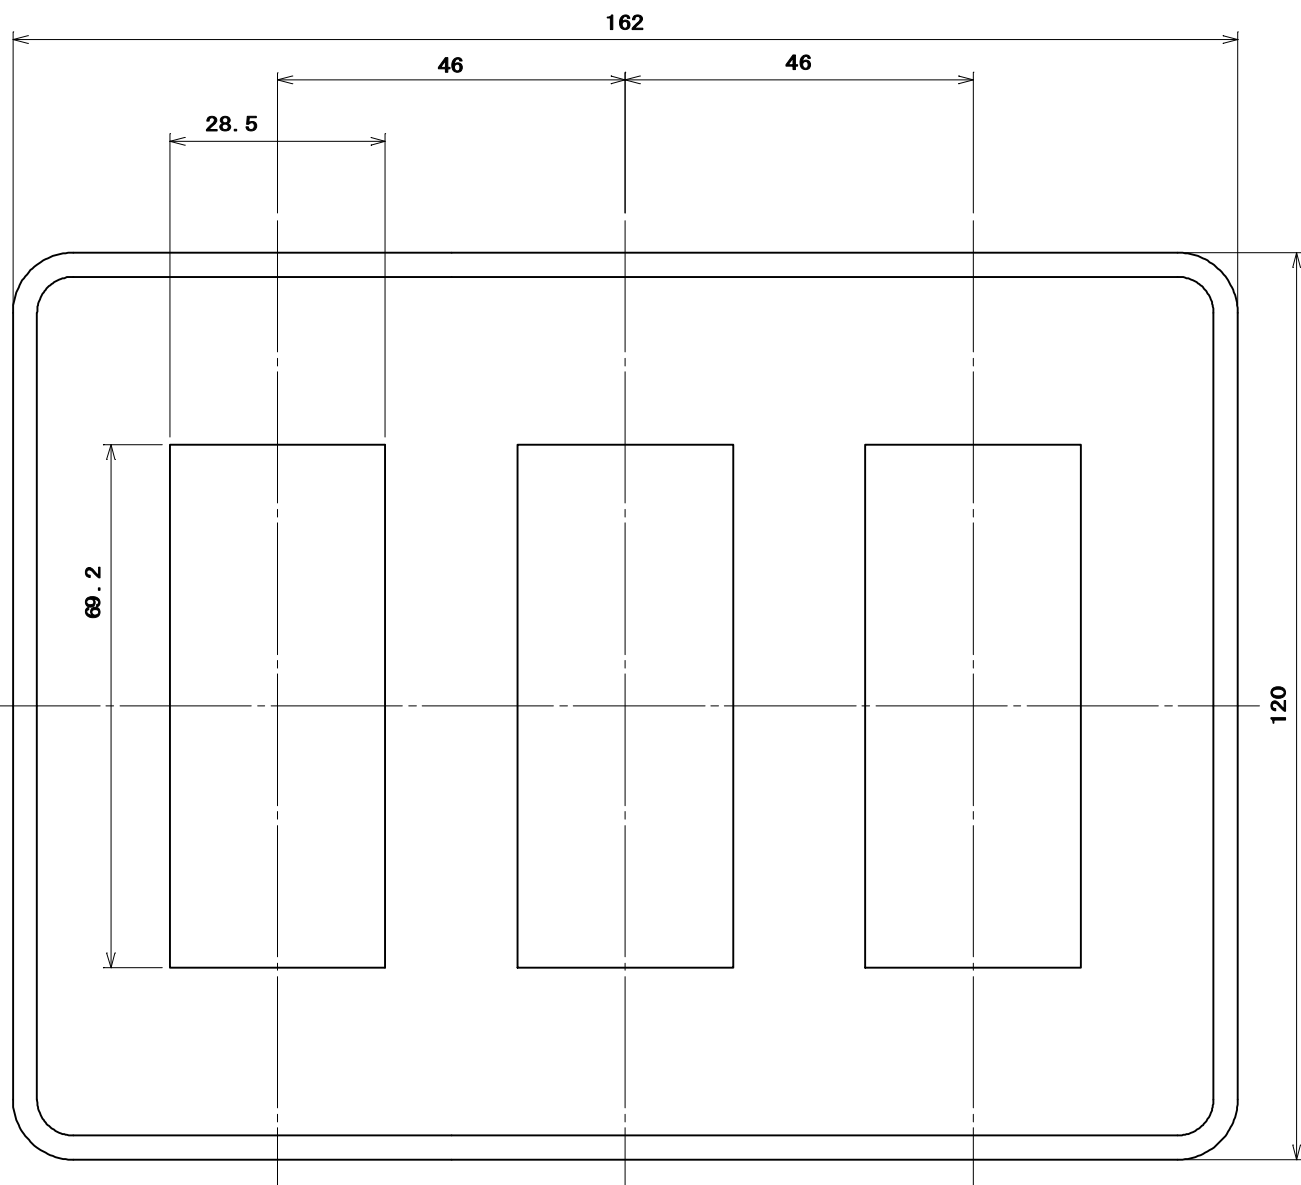

品番

MLE1039

3	プレートねじ	6	軟鋼線	亜鉛めっき・クロメート処理	M3.5×5.5
2	アダプター	1	ABS	色：白	帯電防止剤入り
1	化粧板	1	ABS	色：白	帯電防止剤入り
部番	部品名	個数	材質	処理	摘要

尺 度	三角法	定 格	P+E	A.	V.	品 名
1	1	単位 mm	作成 2012年 7月19日			MLエレガントプレート 9コ用

株式会社 明 工 社 MEIKOSHA CO., LTD.