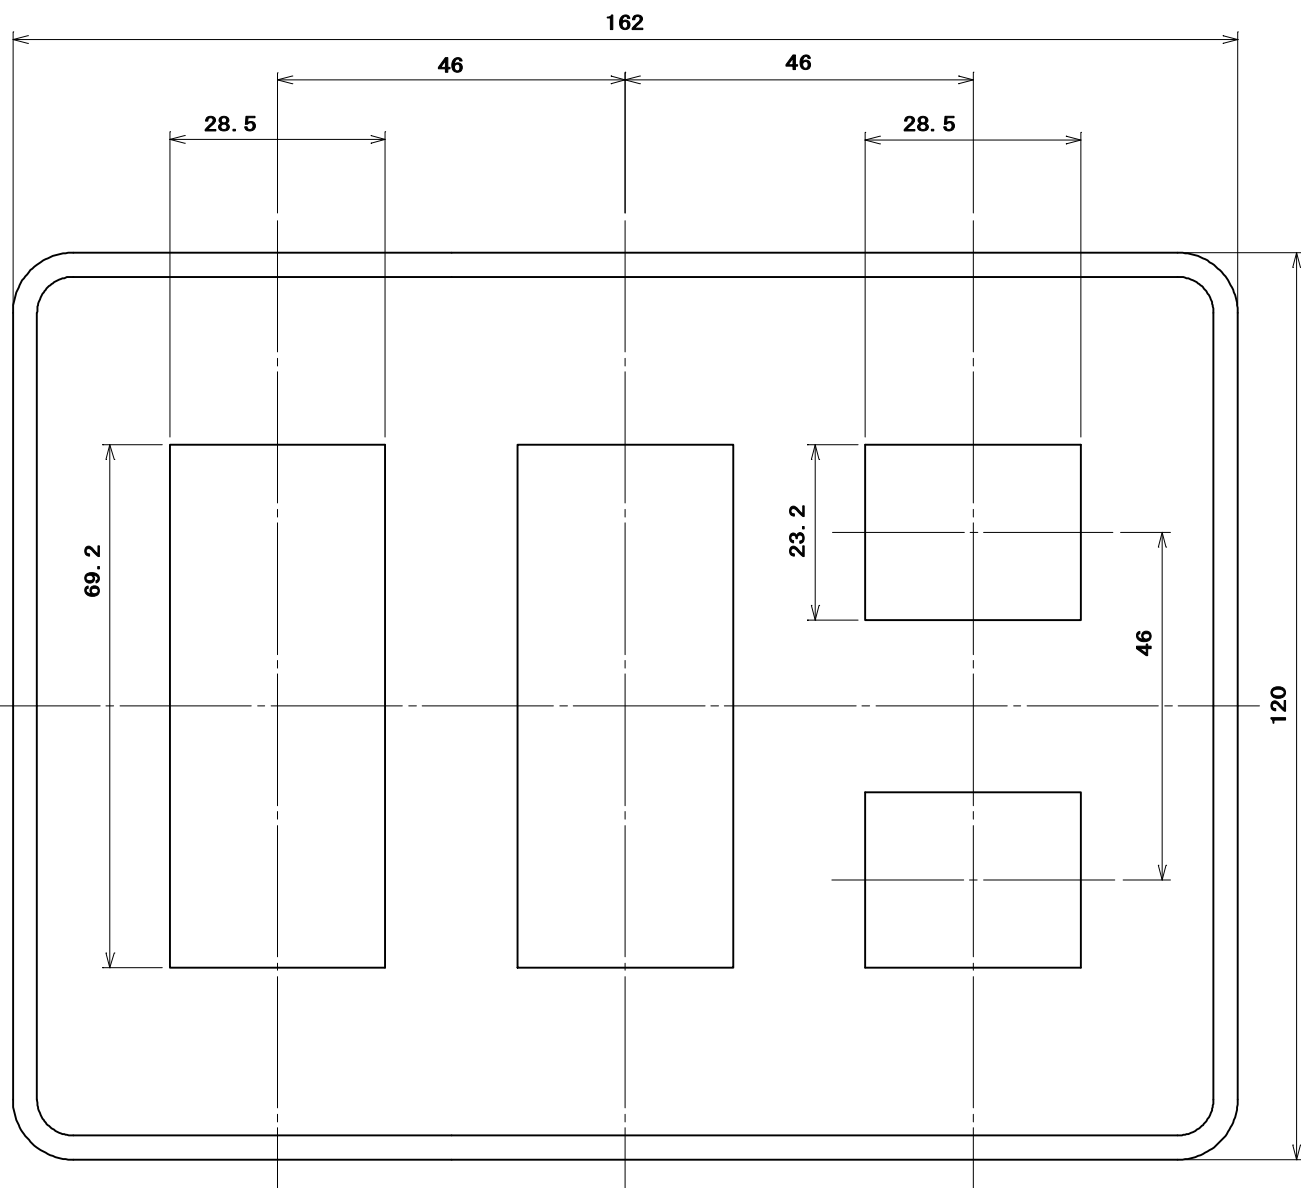

品番 MLE1038

3	プレートねじ	6	軟鋼線	亜鉛めっき・クロメート処理	M3.5×5.5
2	アダプター	1	ABS	色：白	帯電防止剤入り
1	化粧板	1	ABS	色：白	帯電防止剤入り
部番	部品名	個数	材質	処理	摘要

尺度	三角法	定格	P+E	A.	V.	品名
1	1	単位 mm	作成 2012年 7月19日			MLエレガントプレート 8コ用

株式会社 明 工 社 MEIKOSHA CO., LTD.