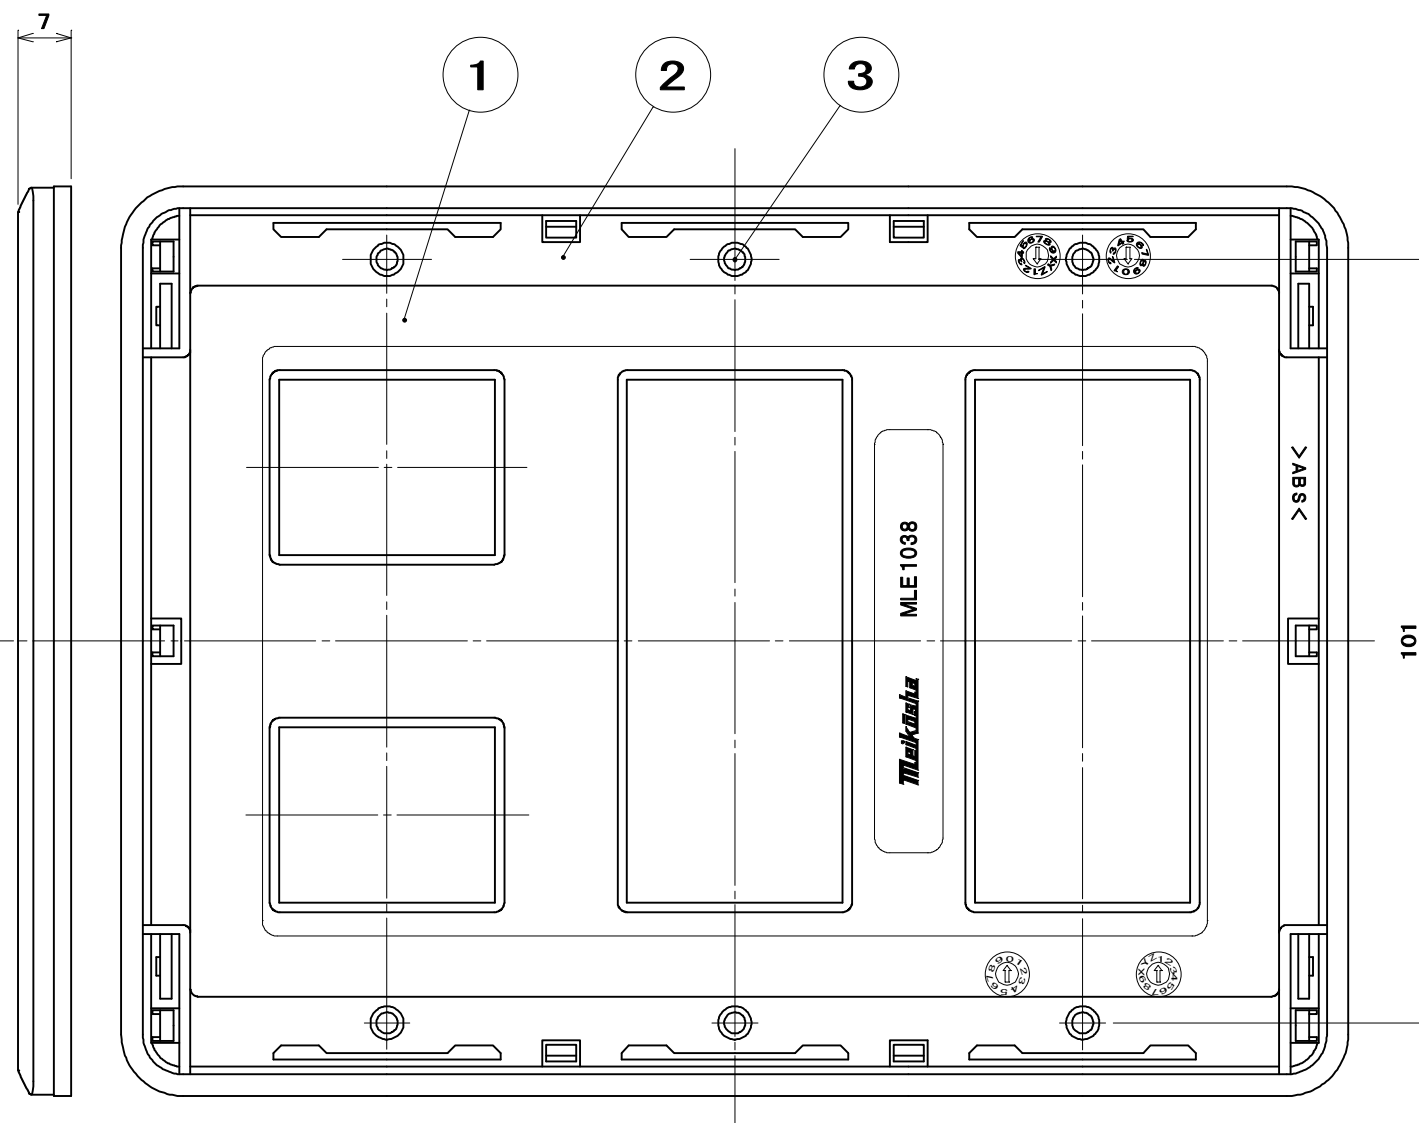

品番 MLE1038

3	プレートねじ	6	軟鋼線	亜鉛めっき・クロメート処理	M3.5×5.5
2	アダプター	1	ABS	色：白	帯電防止剤入り
1	化粧板	1	ABS	色：白	帯電防止剤入り
部番	部品名	個数	材質	処理	摘要

尺度	三角法	定格	P+E	A.	V.	品名
1	1	単位 mm	作成 2012年 7月19日			MLエレガントプレート 8コ用

株式会社 明 工 社 MEIKOSHA CO., LTD.