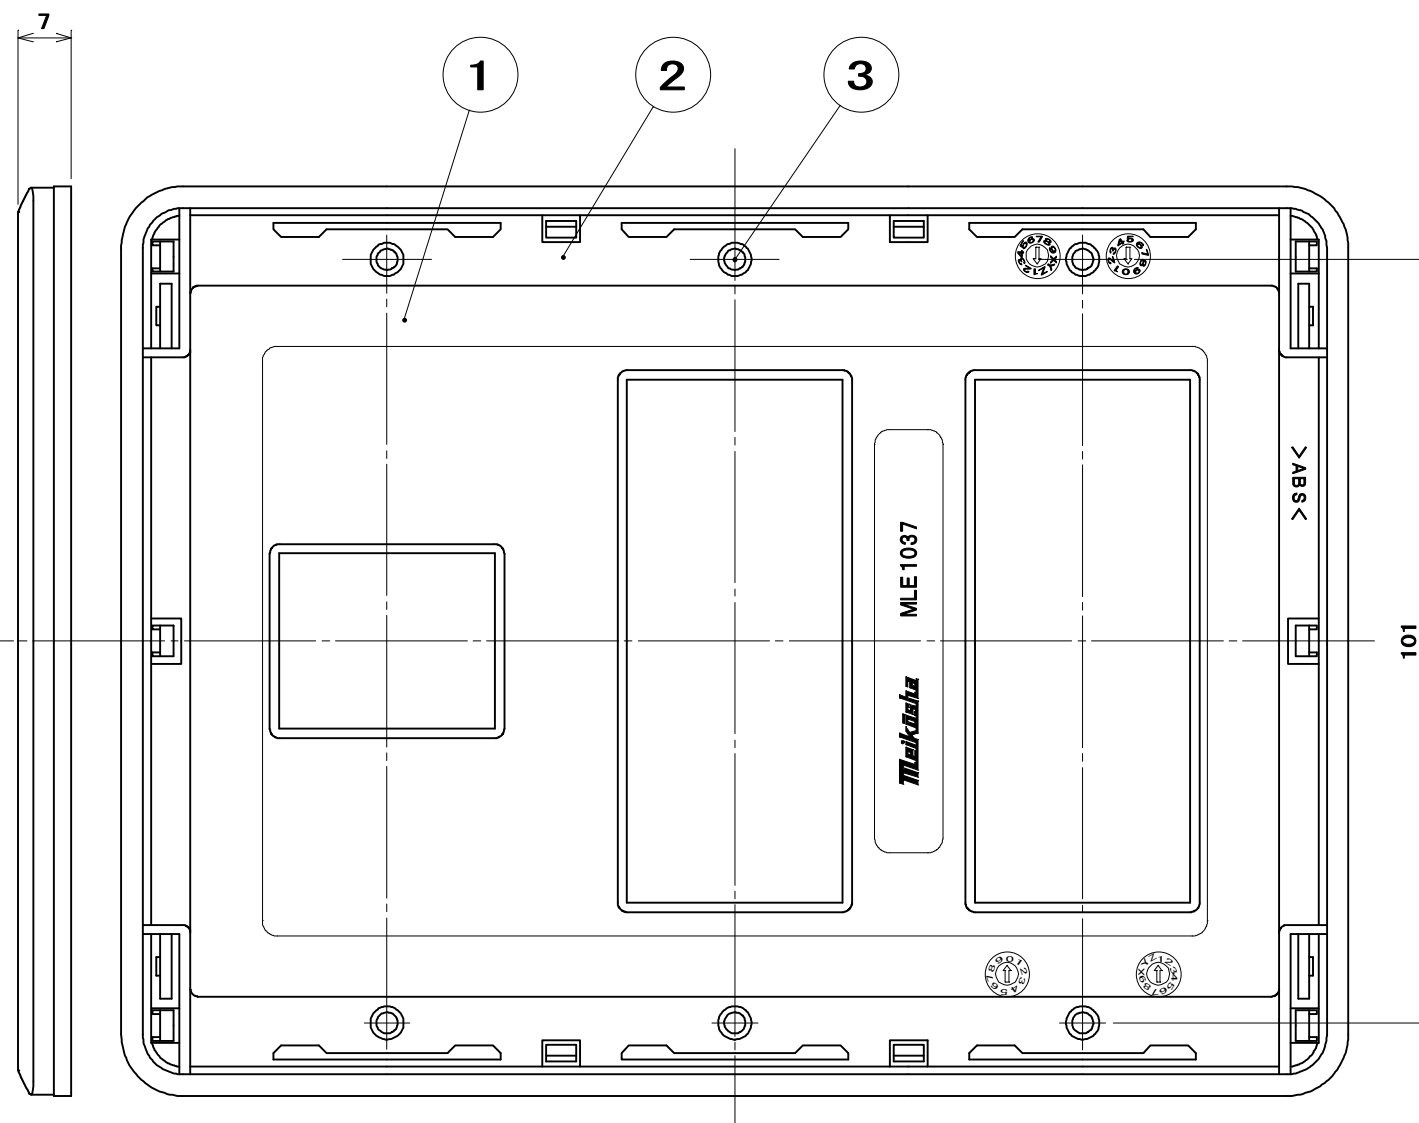

品番 MLE1037

3	プレートねじ	6	軟鋼線	亜鉛めっき・クロメート処理	M3.5×5.5
2	アダプター	1	ABS	色：白	帯電防止剤入り
1	化粧板	1	ABS	色：白	帯電防止剤入り
部番	部品名	個数	材質	処理	摘要
尺度 1	三角法	定格 P+E	A. V.	品名	
1	単位 mm	作成 2012年 7月19日		MLエレガントプレート 7コ用	
株式会社 明 工 社			MEIKOSHA CO., LTD.		