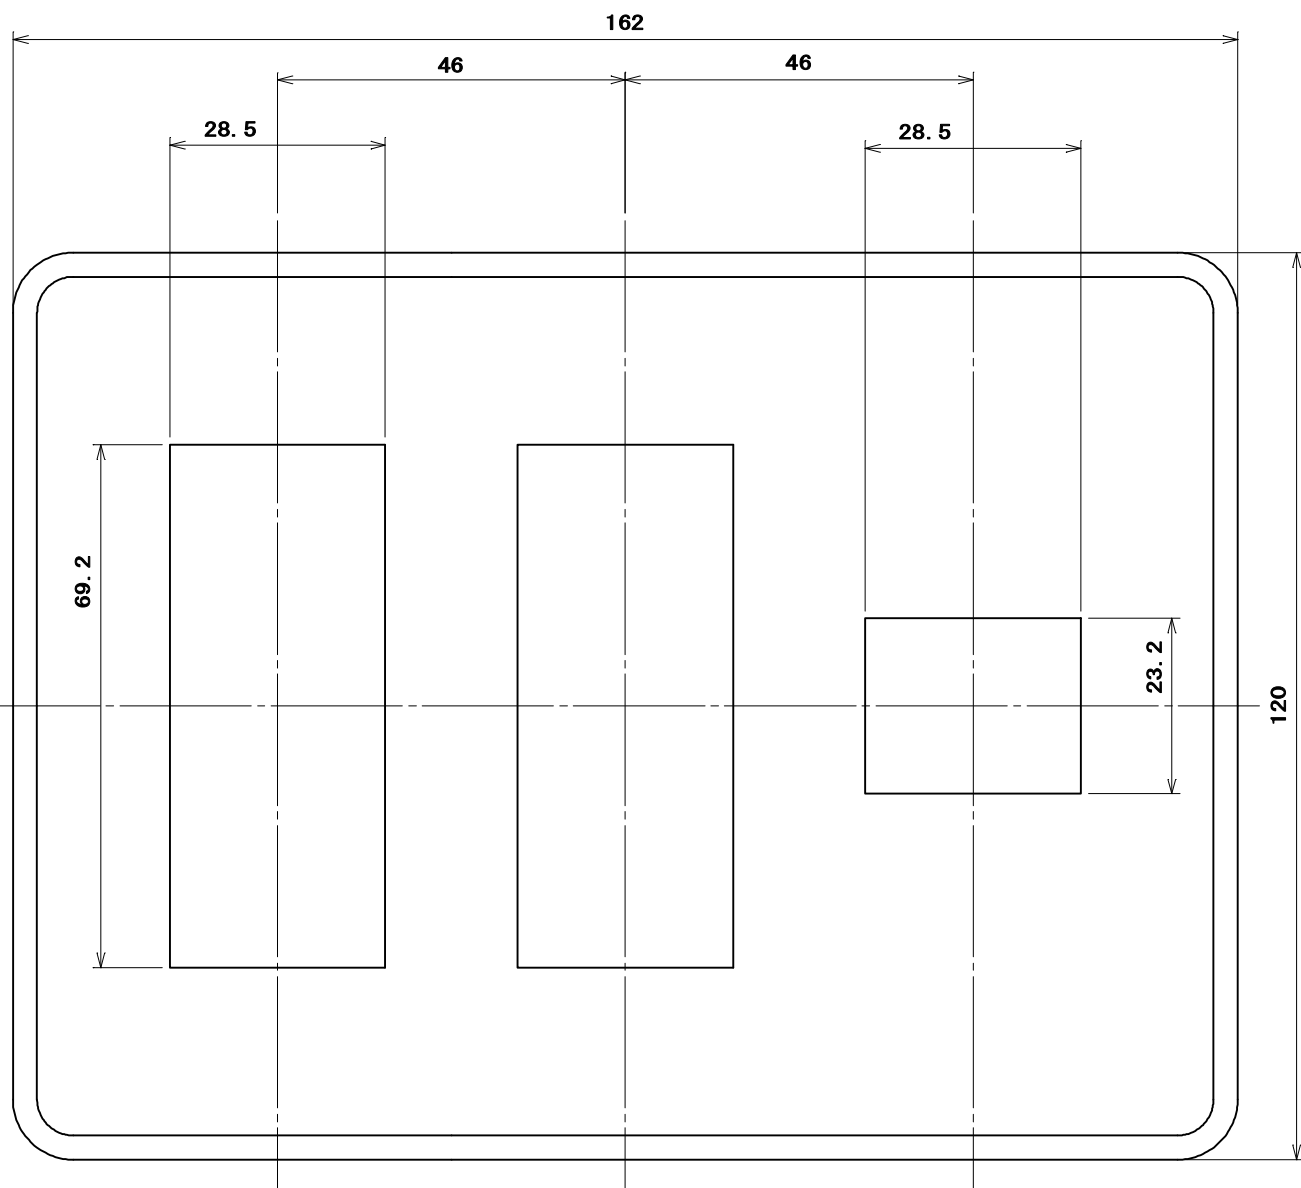

品番 MLE1037

3	プレートねじ	6	軟鋼線	亜鉛めっき・クロメート処理	M3.5×5.5
2	アダプター	1	ABS	色：白	帯電防止剤入り
1	化粧板	1	ABS	色：白	帯電防止剤入り
部番	部品名	個数	材質	処理	摘要
尺度 1	三角法	定格 P+E	A. V.	品名	
1	単位 mm	作成 2012年 7月19日		MLエレガントプレート 7コ用	
株式会社 明 工 社			MEIKOSHA CO., LTD.		