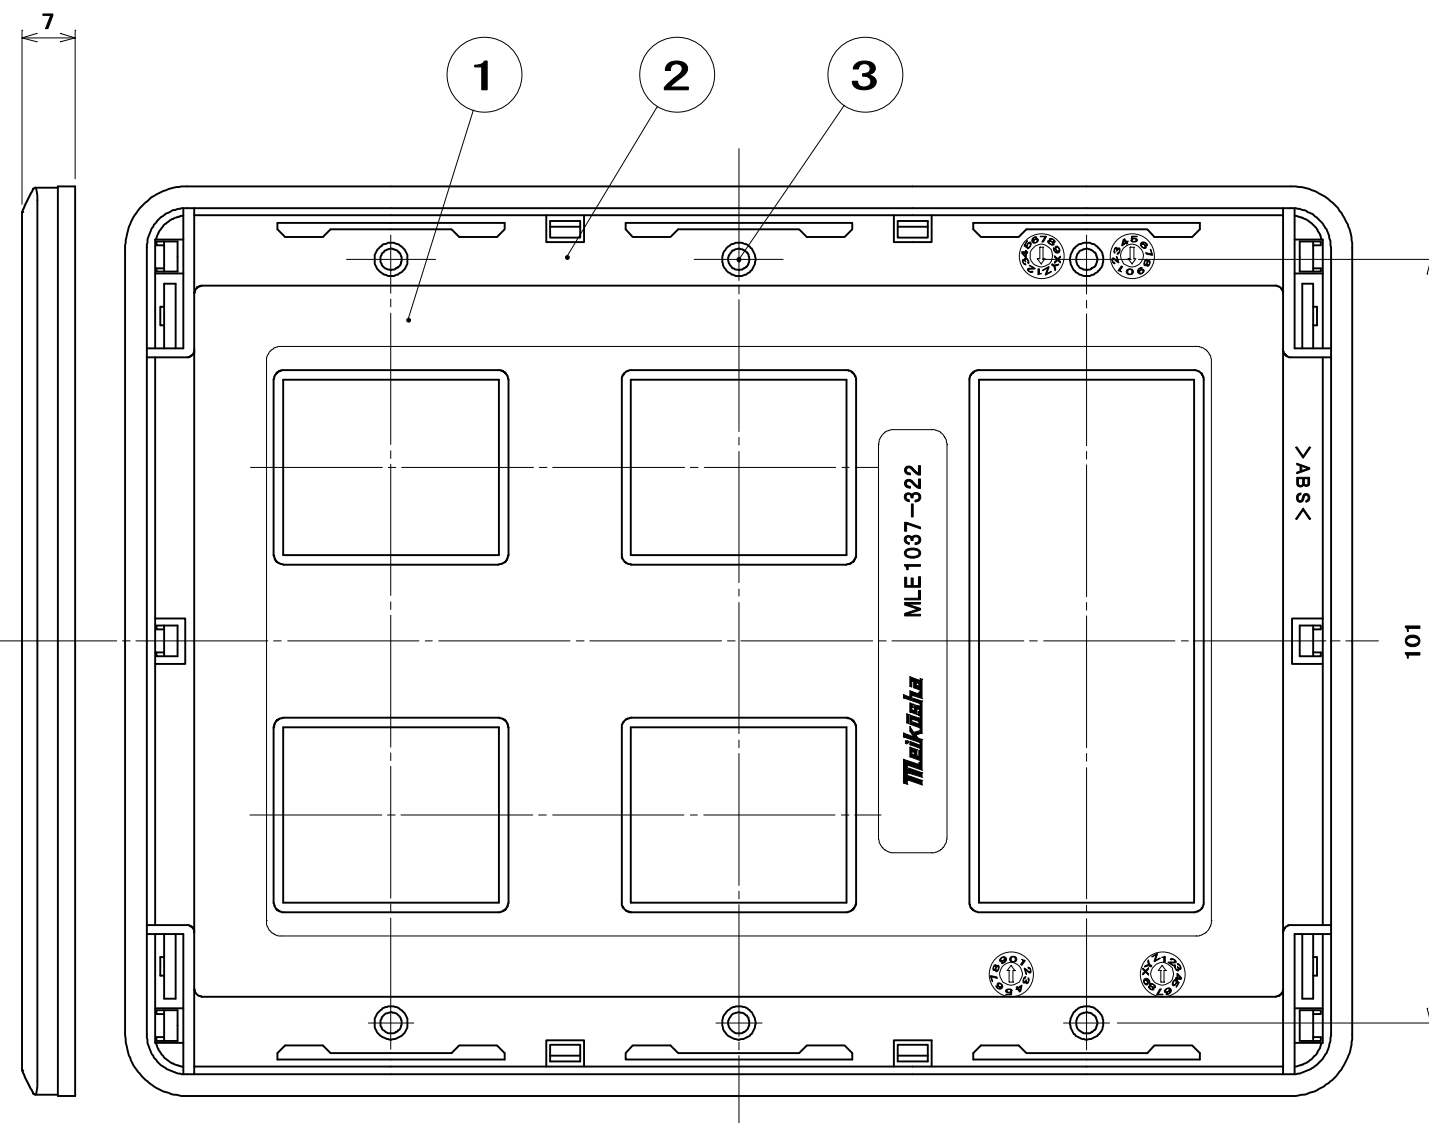

品番  
MLE1037-322

3	プレートねじ	6	軟鋼線	亜鉛めっき・クロメート処理	M3.5×5.5
2	アダプター	1	ABS	色：白	帯電防止剤入り
1	化粧板	1	ABS	色：白	帯電防止剤入り
部番	部品名	個数	材質	処理	摘要

尺 度	三角法	定 格	P+E	A.	V.	品 名
1	1	単位 mm	作成 2012年 7月19日			MLエレガントプレート 7コ用 <3+2+2>

株式会社 明 工 社 MEIKOSHA CO., LTD.