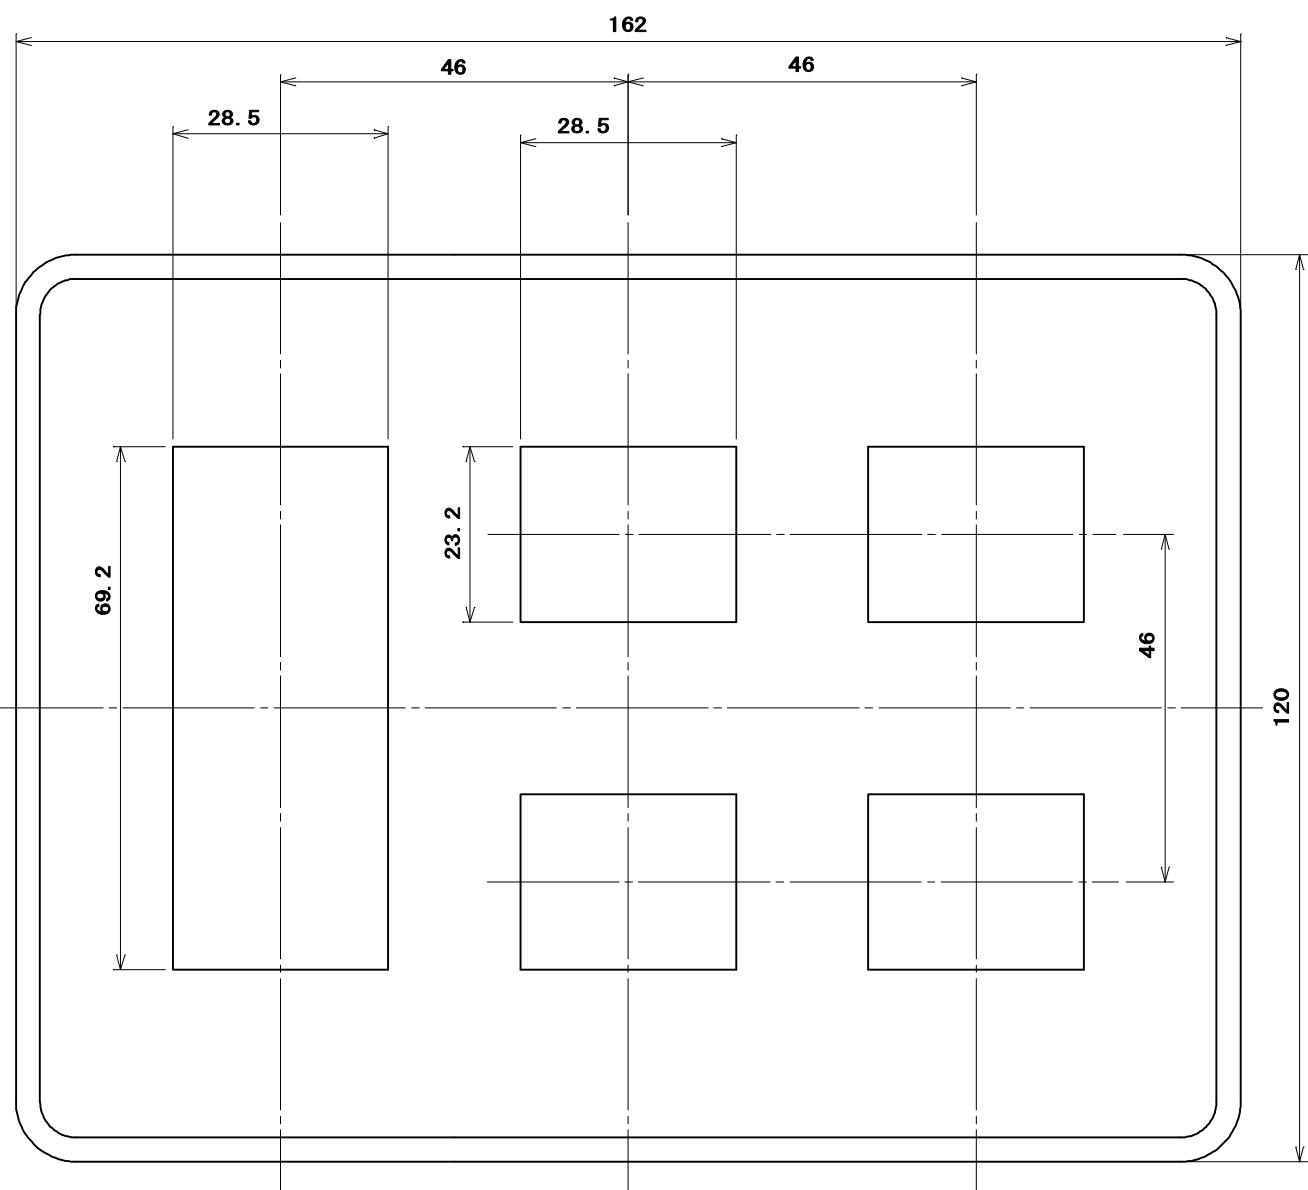

品番  
MLE1037-322

3	プレートねじ	6	軟鋼線	亜鉛めっき・クロメート処理	M3.5×5.5
2	アダプター	1	ABS	色：白	帯電防止剤入り
1	化粧板	1	ABS	色：白	帯電防止剤入り
部番	部品名	個数	材質	処理	摘要

尺 度	三角法	定 格	P+E	A.	V.	品 名
1	1	単位 mm	作成 2012年 7月19日			MLエレガントプレート 7コ用 <3+2+2>

株式会社 明 工 社 MEIKOSHA CO., LTD.