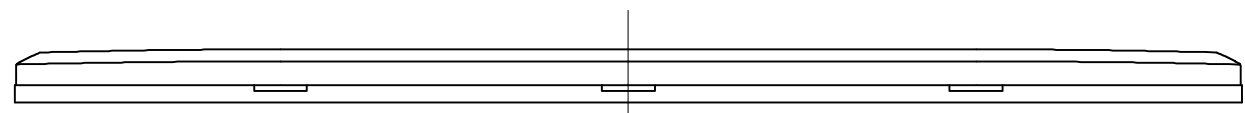

品番  
MLE1037-322

3	プレートねじ	6	軟鋼線	亜鉛めっき・クロメート処理	M3.5×5.5
2	アダプター	1	ABS	色：白	帯電防止剤入り
1	化粧板	1	ABS	色：白	帯電防止剤入り
部番	部品名	個数	材質	処理	摘要

尺 度	三角法	定 格	P+E	A.	V.	品 名
1	1	単位 mm	作成 2012年 7月19日			MLエレガントプレート 7コ用 <3+2+2>

株式会社 明 工 社 MEIKOSHA CO., LTD.