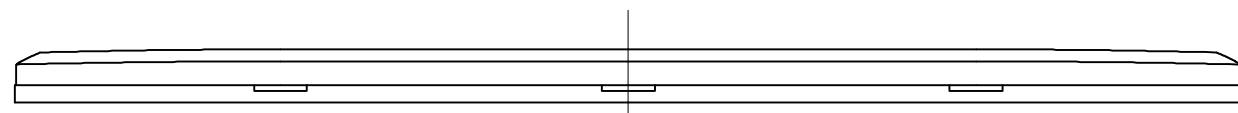

品番
MLE1036-321

3	プレートねじ	6	軟鋼線	亜鉛めっき・クロメート処理	M3.5×5.5
2	アダプター	1	ABS	色：白	帯電防止剤入り
1	化粧板	1	ABS	色：白	帯電防止剤入り
部番	部品名	個数	材質	処理	摘要

尺 度	三角法	定 格	P+E	A.	V.	品 名
1	1	単位 mm	作成 2012年 7月19日			MLエレガントプレート 6コ用 <3+2+1>

株式会社 明 工 社 MEIKOSHA CO., LTD.