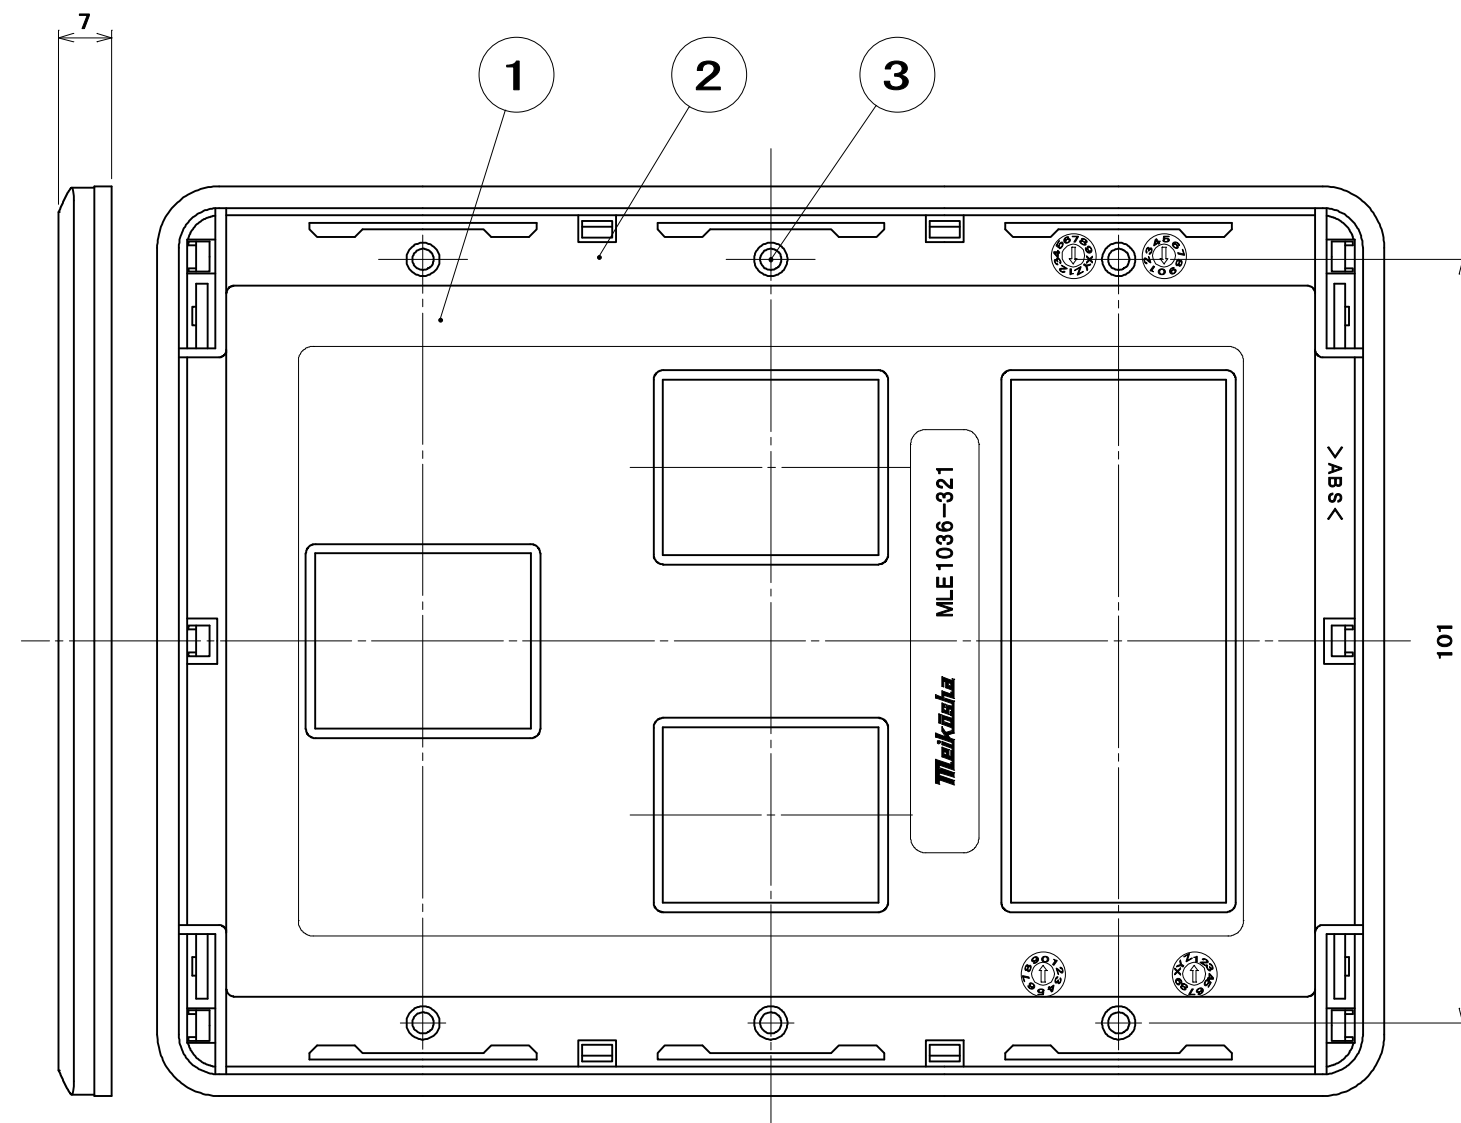

品番
MLE1036-321

3	プレートねじ	6	軟鋼線	亜鉛めっき・クロメート処理	M3.5×5.5
2	アダプター	1	ABS	色：白	帯電防止剤入り
1	化粧板	1	ABS	色：白	帯電防止剤入り
部番	部品名	個数	材質	処理	摘要

尺 度	三角法	定 格	P+E	A.	V.	品 名
1	1	単位 mm	作成 2012年 7月19日			MLエレガントプレート 6コ用 <3+2+1>

株式会社 明 工 社 MEIKOSHA CO., LTD.