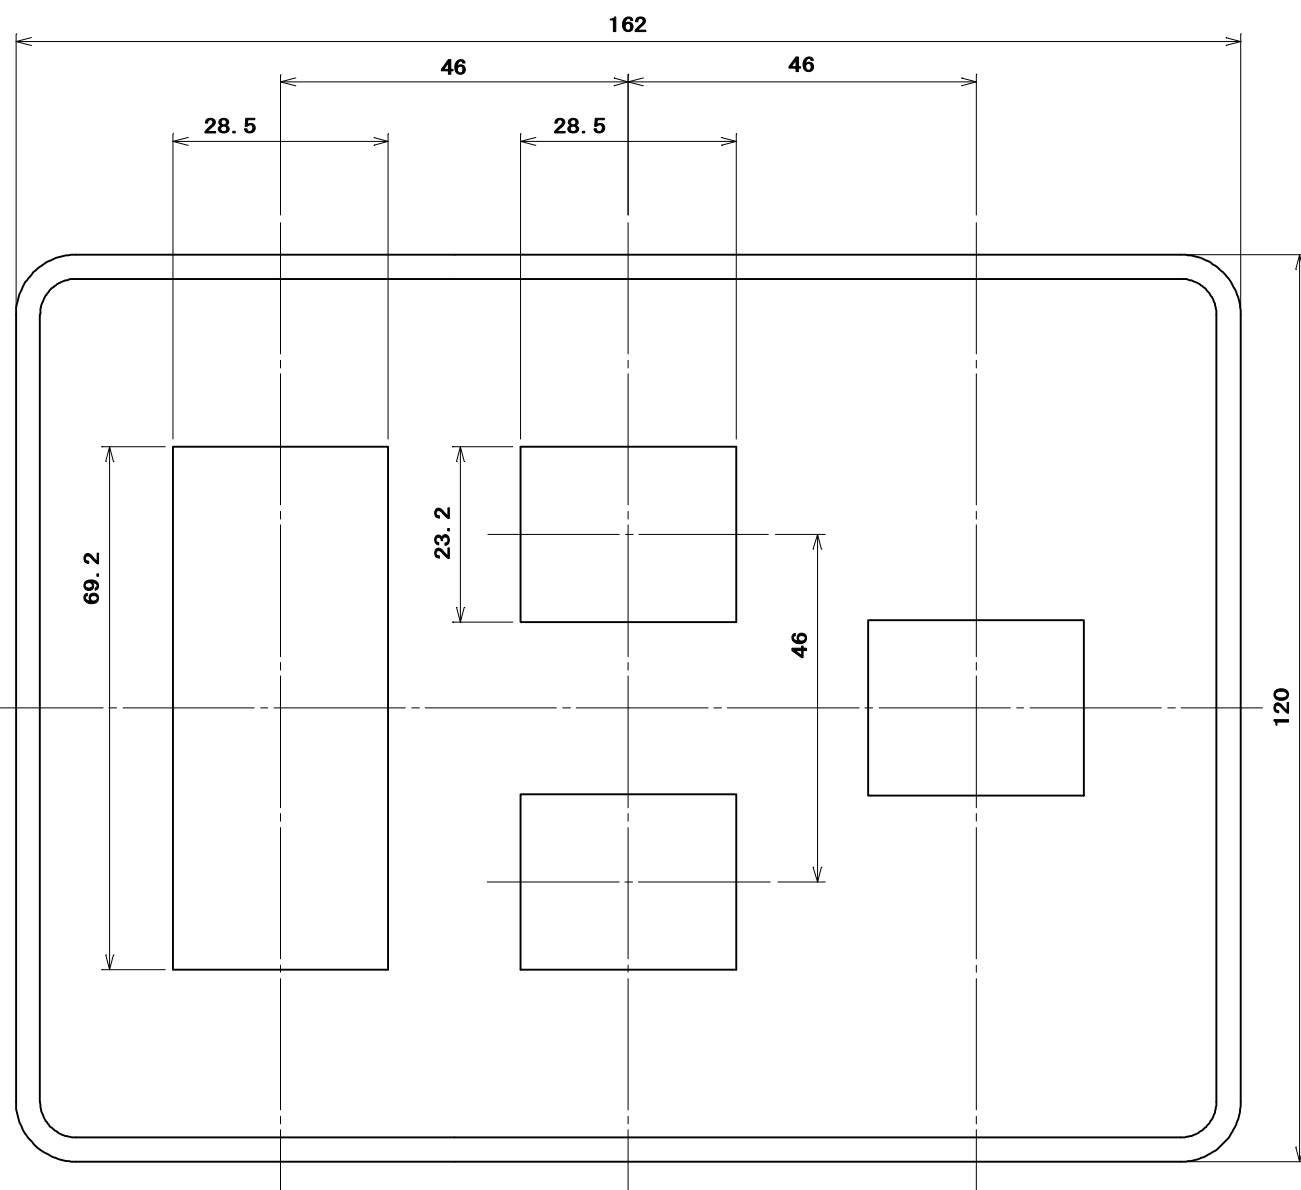

品番
MLE1036-321

3	プレートねじ	6	軟鋼線	亜鉛めっき・クロメート処理	M3.5×5.5
2	アダプター	1	ABS	色：白	帯電防止剤入り
1	化粧板	1	ABS	色：白	帯電防止剤入り
部番	部品名	個数	材質	処理	摘要

尺 度	三角法	定 格	P+E	A.	V.	品 名
1	1	単位 mm	作成 2012年 7月19日			MLエレガントプレート 6コ用 <3+2+1>

株式会社 明 工 社 MEIKOSHA CO., LTD.