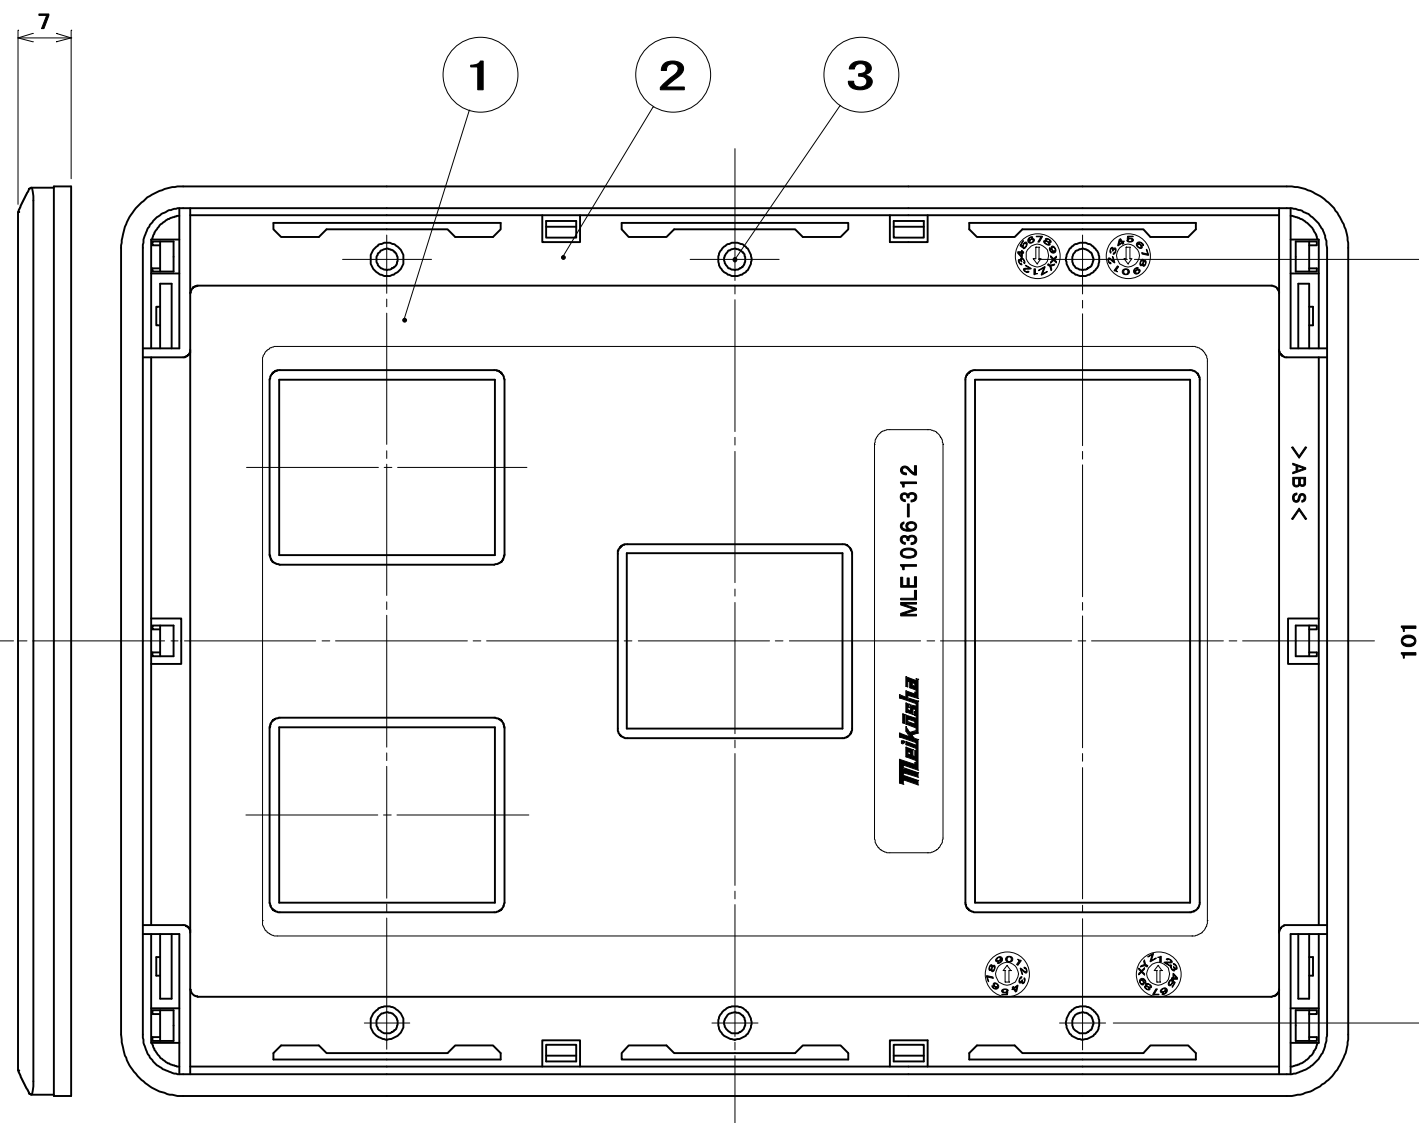

品番  
MLE1036-312

3	プレートねじ	6	軟鋼線	亜鉛めっき・クロメート処理	M3.5×5.5
2	アダプター	1	ABS	色：白	帯電防止剤入り
1	化粧板	1	ABS	色：白	帯電防止剤入り
部番	部品名	個数	材質	処理	摘要

尺度	三角法	定格	P+E	A.	V.	品名
1	1	単位 mm	作成	2012年	7月19日	MLエレガントプレート 6コ用 <3+1+2>

株式会社 明 工 社 MEIKOSHA CO., LTD.