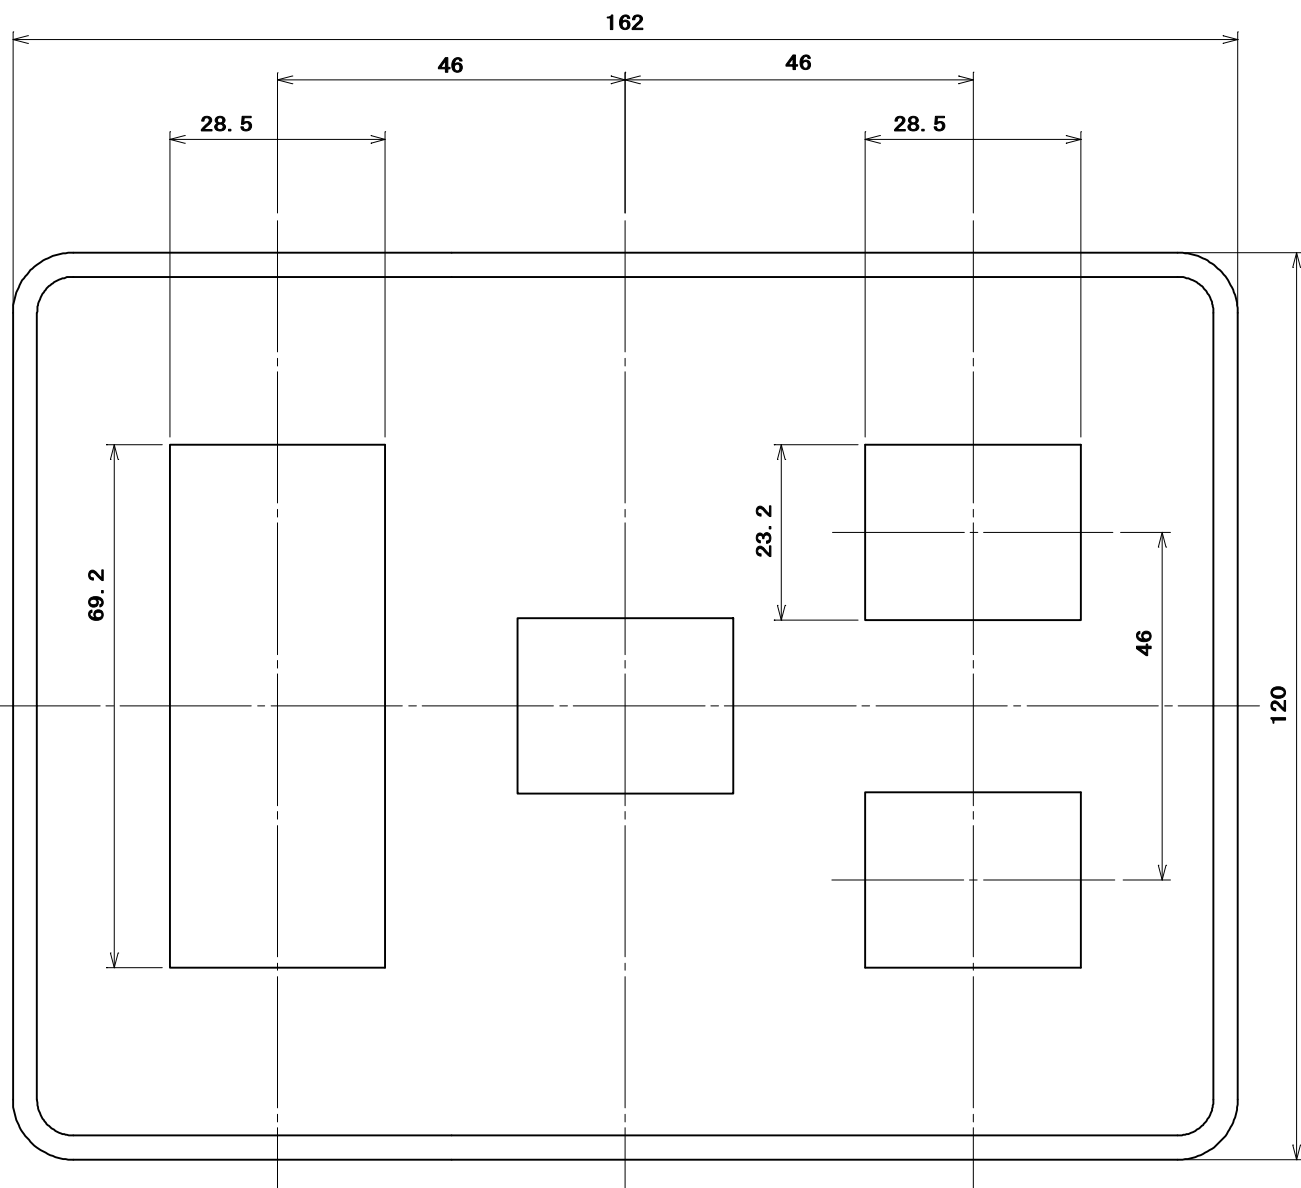

品番  
MLE1036-312

3	プレートねじ	6	軟鋼線	亜鉛めっき・クロメート処理	M3.5×5.5
2	アダプター	1	ABS	色：白	帯電防止剤入り
1	化粧板	1	ABS	色：白	帯電防止剤入り
部番	部品名	個数	材質	処理	摘要

尺度	三角法	定格	P+E	A.	V.	品名
1	1	単位 mm	作成	2012年	7月19日	MLエレガントプレート 6コ用 <3+1+2>

株式会社 明 工 社 MEIKOSHA CO., LTD.