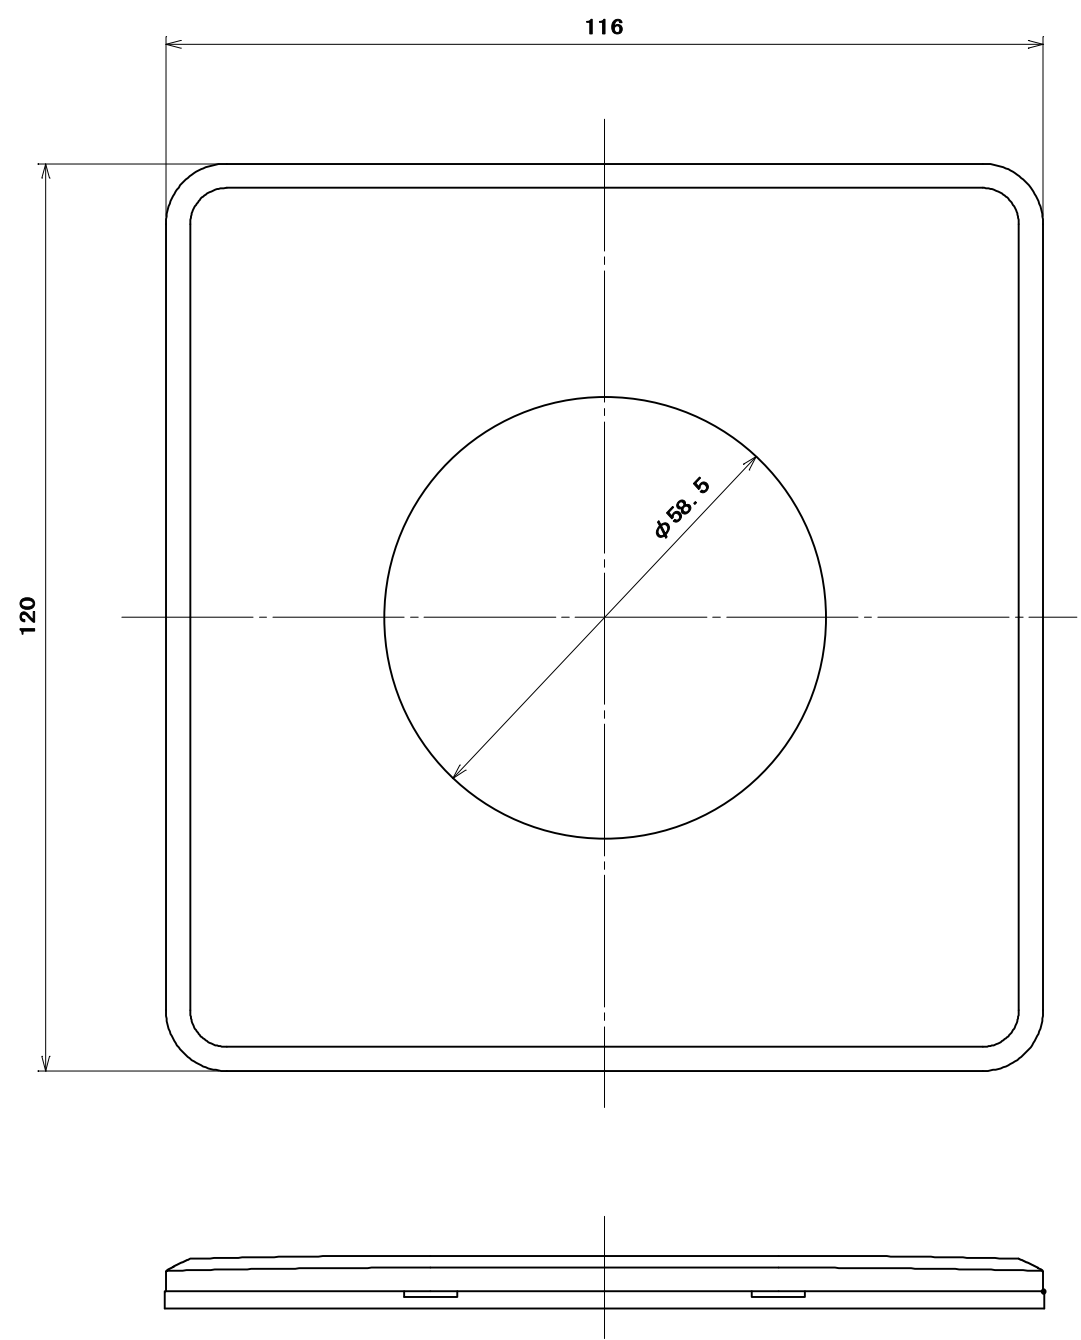

品 番
MLE1027

3	プレートねじ	4	軟鋼線	亜鉛めっき・クロメート処理	M3.5×5.5
2	アダプター	1	ABS	色：白	帯電防止剤入り
1	化粧板	1	ABS	色：白	帯電防止剤入り
部番	部 品 名	個 数	材 質	処 理	摘 要
尺 度	三角法	定 格	P+E	A.	V.
1	単位 mm	作 成	2012年 7月19日		
			品 名 MLエレガントプレート		
			1コ用コンセント (φ58.5)		