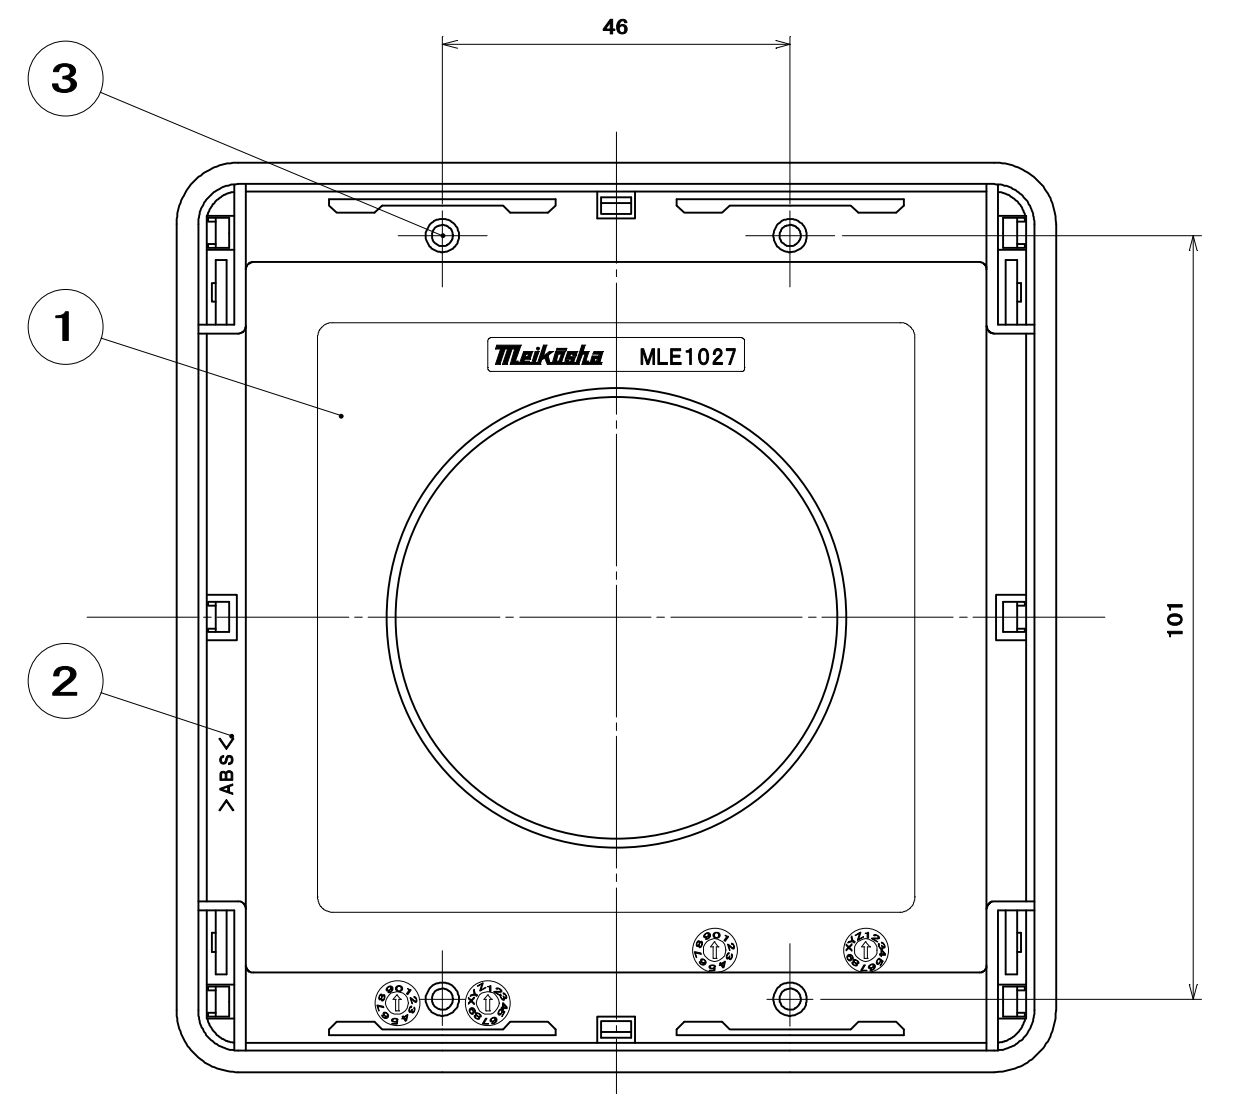

品 番
MLE1027

3	プレートねじ	4	軟鋼線	亜鉛めっき・クロメート処理	M3.5×5.5
2	アダプター	1	ABS	色：白	帯電防止剤入り
1	化粧板	1	ABS	色：白	帯電防止剤入り
部番	部 品 名	個 数	材 質	処 理	摘 要
尺 度	三角法	定 格	P+E	A.	V.
1	単位 mm	作 成	2012年 7月19日		
			品 名 MLエレガントプレート		
			1コ用コンセント (φ58.5)		