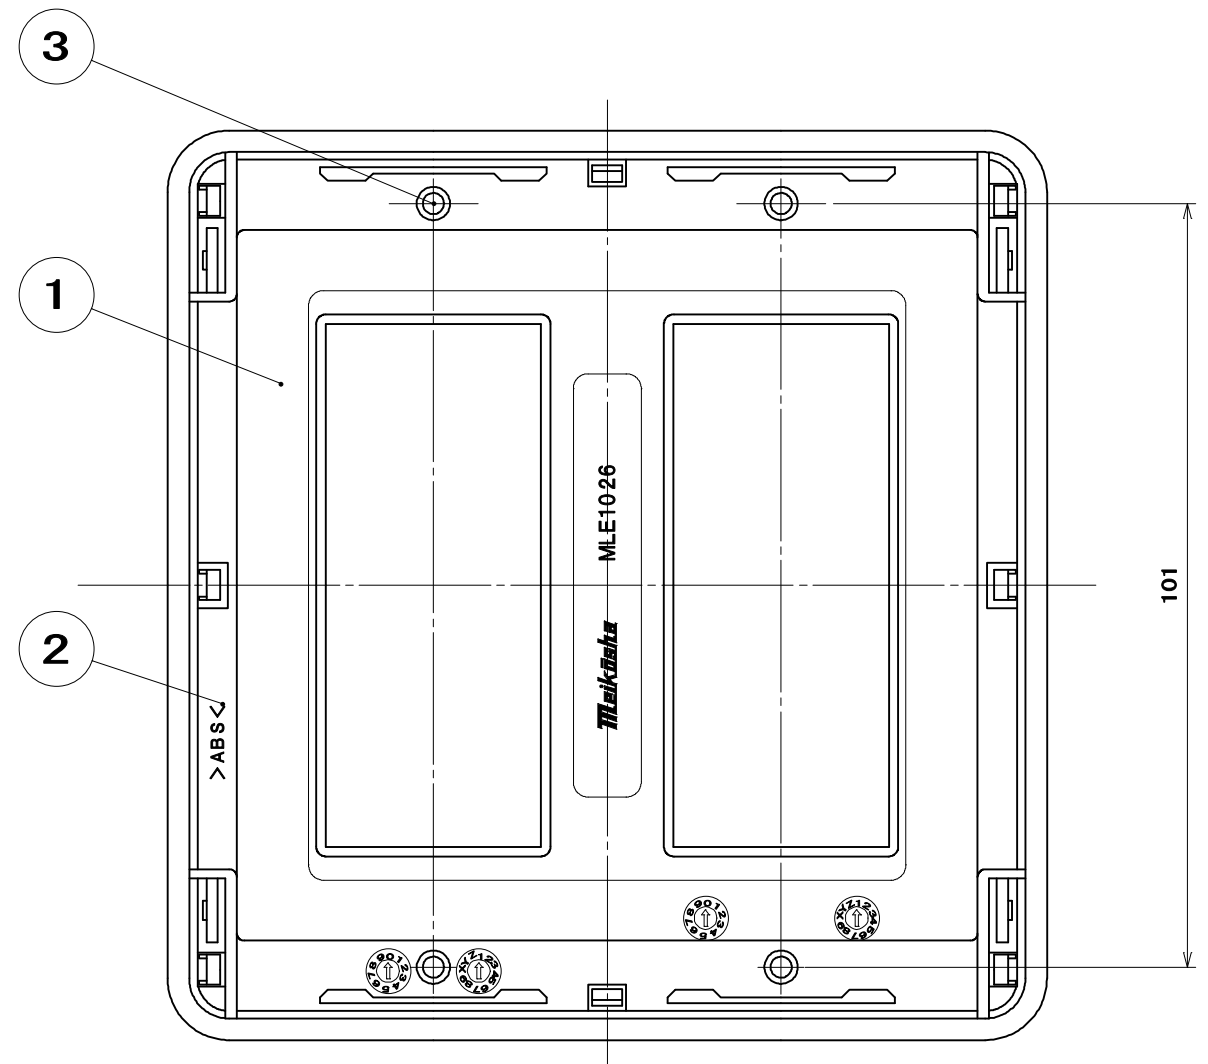

品番 MLE1026

3	プレートねじ	4	軟鋼線	亜鉛めっき・クロメート処理	M3.5×5.5
2	アダプター	1	ABS	色：白	帯電防止剤入り
1	化粧板	1	ABS	色：白	帯電防止剤入り
部番	部品名	個数	材質	処理	摘要

尺 度	三角法	定 格	P+E	A.	V.	品 名
1	1	単位 mm	作成 2012年 7月19日			MLエレガントプレート 6コ用

株式会社 明 工 社 MEIKOSHA CO., LTD.