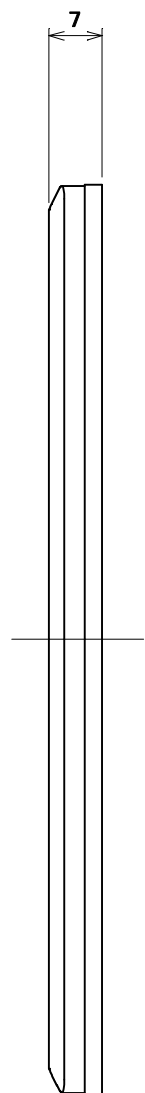

品番 MLE1026

3	プレートねじ	4	軟鋼線	亜鉛めっき・クロメート処理	M3.5×5.5
2	アダプター	1	ABS	色：白	帯電防止剤入り
1	化粧板	1	ABS	色：白	帯電防止剤入り
部番	部品名	個数	材質	処理	摘要

尺 度	三角法	定 格	P+E	A.	V.	品 名
1	1	単位 mm	作成 2012年 7月19日			MLエレガントプレート 6コ用

株式会社 明 工 社 MEIKOSHA CO., LTD.