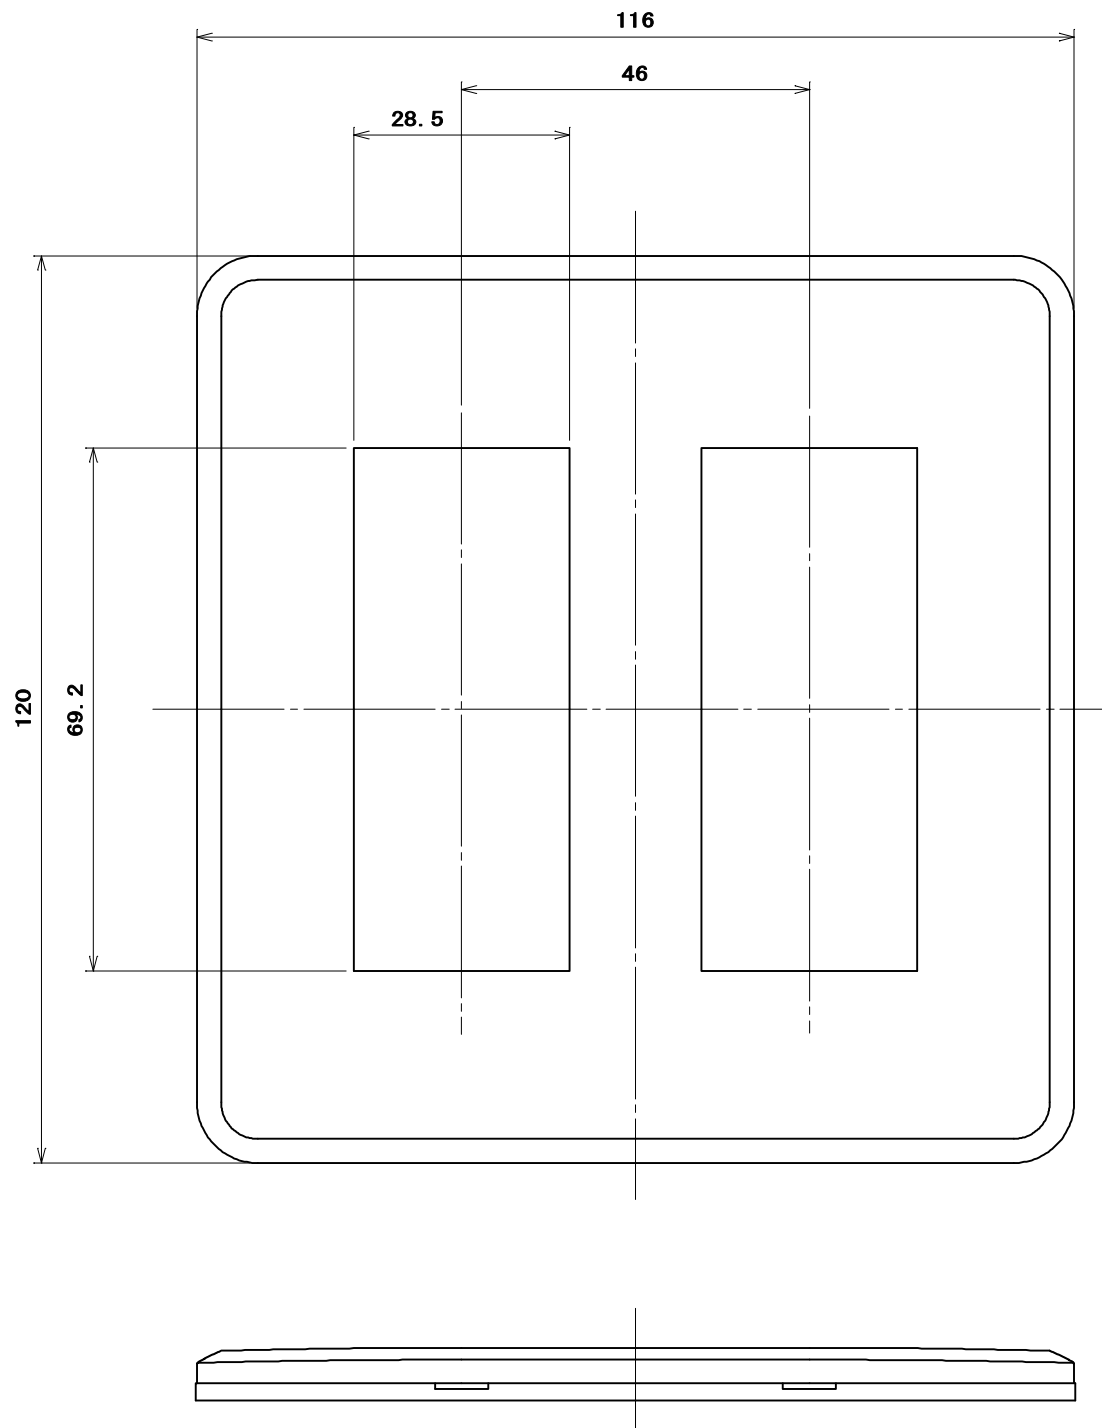

品番 MLE1026

3	プレートねじ	4	軟鋼線	亜鉛めっき・クロメート処理	M3.5×5.5
2	アダプター	1	ABS	色：白	帯電防止剤入り
1	化粧板	1	ABS	色：白	帯電防止剤入り
部番	部品名	個数	材質	処理	摘要

尺 度	三角法	定 格	P+E	A.	V.	品 名
1	1	単位 mm	作成 2012年 7月19日			MLエレガントプレート 6コ用

株式会社 明 工 社 MEIKOSHA CO., LTD.