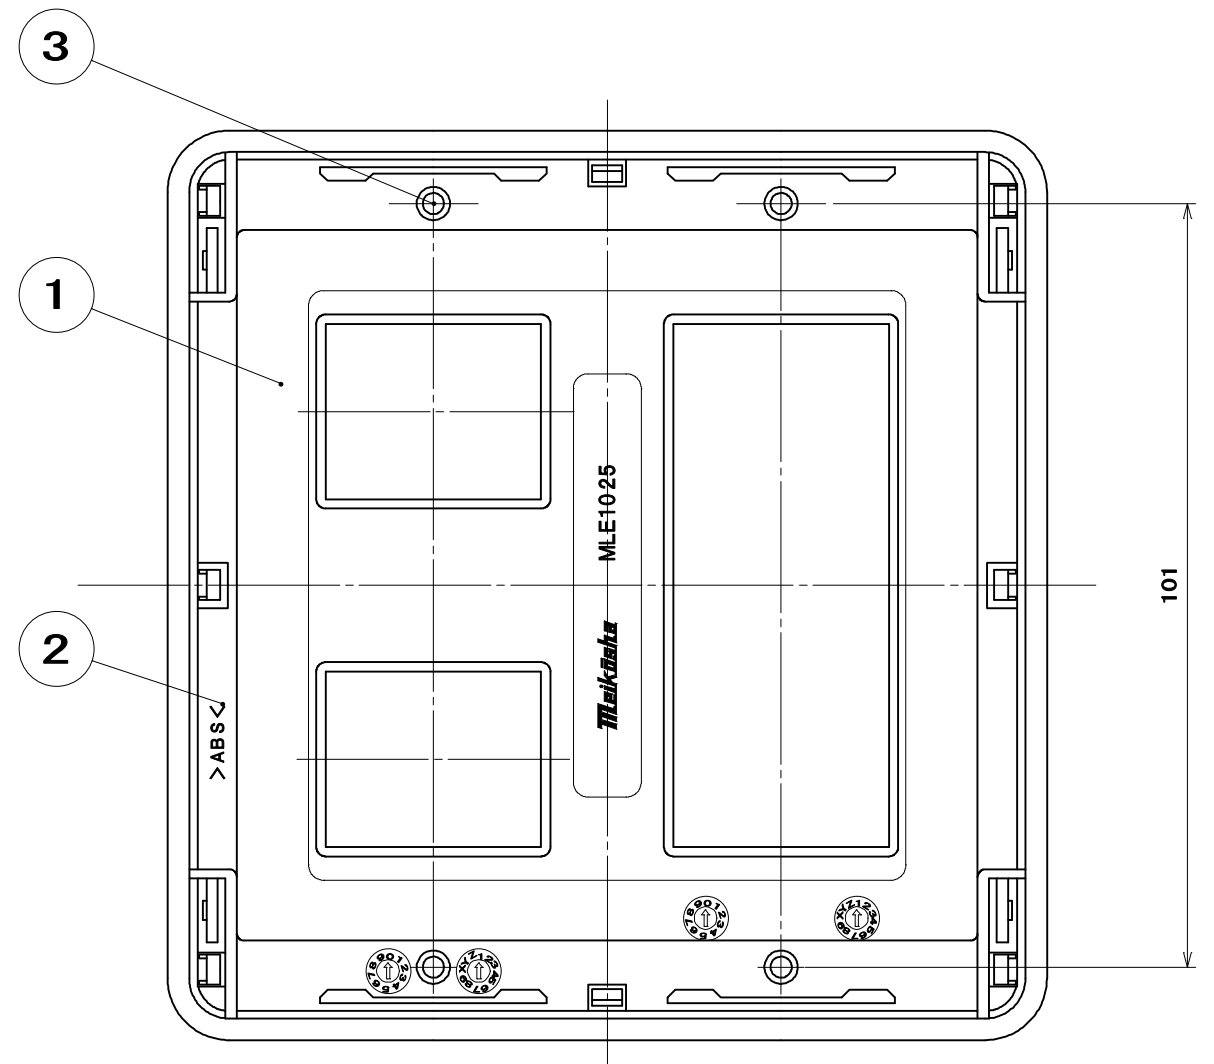

品番 MLE1025

3	プレートねじ	4	軟鋼線	亜鉛めっき・クロメート処理	M3.5×5.5
2	アダプター	1	ABS	色：白	帯電防止剤入り
1	化粧板	1	ABS	色：白	帯電防止剤入り
部番	部品名	個数	材質	処理	摘要
尺度 1	三角法	定格 P+E	A. V.	品名	
1	単位 mm	作成 2012年 7月19日		MLエレガントプレート 5コ用	
株式会社 明 工 社			MEIKOSHA CO., LTD.		