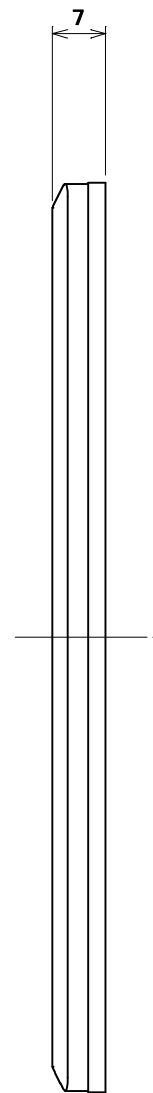

品番 MLE1025

3	プレートねじ	4	軟鋼線	亜鉛めっき・クロメート処理	M3.5×5.5
2	アダプター	1	ABS	色：白	帯電防止剤入り
1	化粧板	1	ABS	色：白	帯電防止剤入り
部番	部品名	個数	材質	処理	摘要
尺度 1	三角法	定格 P+E	A. V.	品名	
1	単位 mm	作成 2012年 7月19日		MLエレガントプレート 5コ用	
株式会社 明 工 社			MEIKOSHA CO., LTD.		