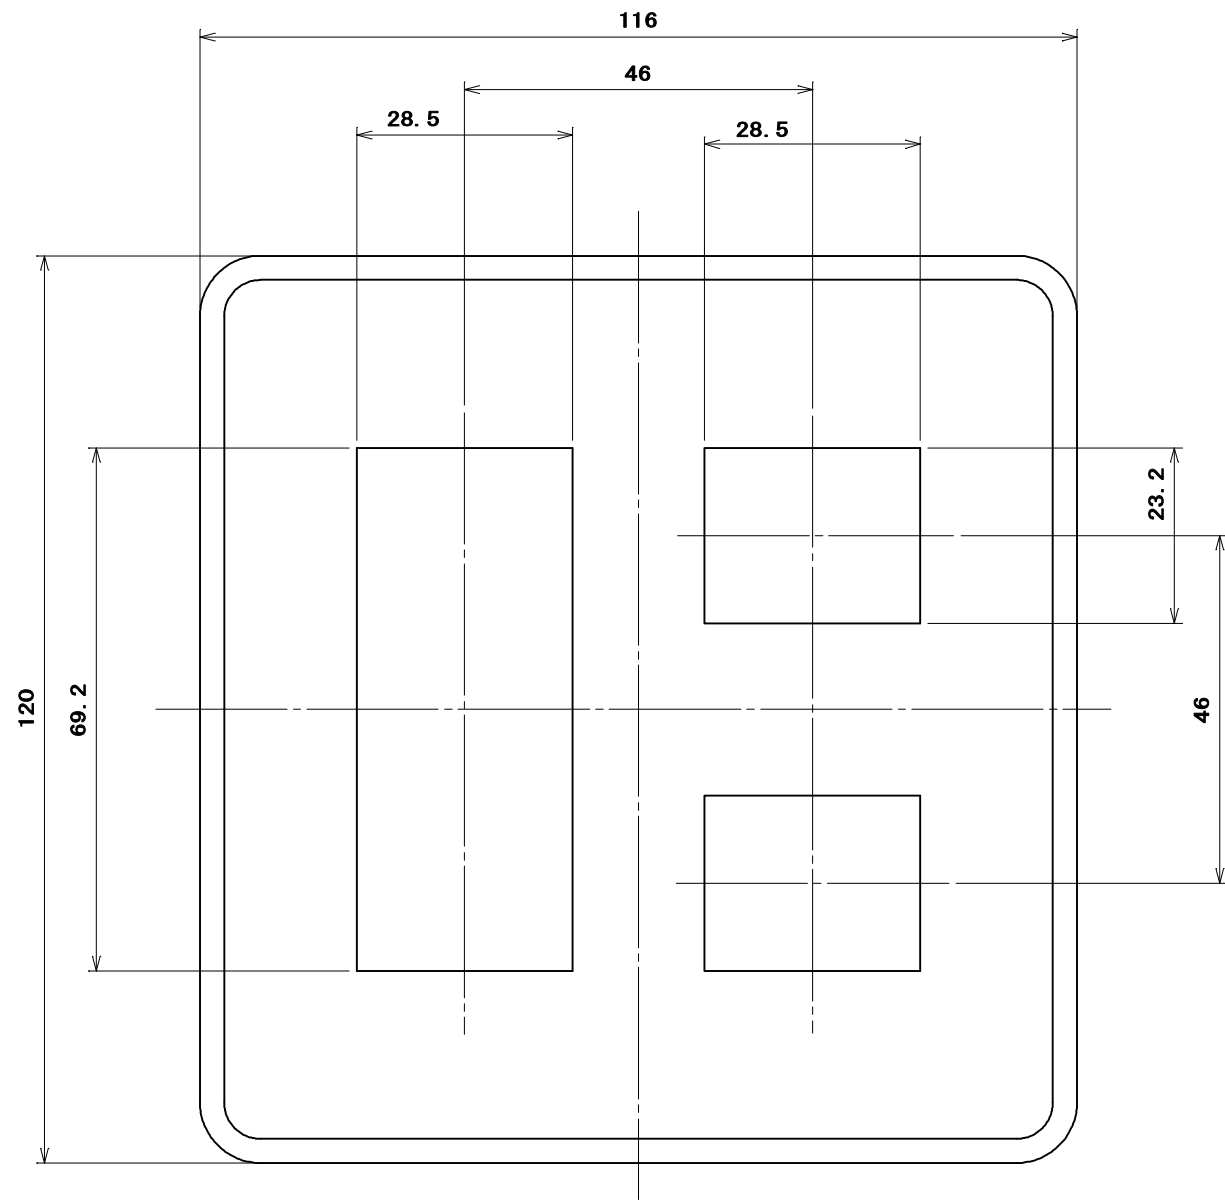

品番 MLE1025

3	プレートねじ	4	軟鋼線	亜鉛めっき・クロメート処理	M3.5×5.5
2	アダプター	1	ABS	色：白	帯電防止剤入り
1	化粧板	1	ABS	色：白	帯電防止剤入り
部番	部品名	個数	材質	処理	摘要
尺度 1	三角法	定格 P+E	A. V.	品名	
1	単位 mm	作成 2012年 7月19日		MLエレガントプレート 5コ用	
株式会社 明 工 社			MEIKOSHA CO., LTD.		