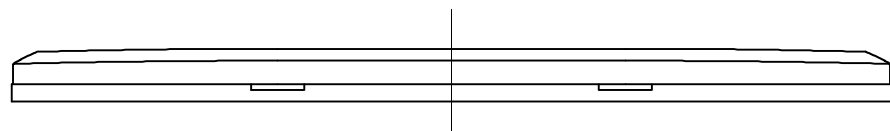

品番 MLE1025

3	プレートねじ	4	軟鋼線	亜鉛めっき・クロメート処理	M3.5×5.5
2	アダプター	1	ABS	色：白	帯電防止剤入り
1	化粧板	1	ABS	色：白	帯電防止剤入り
部番	部品名	個数	材質	処理	摘要
尺度 1	三角法	定格 P+E	A. V.	品名	
1	単位 mm	作成 2012年 7月19日		MLエレガントプレート 5コ用	
株式会社 明 工 社			MEIKOSHA CO., LTD.		