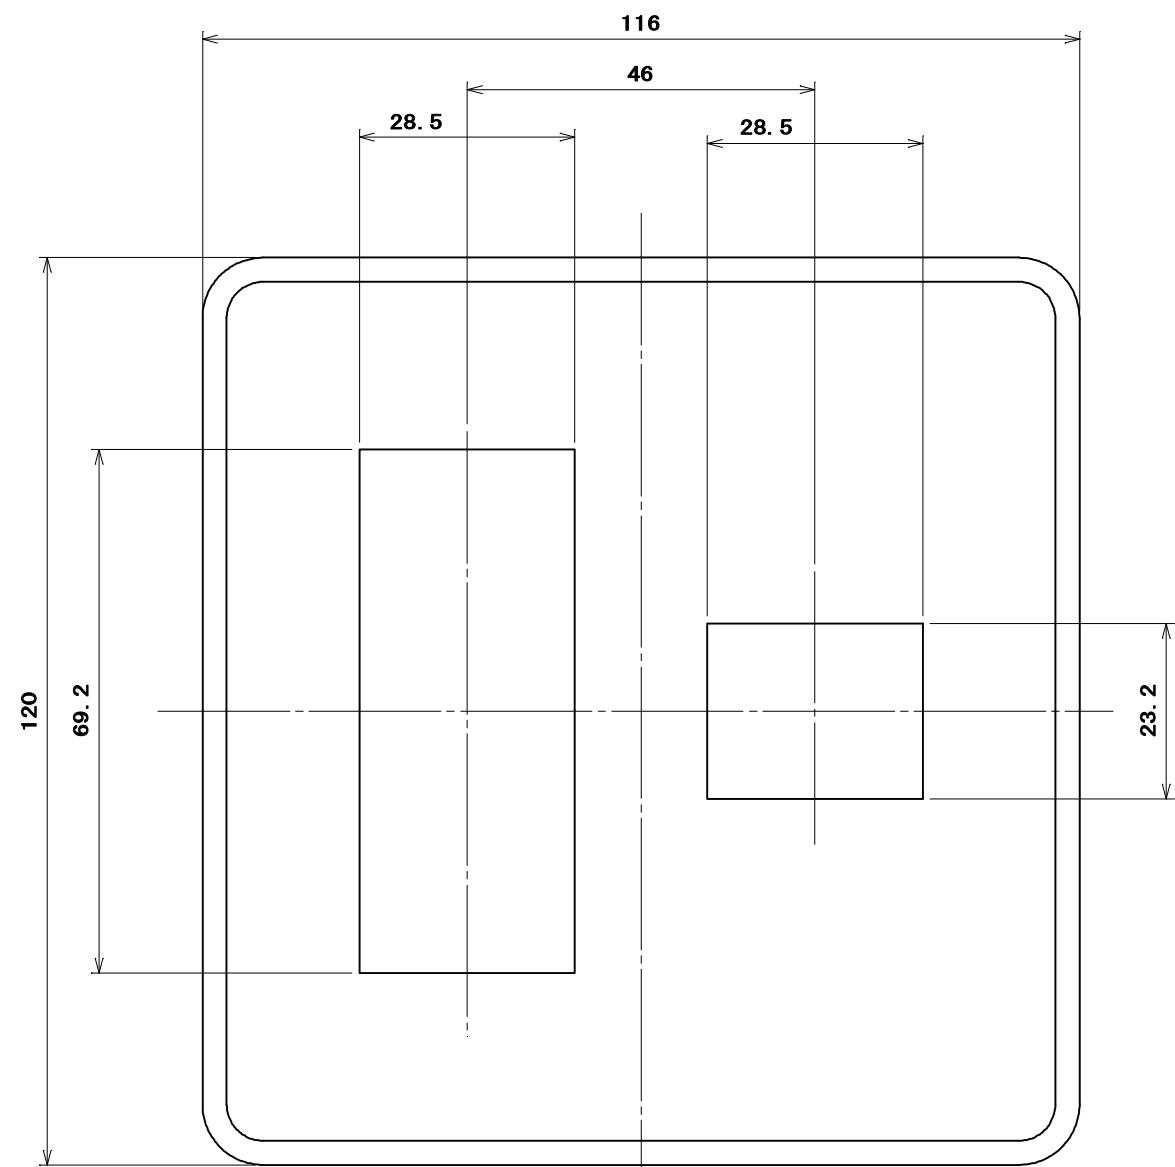

品番  
MLE1024-31

3	プレートねじ	4	軟鋼線	亜鉛めっき・クロメート処理	M3.5×5.5
2	アダプター	1	ABS	色：白	帯電防止剤入り
1	化粧板	1	ABS	色：白	帯電防止剤入り
部番	部品名	個数	材質	処理	摘要
尺度 1	三角法	定格 P+E	A. V.	品名	
1	単位 mm	作成 2012年 7月19日	MLエレガントプレート 4コ用 <3+1>		

株式会社 明 工 社 MEIKOSHA CO., LTD.