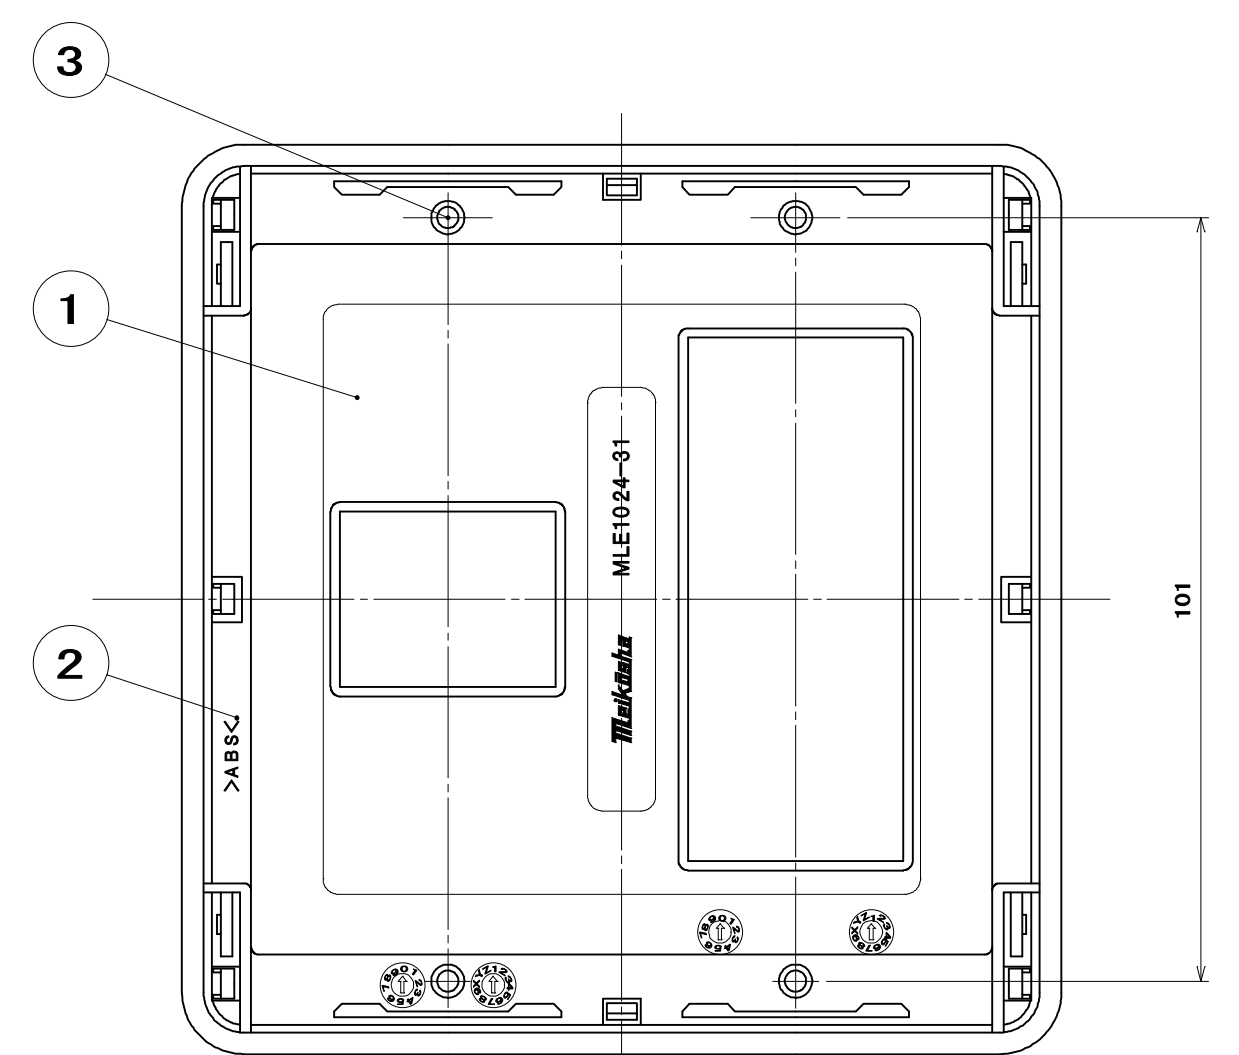

品番  
MLE1024-31

3	プレートねじ	4	軟鋼線	亜鉛めっき・クロメート処理	M3.5×5.5
2	アダプター	1	ABS	色：白	帯電防止剤入り
1	化粧板	1	ABS	色：白	帯電防止剤入り
部番	部品名	個数	材質	処理	摘要
尺度 1	三角法	定格 P+E	A. V.	品名	
1	単位 mm	作成 2012年 7月19日	MLエレガントプレート 4コ用 <3+1>		

株式会社 明 工 社 MEIKOSHA CO., LTD.