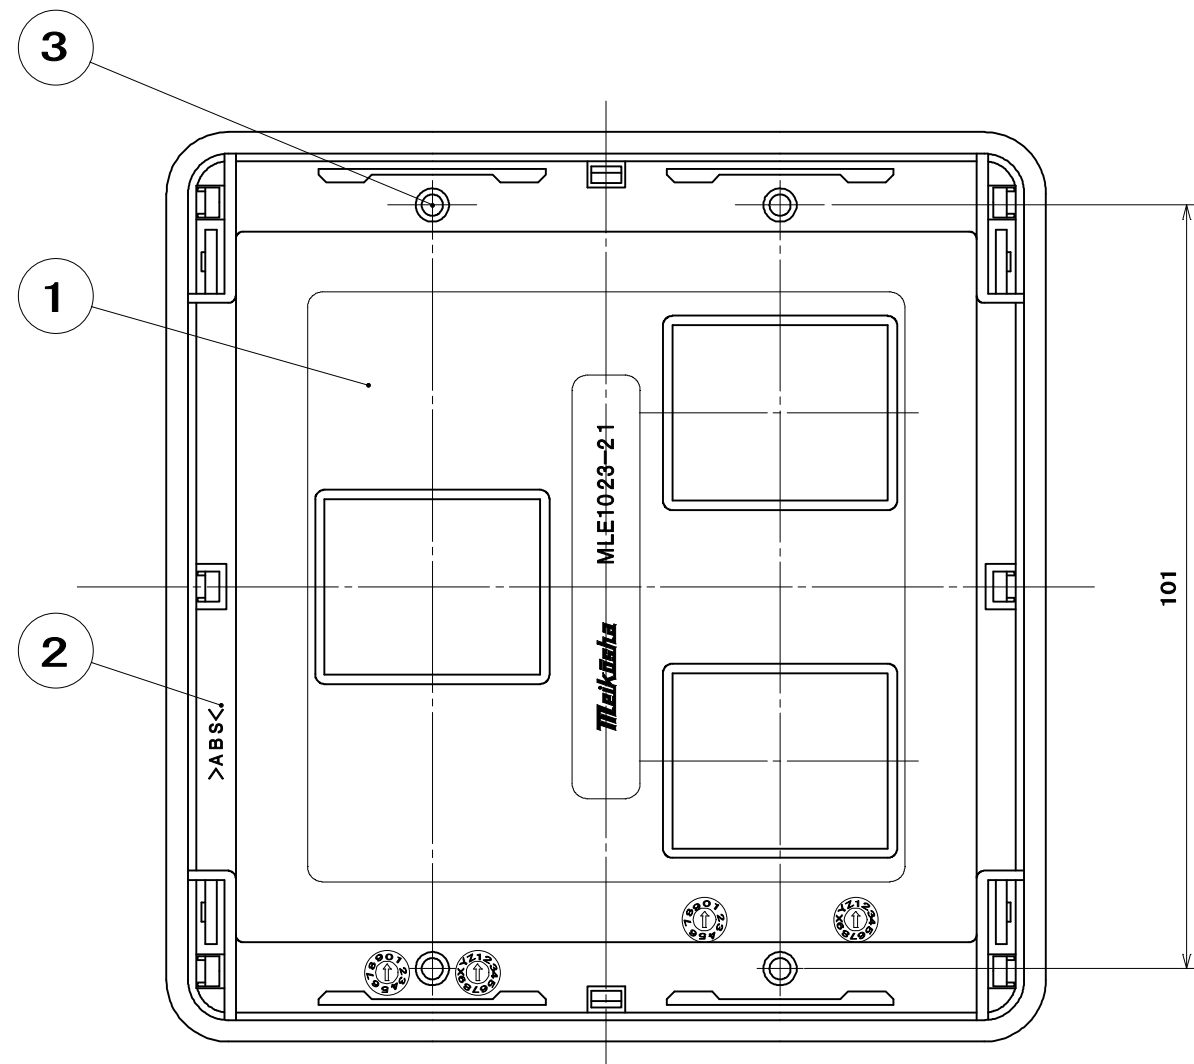

品番  
MLE1023-21

3	プレートねじ	4	軟鋼線	亜鉛めっき・クロメート処理	M3.5×5.5
2	アダプター	1	ABS	色：白	帯電防止剤入り
1	化粧板	1	ABS	色：白	帯電防止剤入り
部番	部品名	個数	材質	処理	摘要
尺度 1	三角法	定格 P+E	A. V.	品名	
1	単位 mm	作成 2012年 7月19日	MLエレガントプレート 3コ用 <2+1>		

株式会社 明 工 社 MEIKOSHA CO., LTD.