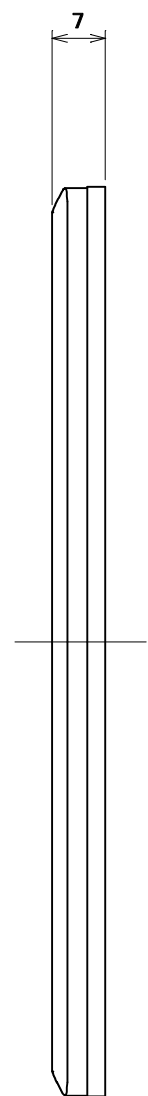

品番  
MLE1023-21

3	プレートねじ	4	軟鋼線	亜鉛めっき・クロメート処理	M3.5×5.5
2	アダプター	1	ABS	色：白	帯電防止剤入り
1	化粧板	1	ABS	色：白	帯電防止剤入り
部番	部品名	個数	材質	処理	摘要
尺度 1	三角法	定格 P+E	A. V.	品名	
1	単位 mm	作成 2012年 7月19日	MLエレガントプレート 3コ用 <2+1>		

株式会社 明 工 社 MEIKOSHA CO., LTD.