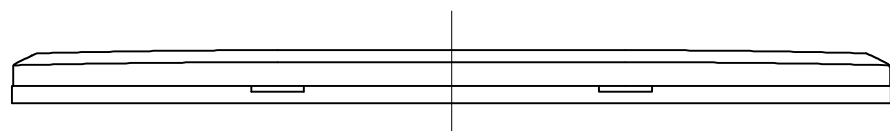

品番  
MLE1023-21

3	プレートねじ	4	軟鋼線	亜鉛めっき・クロメート処理	M3.5×5.5
2	アダプター	1	ABS	色：白	帯電防止剤入り
1	化粧板	1	ABS	色：白	帯電防止剤入り
部番	部品名	個数	材質	処理	摘要
尺度 1	三角法	定格 P+E	A. V.	品名	
1	単位 mm	作成 2012年 7月19日	MLエレガントプレート 3コ用 <2+1>		

株式会社 明 工 社 MEIKOSHA CO., LTD.