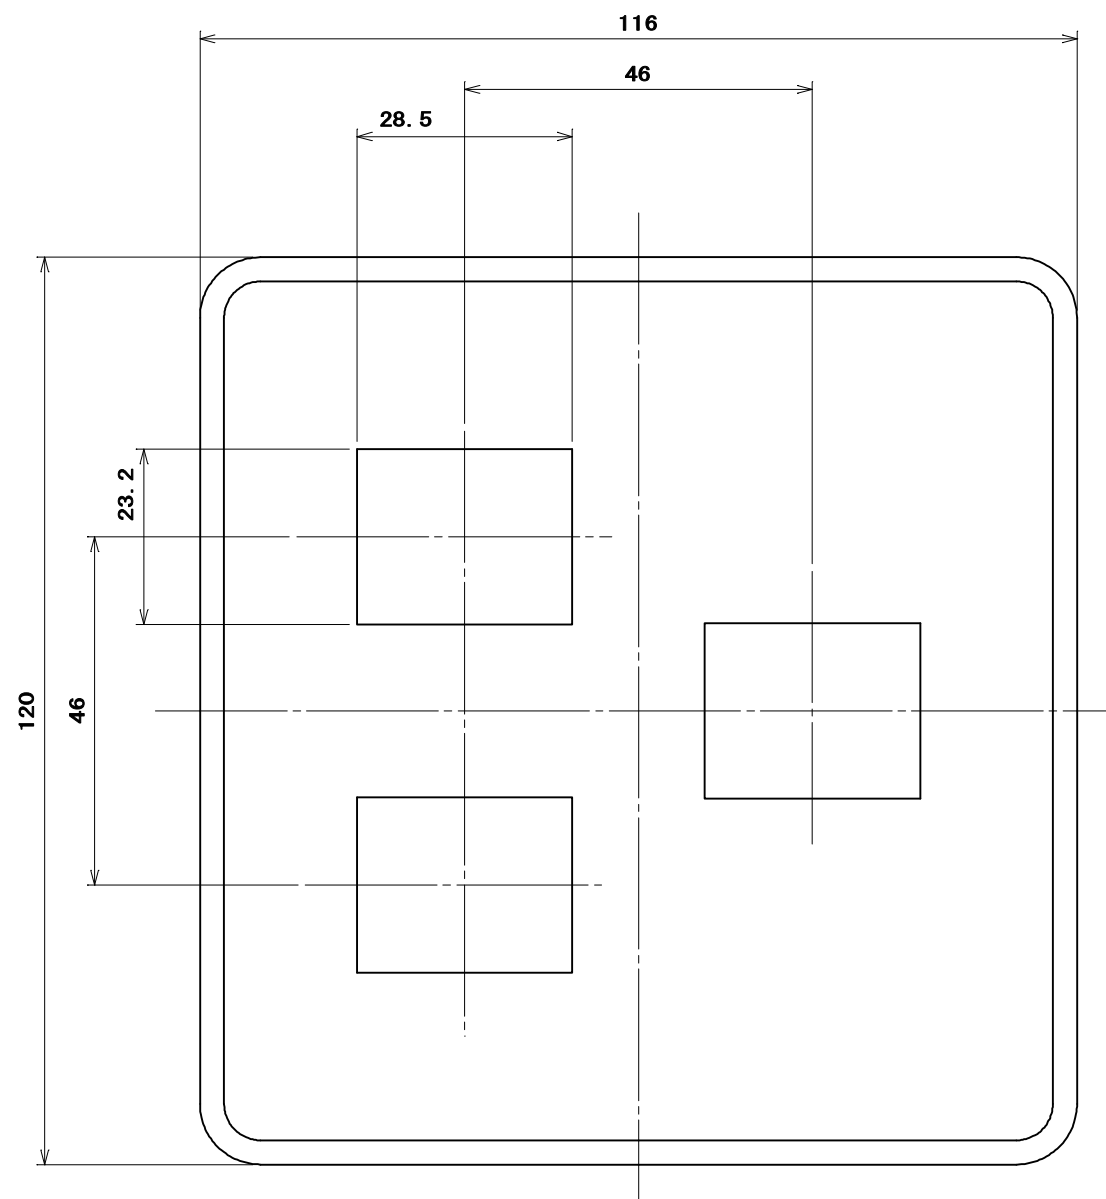

品番  
MLE1023-21

3	プレートねじ	4	軟鋼線	亜鉛めっき・クロメート処理	M3.5×5.5
2	アダプター	1	ABS	色：白	帯電防止剤入り
1	化粧板	1	ABS	色：白	帯電防止剤入り
部番	部品名	個数	材質	処理	摘要
尺度 1	三角法	定格 P+E	A. V.	品名	
1	単位 mm	作成 2012年 7月19日	MLエレガントプレート 3コ用 <2+1>		

株式会社 明 工 社 MEIKOSHA CO., LTD.