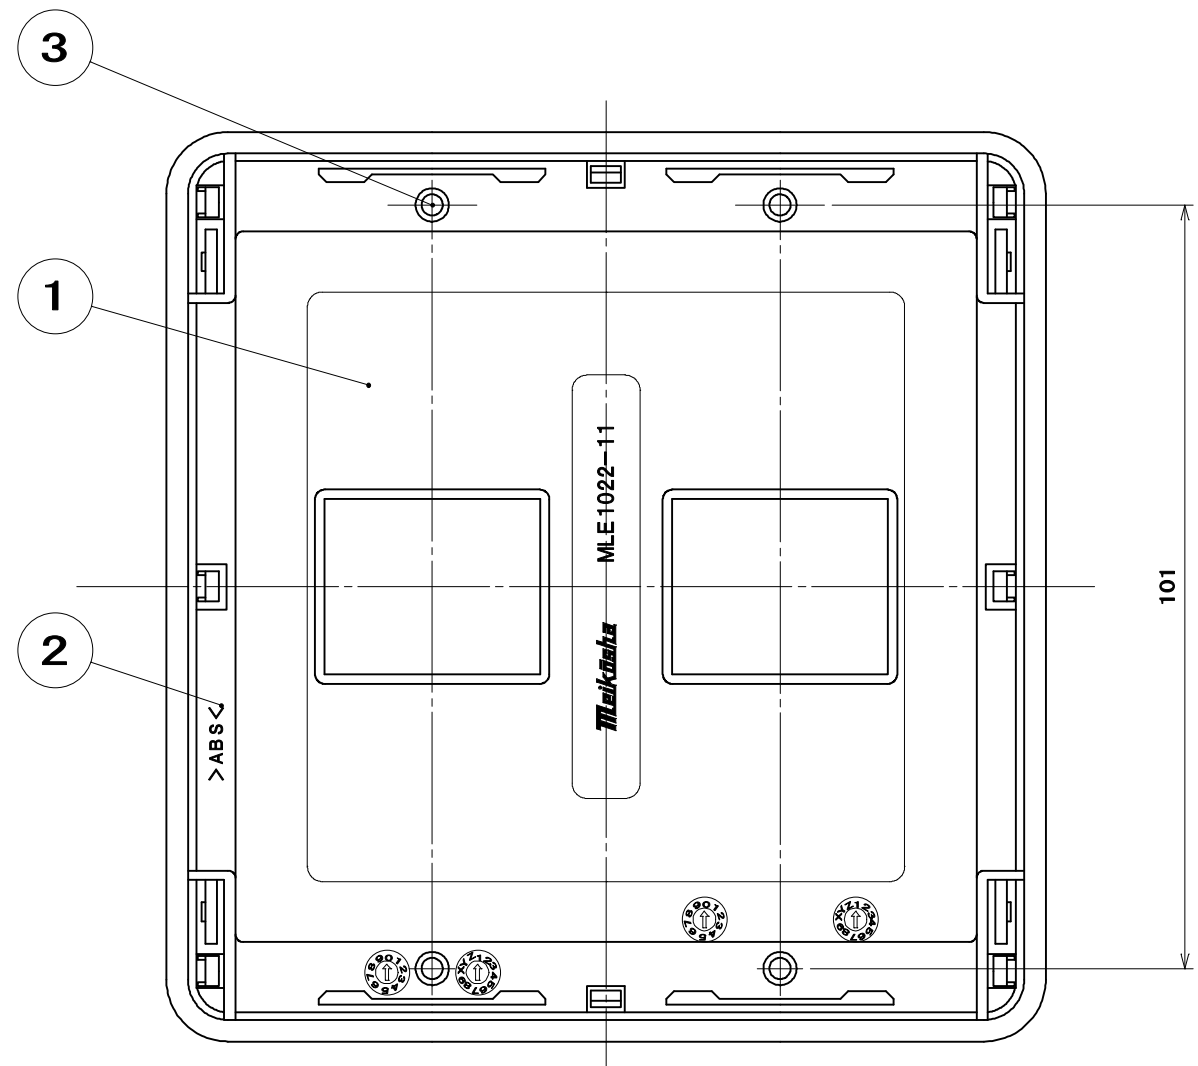

品番
MLE1022-11

3	プレートねじ	4	軟鋼線	亜鉛めっき・クロメート処理	M3.5×5.5
2	アダプター	1	ABS	色：白	帯電防止剤入り
1	化粧板	1	ABS	色：白	帯電防止剤入り
部番	部品名	個数	材質	処理	摘要
尺度 1	三角法	定格 P+E	A. V.	品名	
1	単位 mm	作成 2012年 7月19日	MLエレガントプレート 2コ用<1+1>		
株式会社 明 工 社			MEIKOSHA CO., LTD.		