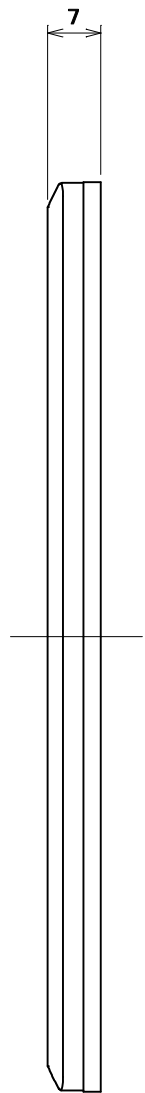

品番
MLE1022-11

3	プレートねじ	4	軟鋼線	亜鉛めっき・クロメート処理	M3.5×5.5
2	アダプター	1	ABS	色：白	帯電防止剤入り
1	化粧板	1	ABS	色：白	帯電防止剤入り
部番	部品名	個数	材質	処理	摘要
尺度 1	三角法	定格 P+E	A. V.	品名	
1	単位 mm	作成 2012年 7月19日	MLエレガントプレート 2コ用<1+1>		
株式会社 明 工 社			MEIKOSHA CO., LTD.		