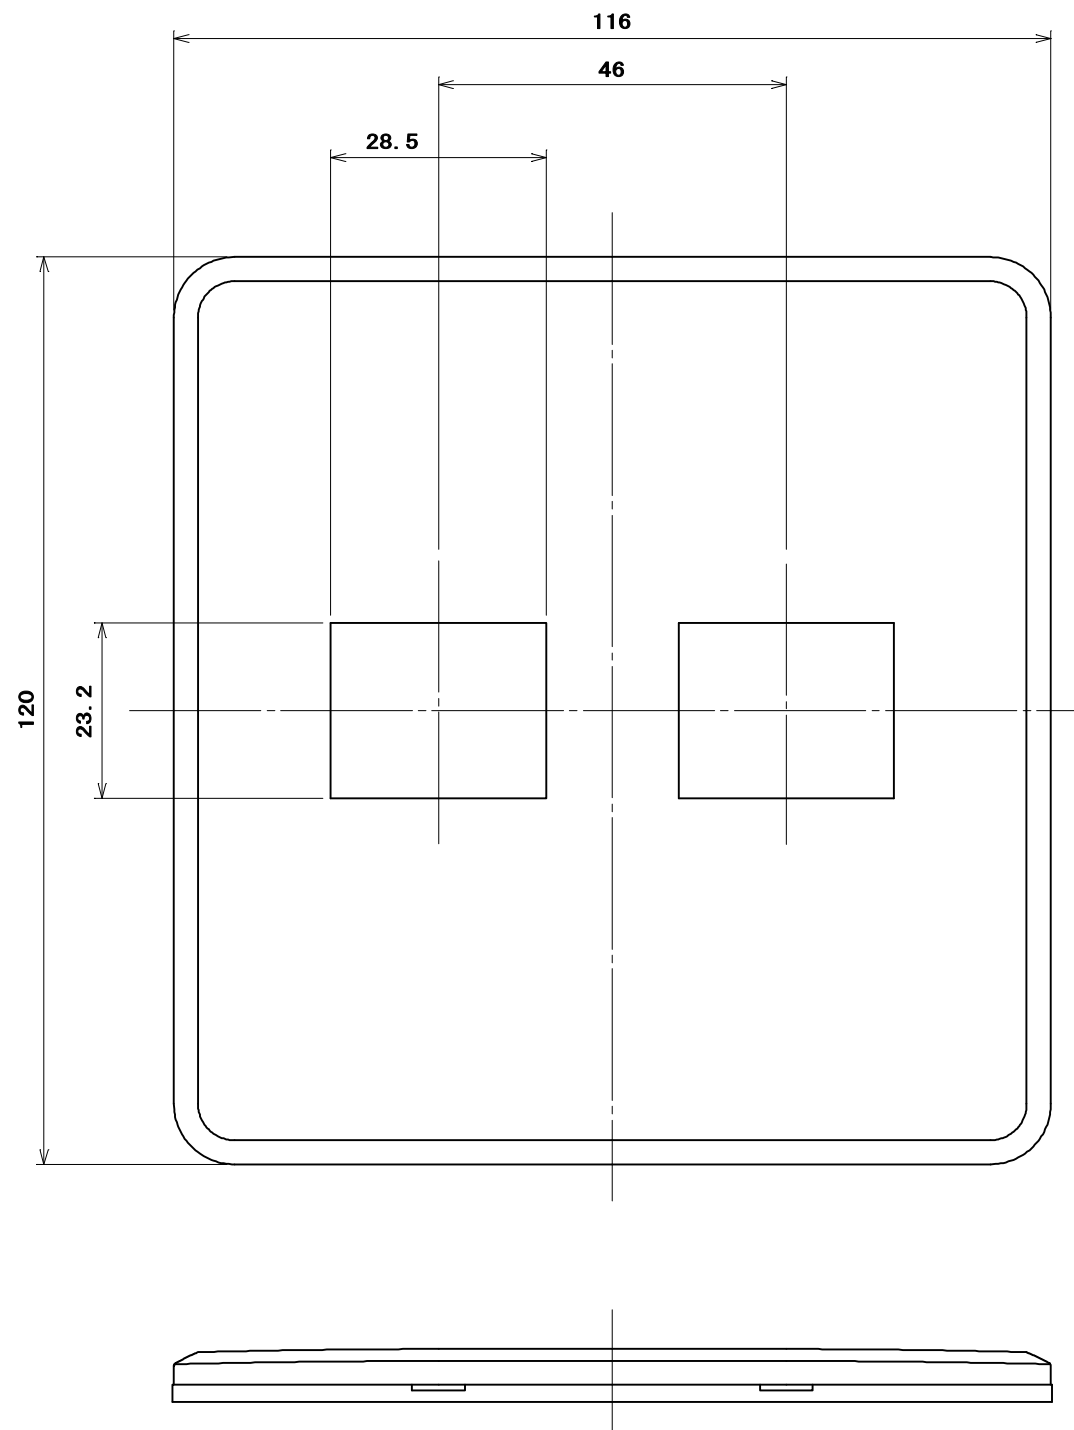

品番
MLE1022-11

3	プレートねじ	4	軟鋼線	亜鉛めっき・クロメート処理	M3.5×5.5
2	アダプター	1	ABS	色：白	帯電防止剤入り
1	化粧板	1	ABS	色：白	帯電防止剤入り
部番	部品名	個数	材質	処理	摘要
尺度 1	三角法	定格 P+E	A. V.	品名	
1	単位 mm	作成 2012年 7月19日	MLエレガントプレート 2コ用<1+1>		
株式会社 明 工 社			MEIKOSHA CO., LTD.		