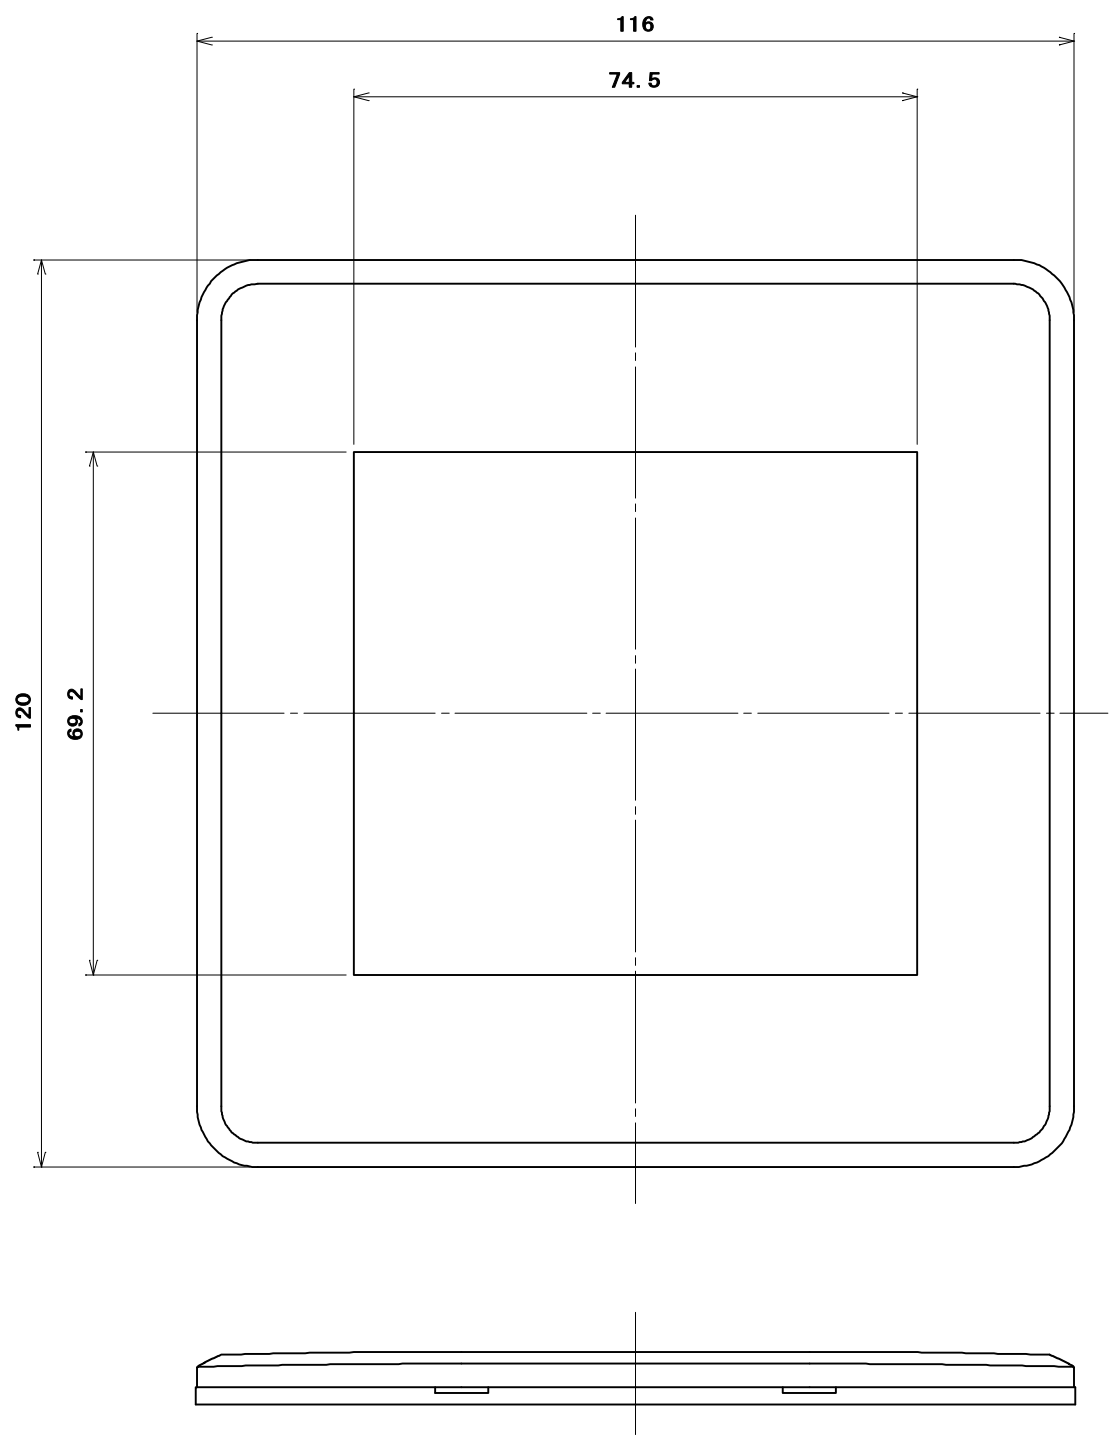

品番
MLE1021-K

3	プレートねじ	4	軟鋼線	亜鉛めっき・クロメート処理	M3.5×5.5
2	アダプター	1	ABS	色：白	帯電防止剤入り
1	化粧板	1	ABS	色：白	帯電防止剤入り
部番	部品名	個数	材質	処理	摘要

尺 度	三角法	定 格	P+E	A.	V.	品 名
1	1	単位 mm	作成 2012年 7月19日	MLエレガントプレート 角穴<2連>		

株式会社 明 工 社 MEIKOSHA CO., LTD.