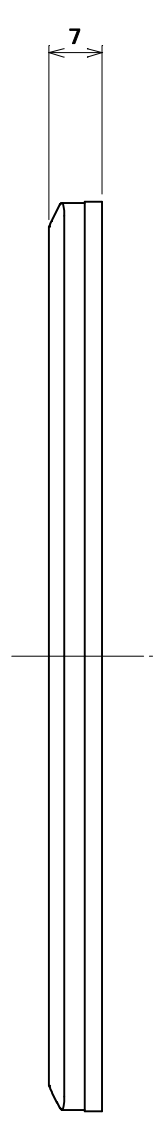

品番
MLE1021-K

3	プレートねじ	4	軟鋼線	亜鉛めっき・クロメート処理	M3.5×5.5
2	アダプター	1	ABS	色：白	帯電防止剤入り
1	化粧板	1	ABS	色：白	帯電防止剤入り
部番	部品名	個数	材質	処理	摘要

尺 度	三角法	定 格	P+E	A.	V.	品 名
1	1	単位 mm	作成 2012年 7月19日	MLエレガントプレート 角穴<2連>		

株式会社 明 工 社 MEIKOSHA CO., LTD.