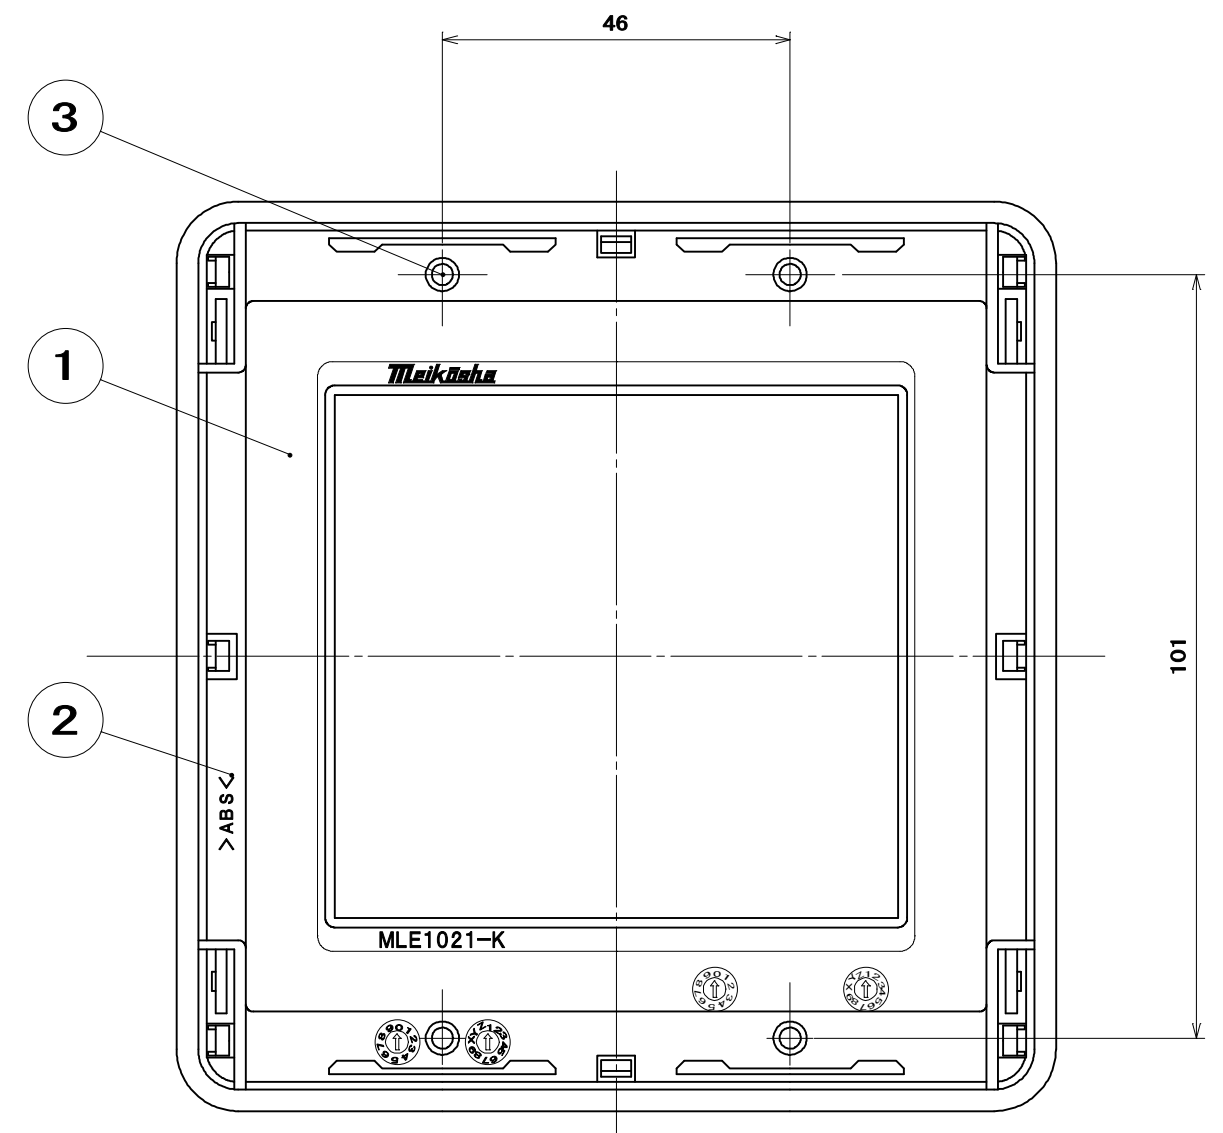

品番
MLE1021-K

3	プレートねじ	4	軟鋼線	亜鉛めっき・クロメート処理	M3.5×5.5
2	アダプター	1	ABS	色：白	帯電防止剤入り
1	化粧板	1	ABS	色：白	帯電防止剤入り
部番	部品名	個数	材質	処理	摘要

尺 度	三角法	定 格	P+E	A.	V.	品 名
1	1	単位 mm	作成 2012年 7月19日	MLエレガントプレート 角穴<2連>		

株式会社 明 工 社 MEIKOSHA CO., LTD.