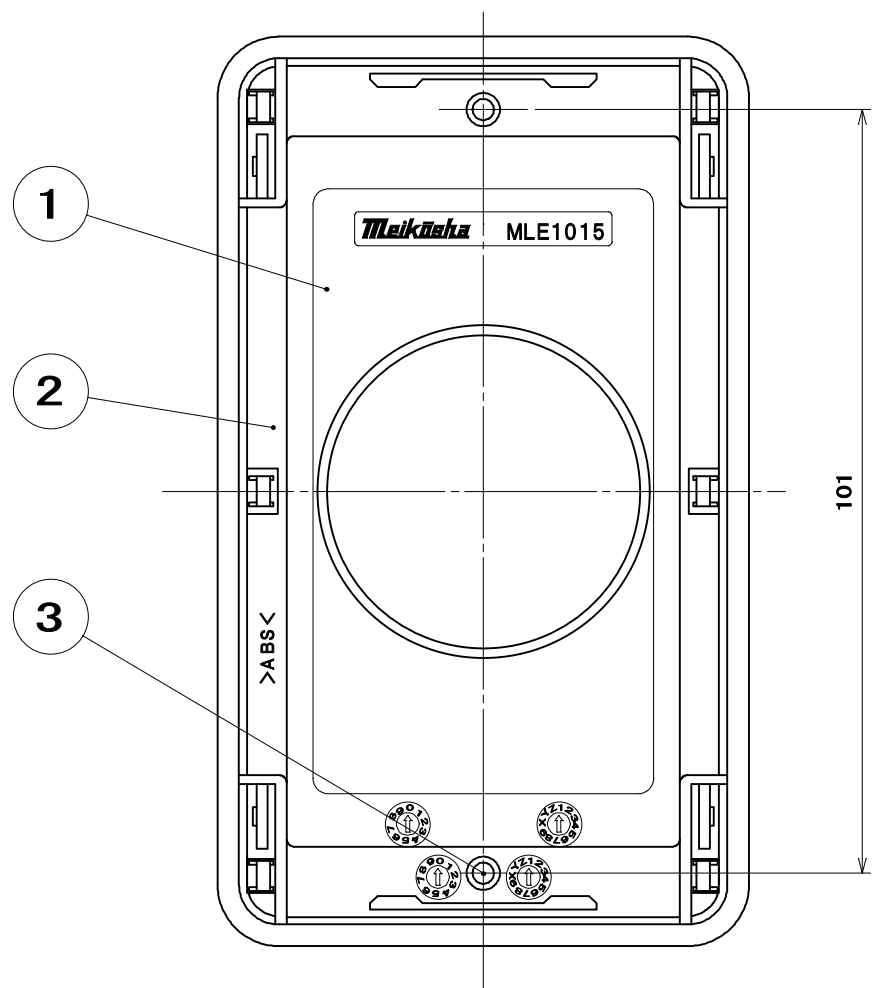

品番 MLE1015

3	プレートねじ	2	軟鋼線	亜鉛めっき・クロメート処理	M3.5×5.5
2	アダプター	1	ABS	色：白	帯電防止剤入り
1	化粧板	1	ABS	色：白	帯電防止剤入り
部番	部品名	個数	材質	処理	摘要
尺 度	三角法	定 格	P+E	A.	V.
1	1	単位 mm	作成 2012年 7月19日		
			品 名 MLエレガントプレート 1コ用コンセント (φ41.5)		
株式会社 明 工 社			MEIKOSHA CO., LTD.		