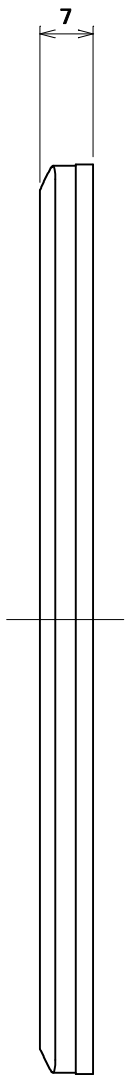

品番 MLE1015

3	プレートねじ	2	軟鋼線	亜鉛めっき・クロメート処理	M3.5×5.5
2	アダプター	1	ABS	色：白	帯電防止剤入り
1	化粧板	1	ABS	色：白	帯電防止剤入り
部番	部品名	個数	材質	処理	摘要
尺 度	三角法	定 格	P+E	A.	V.
1	1	単位 mm	作成 2012年 7月19日		
			品 名 MLエレガントプレート 1コ用コンセント (φ41.5)		
株式会社 明 工 社			MEIKOSHA CO., LTD.		