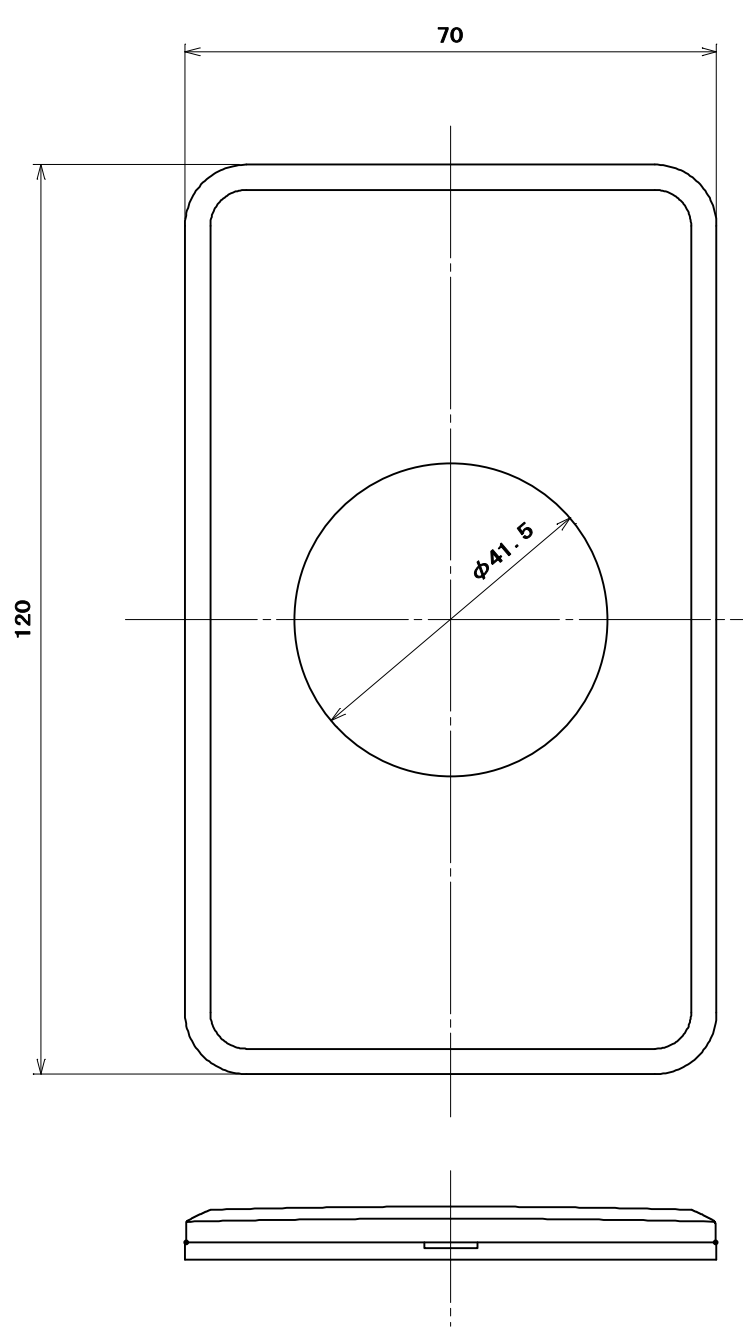

品番 MLE1015

3	プレートねじ	2	軟鋼線	亜鉛めっき・クロメート処理	M3.5×5.5
2	アダプター	1	ABS	色：白	帯電防止剤入り
1	化粧板	1	ABS	色：白	帯電防止剤入り
部番	部品名	個数	材質	処理	摘要
尺 度	三角法	定 格	P+E	A.	V.
1	1	単位 mm	作成 2012年 7月19日		
			品 名 MLエレガントプレート 1コ用コンセント (φ41.5)		
株式会社 明 工 社			MEIKOSHA CO., LTD.		