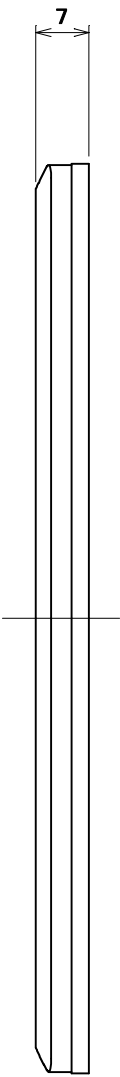

品番 MLE1014

3	プレートねじ	2	軟鋼線	亜鉛めっき・クロメート処理	M3.5×5.5
2	アダプター	1	ABS	色：白	帯電防止剤入り
1	化粧板	1	ABS	色：白	帯電防止剤入り
部番	部品名	個数	材質	処理	摘要
尺度 1	三角法	定格 P+E	A. V.	品名 MLエレガントプレート	
1	単位 mm	作成 2012年 7月19日		1コ用コンセント (φ35.5)	
株式会社 明 工 社			MEIKOSHA CO., LTD.		