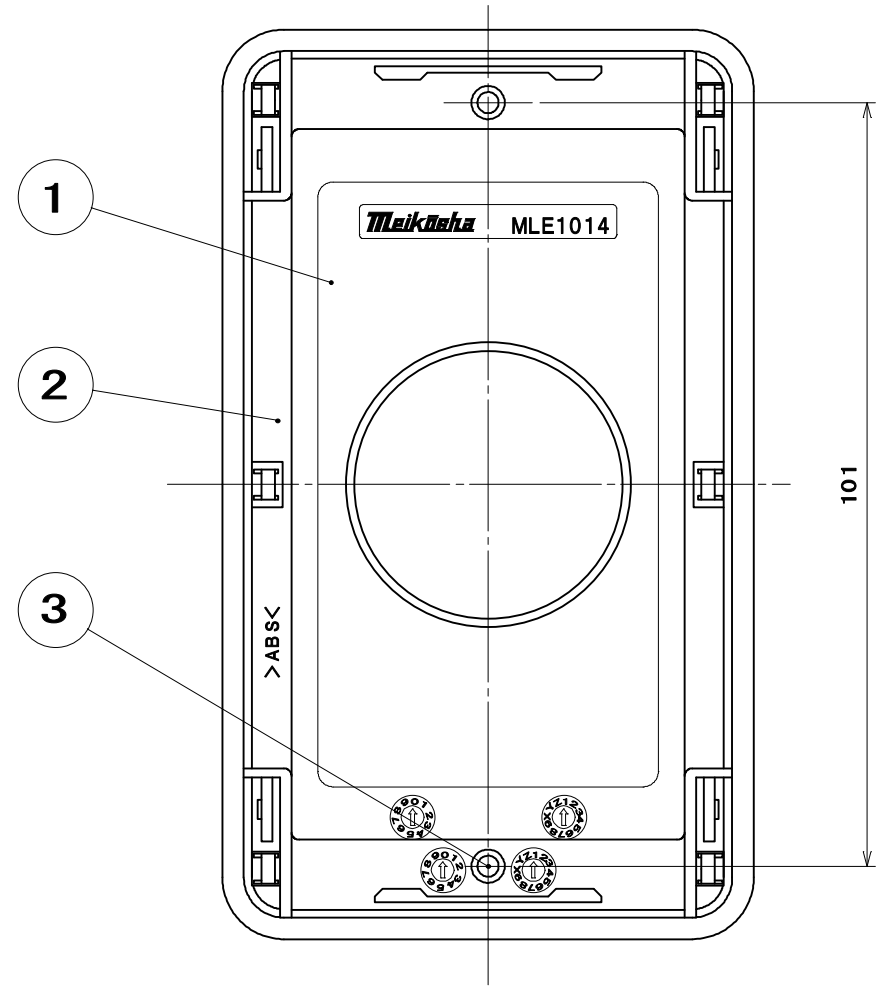

品番 MLE1014

3	プレートねじ	2	軟鋼線	亜鉛めっき・クロメート処理	M3.5×5.5
2	アダプター	1	ABS	色：白	帯電防止剤入り
1	化粧板	1	ABS	色：白	帯電防止剤入り
部番	部品名	個数	材質	処理	摘要
尺度 1	三角法	定格 P+E	A. V.	品名 MLエレガントプレート	
1	単位 mm	作成 2012年 7月19日		1コ用コンセント (φ35.5)	
株式会社 明 工 社			MEIKOSHA CO., LTD.		