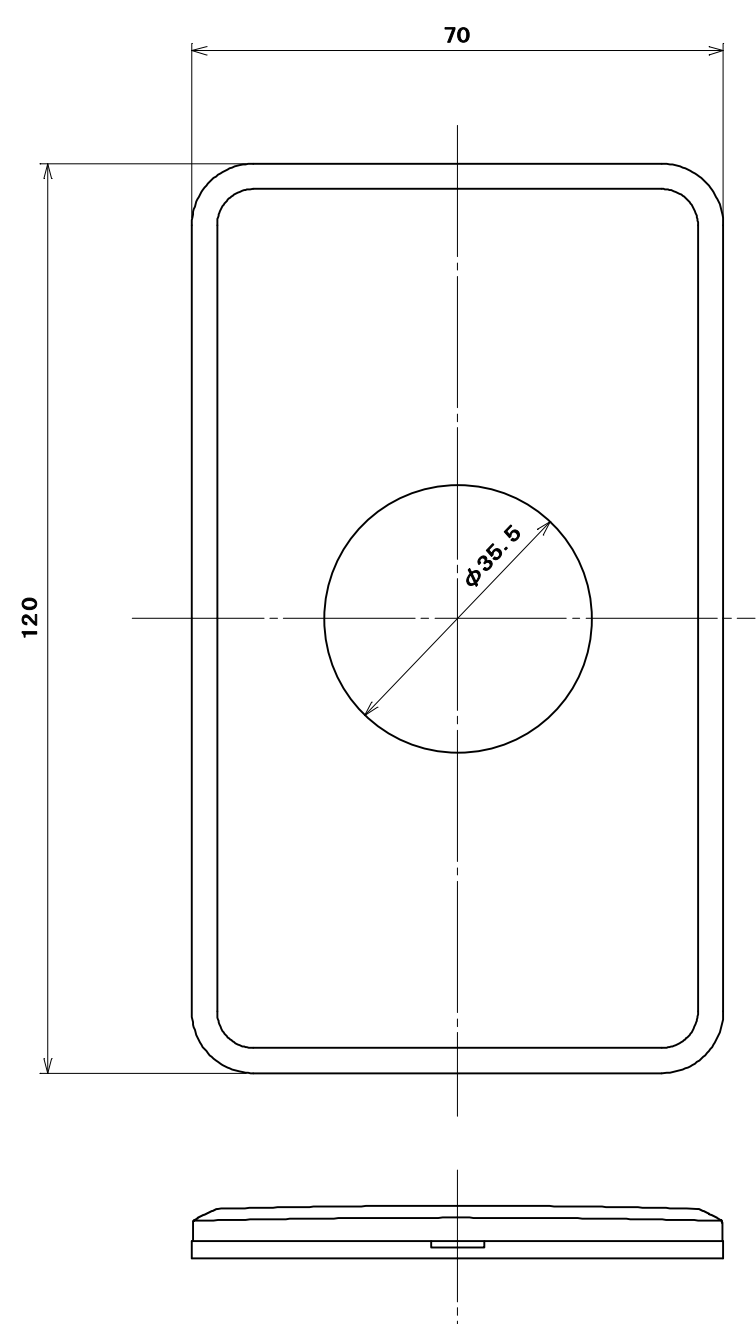

品番 MLE1014

3	プレートねじ	2	軟鋼線	亜鉛めっき・クロメート処理	M3.5×5.5
2	アダプター	1	ABS	色：白	帯電防止剤入り
1	化粧板	1	ABS	色：白	帯電防止剤入り
部番	部品名	個数	材質	処理	摘要
尺度 1	三角法	定格 P+E	A. V.	品名 MLエレガントプレート	
1	単位 mm	作成 2012年 7月19日		1コ用コンセント (φ35.5)	
株式会社 明 工 社			MEIKOSHA CO., LTD.		