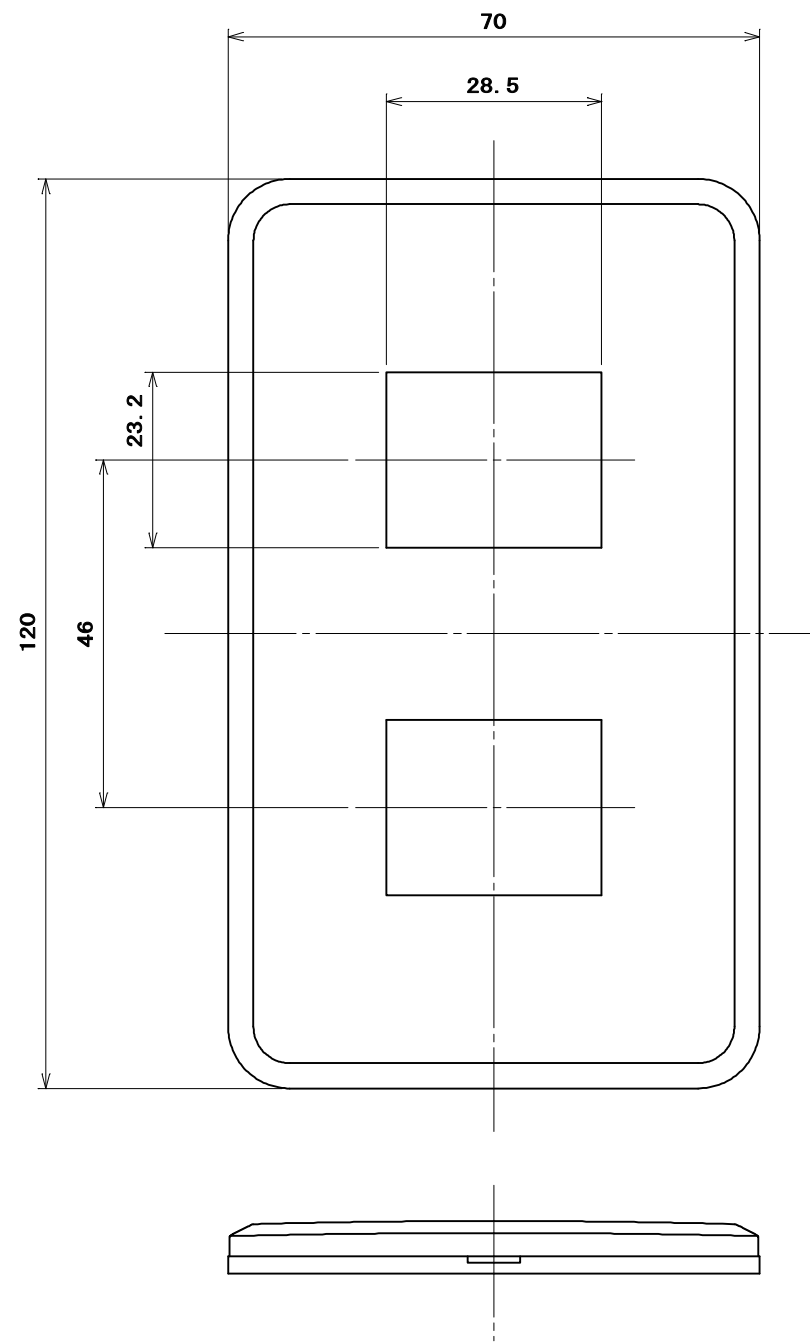

品 番
MLE1012

3	プレートねじ	2	軟鋼線	亜鉛めっき・クロメート処理	M3.5×5.5
2	アダプター	1	ABS	色：白	帯電防止剤入り
1	化粧板	1	ABS	色：白	帯電防止剤入り
部番	部 品 名	個 数	材 質	処 理	摘 要
尺 度	三角法	定 格	P+E	A.	V.
1	1	単位 mm	作成 2012年 7月19日		
MLエレガントプレート 2コ用					
株式会社 明 工 社			MEIKOSHA CO., LTD.		