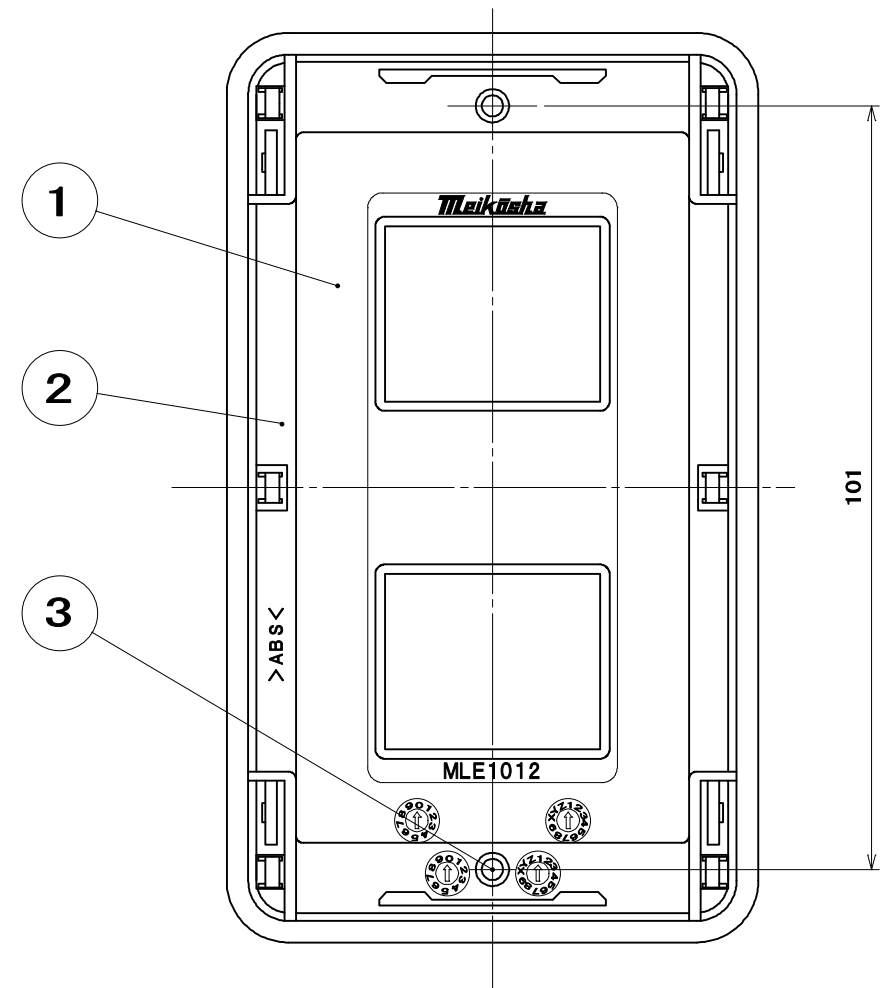

品 番
MLE1012

3	プレートねじ	2	軟鋼線	亜鉛めっき・クロメート処理	M3.5×5.5
2	アダプター	1	ABS	色：白	帯電防止剤入り
1	化粧板	1	ABS	色：白	帯電防止剤入り
部番	部 品 名	個 数	材 質	処 理	摘 要
尺 度	三角法	定 格	P+E	A.	V.
1	1	単位 mm	作成 2012年 7月19日		
MLエレガントプレート 2コ用					
株式会社 明 工 社			MEIKOSHA CO., LTD.		