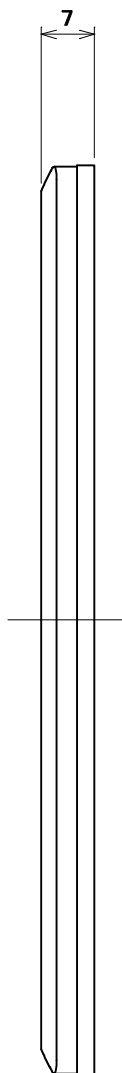

品番 MLE1011

3	プレートねじ	2	軟鋼線	亜鉛めっき・クロメート処理	M3.5×5.5
2	アダプター	1	ABS	色：白	帯電防止剤入り
1	化粧板	1	ABS	色：白	帯電防止剤入り
部番	部品名	個数	材質	処理	摘要
尺度 1	三角法	定格 P+E	A. V.	品名	
1	単位 mm	作成 2012年 7月19日		MLエレガントプレート 1コ用	

株式会社 明 工 社 MEIKOSHA CO., LTD.