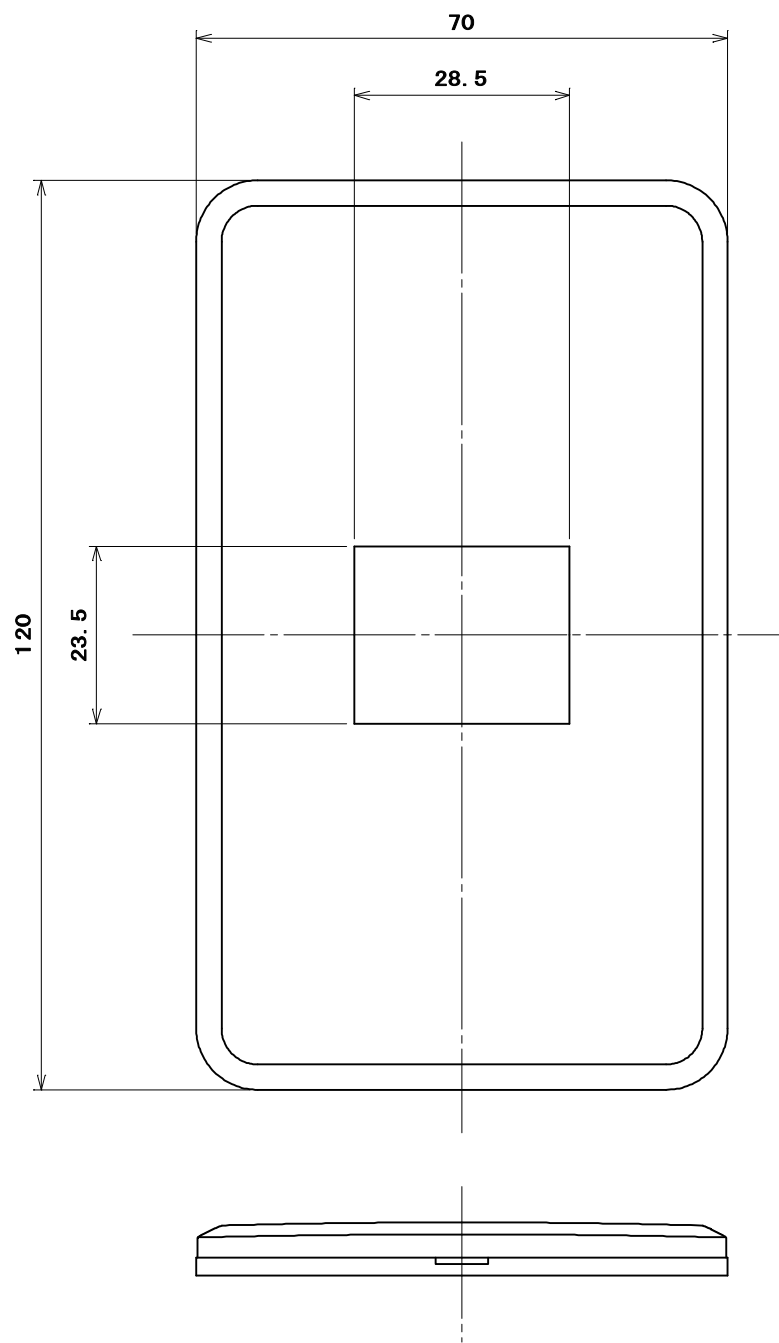

品番 MLE1011

3	プレートねじ	2	軟鋼線	亜鉛めっき・クロメート処理	M3.5×5.5
2	アダプター	1	ABS	色：白	帯電防止剤入り
1	化粧板	1	ABS	色：白	帯電防止剤入り
部番	部品名	個数	材質	処理	摘要
尺度 1	三角法	定格 P+E	A. V.	品名	
1	単位 mm	作成 2012年 7月19日		MLエレガントプレート 1コ用	

株式会社 明 工 社 MEIKOSHA CO., LTD.