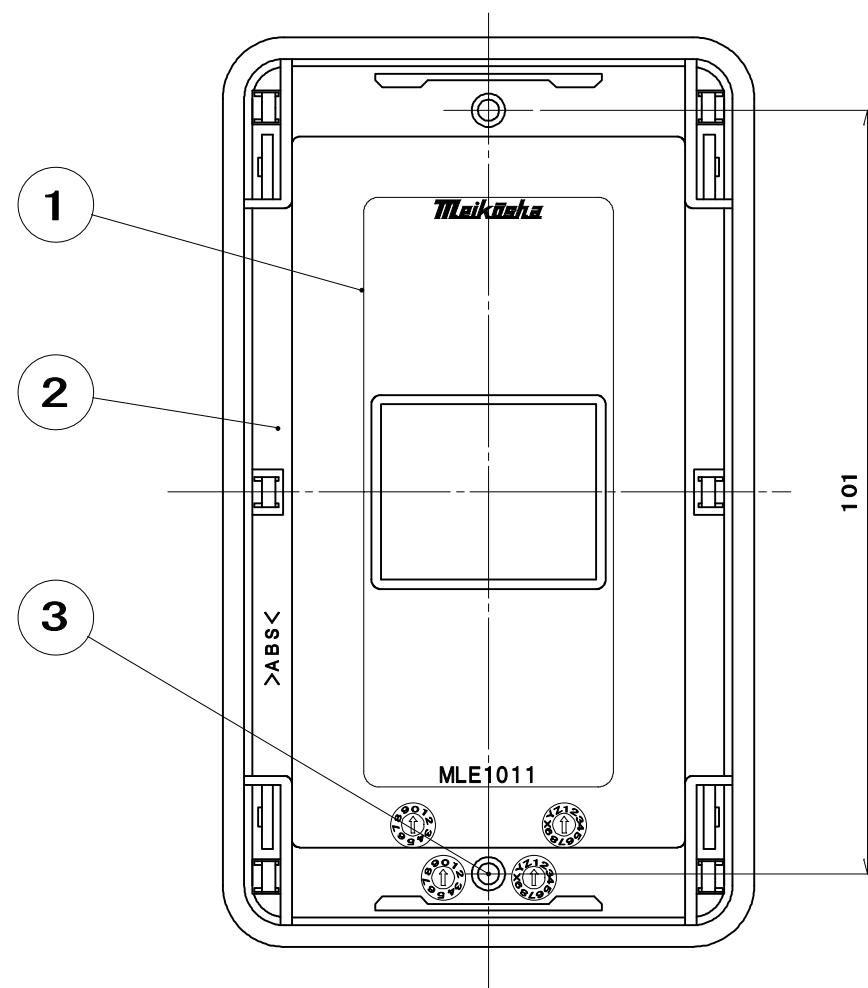

品番 MLE1011

3	プレートねじ	2	軟鋼線	亜鉛めっき・クロメート処理	M3.5×5.5
2	アダプター	1	ABS	色：白	帯電防止剤入り
1	化粧板	1	ABS	色：白	帯電防止剤入り
部番	部品名	個数	材質	処理	摘要
尺度 1	三角法	定格 P+E	A. V.	品名	
1	単位 mm	作成 2012年 7月19日		MLエレガントプレート 1コ用	

株式会社 明 工 社 MEIKOSHA CO., LTD.