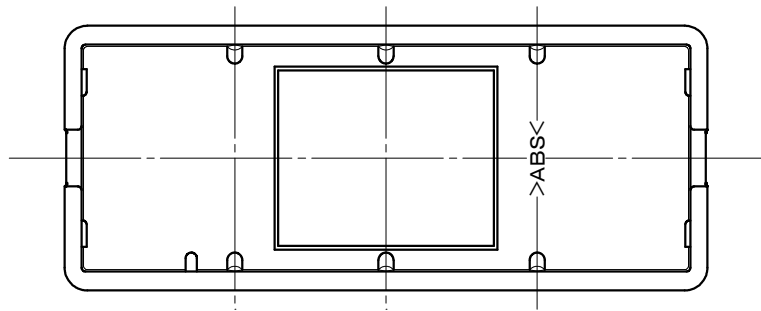

品番

ML1808W

	プレート		1	ABS樹脂	色:白	
部番	部品名		個数	材質	処理	摘要
尺度 1/1	三角法	定格		品名	ML家具・機器用プレートB形 (1コ用)	
	単位mm	作成 2012年 9月27日				

株式会社 明 工 社 MEIKOSHA CO., LTD.

3381WUS1