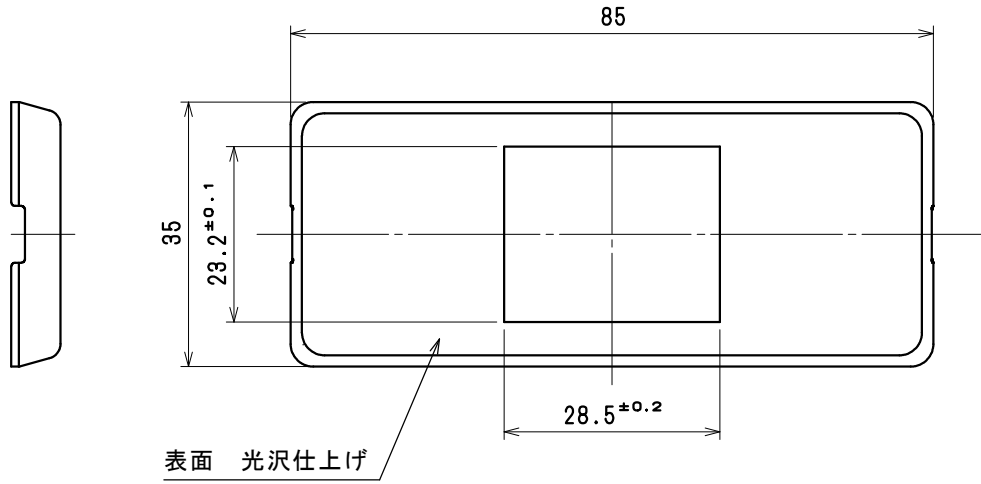

品番

ML1808W

	プレート		1	ABS樹脂	色:白	
部番	部品名		個数	材質	処理	摘要
尺度 1/1	三角法	定格		品名	ML家具・機器用プレートB形 (1コ用)	
	単位mm	作成 2012年 9月27日				

株式会社 明 工 社 MEIKOSHA CO., LTD.

3381WUS1