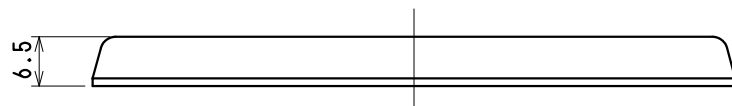

品番

ML1808W

	プレート		1	ABS樹脂	色:白	
部番	部品名		個数	材質	処理	摘要
尺度 1/1	三角法	定格		品名	ML家具・機器用プレートB形 (1コ用)	
	単位mm	作成 2012年 9月27日				

株式会社 明 工 社 MEIKOSHA CO., LTD.

3381WUS1