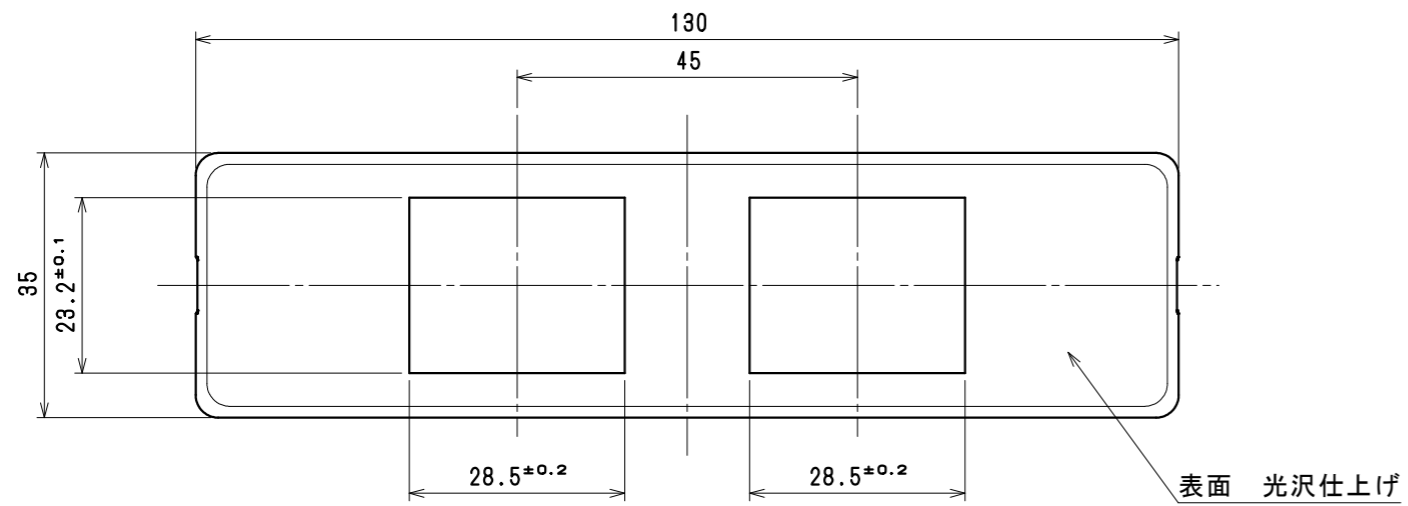

品番 ML1807W

部番	プレート	1	ABS樹脂	色:白	
	部品名	個数	材質	処理	摘要
尺 度 1 1	三角法 単位mm	定格	P. A. V.	品名	ML家具・機器用プレートB形(2コ用)
		作成	2021年11月29日		
株式会社 明 工 社			MEIKOSHA CO., LTD.		