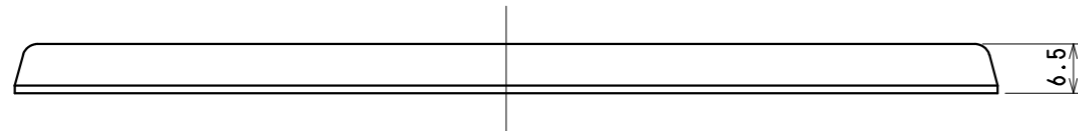

品番 ML1807W

部番	プレート	1	ABS樹脂	色:白	
	部品名	個数	材質	処理	摘要
尺 度 1 1	三角法 単位mm	定格	P. A. V.	品名	ML家具・機器用プレートB形(2コ用)
		作成	2021年11月29日		
株式会社 明 工 社			MEIKOSHA CO., LTD.		