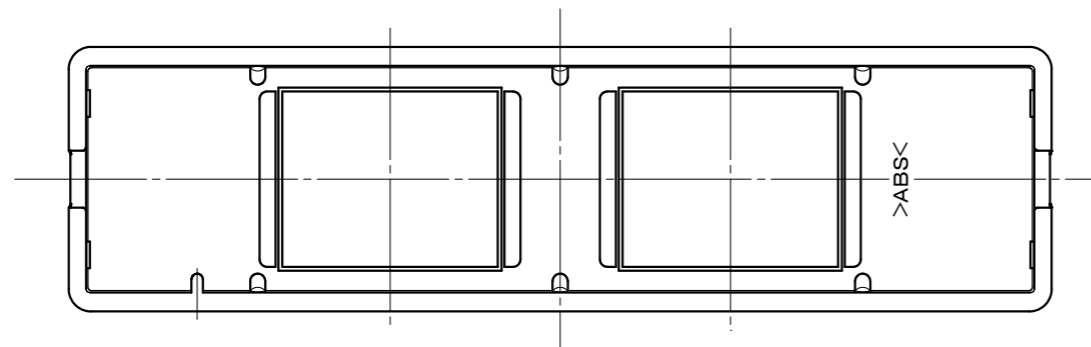

品番 ML1807W

部番	プレート	1	ABS樹脂	色:白	
	部品名	個数	材質	処理	摘要
尺 度 1 1	三角法 単位mm	定格	P. A. V.	品名	ML家具・機器用プレートB形(2コ用)
		作成	2021年11月29日		
株式会社 明 工 社			MEIKOSHA CO., LTD.		