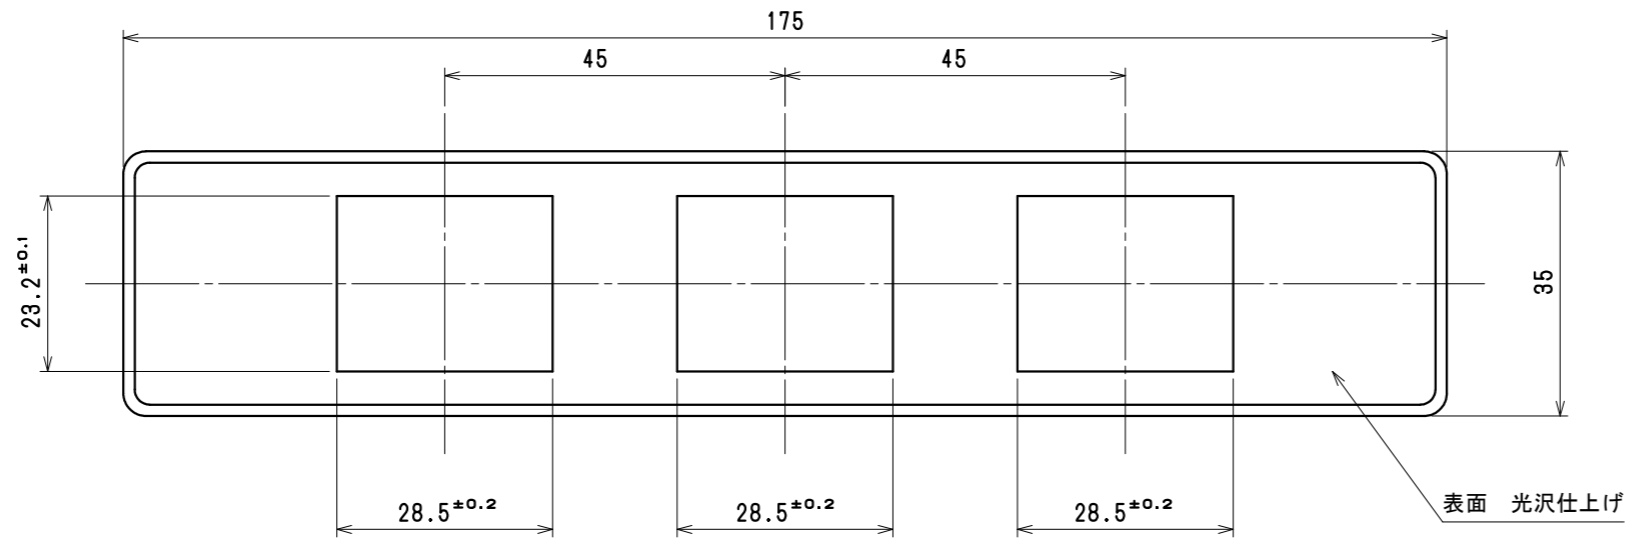

品番 ML1804W

部番	プレート	1	樹脂	色:白	摘要
1	三角法 定格 P+E. A. V.	個数	材質	処理	品名
1	単位mm	作成 2016年10月14日	ML家具・機器用プレートB形(3コ用)		
株式会社 明 工 社			MEIKOSHA CO., LTD.		