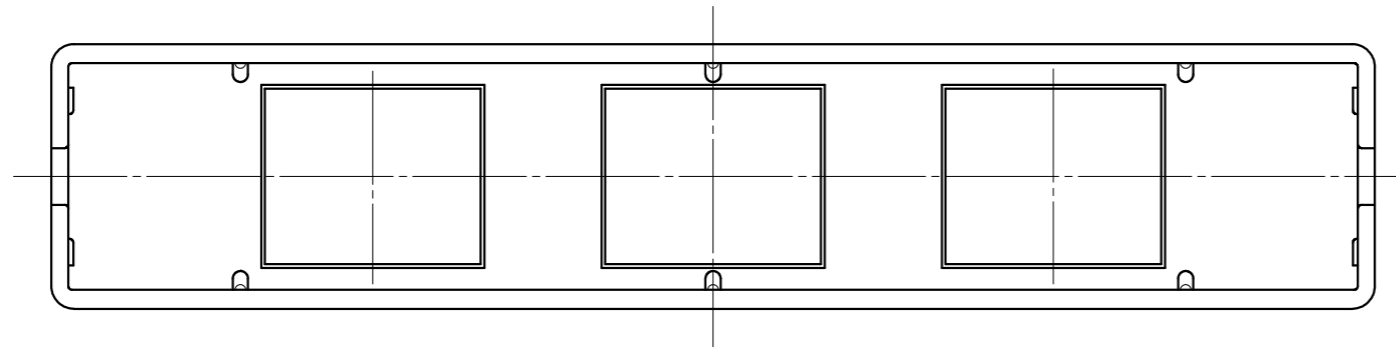

品番 ML1804W

部番	プレート	1	樹脂	色:白	摘要
1	三角法 定格 P+E. A. V.	個数	材質	処理	品名
1	単位mm	作成 2016年10月14日	ML家具・機器用プレートB形(3コ用)		
株式会社 明 工 社			MEIKOSHA CO., LTD.		