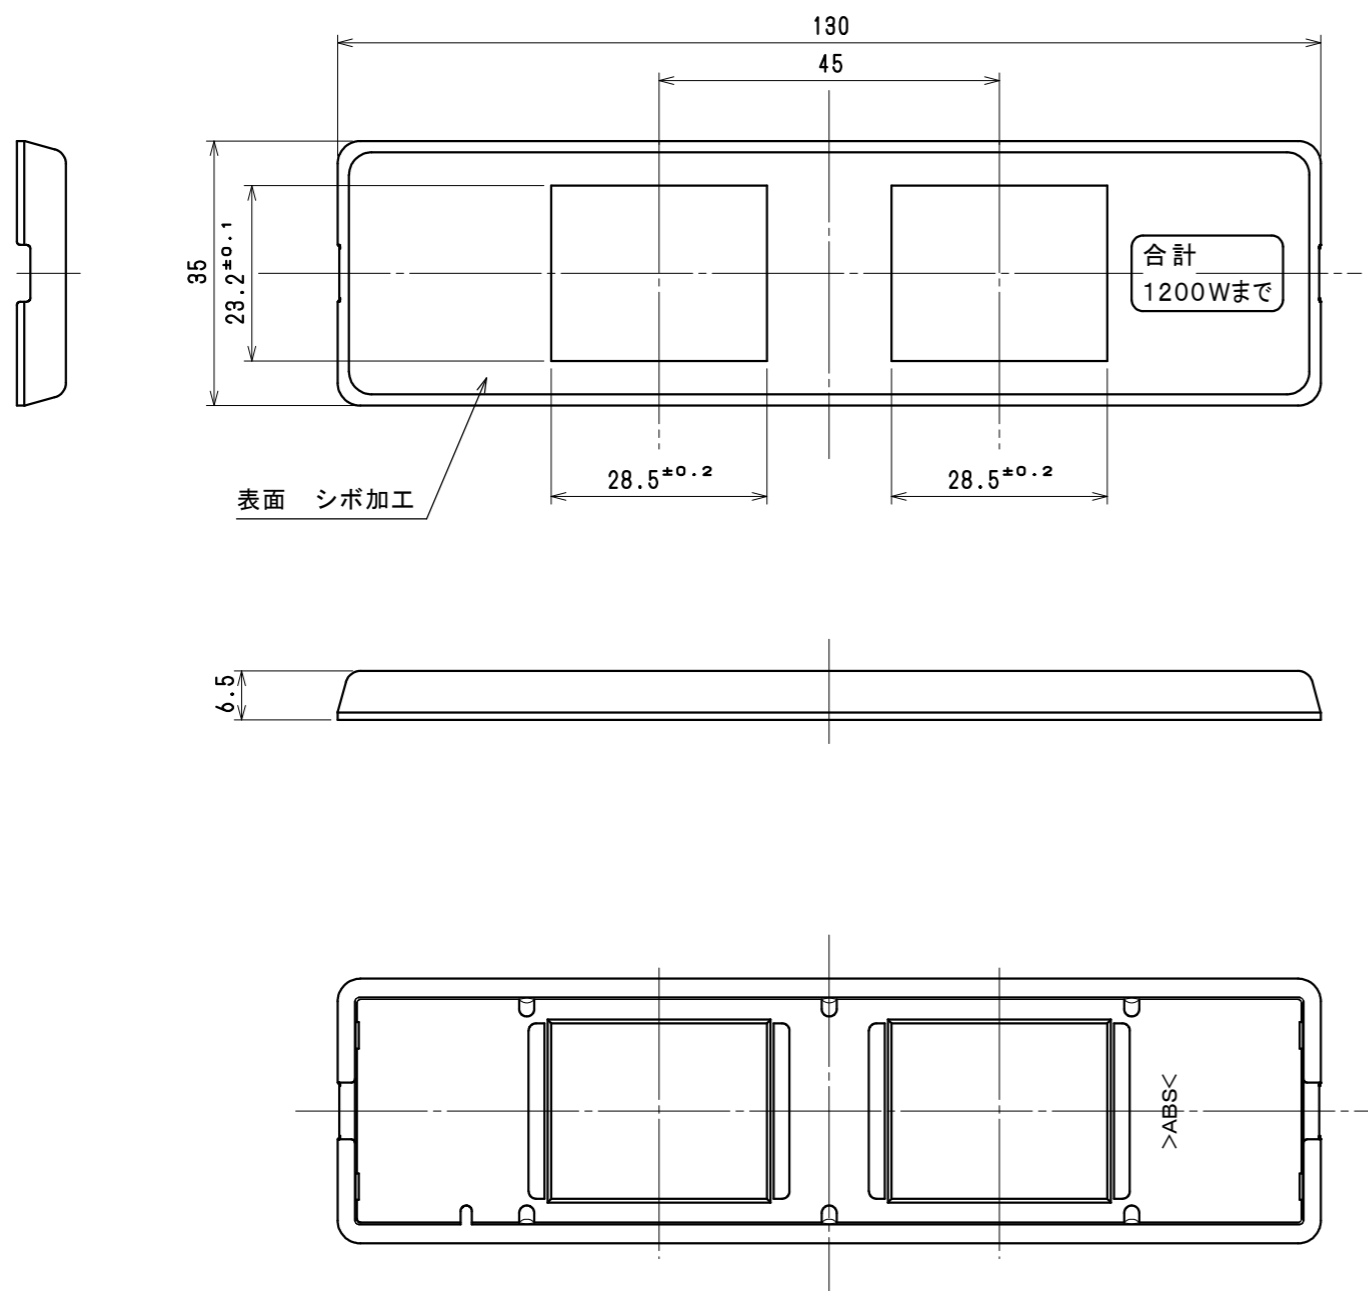

品番 ML1802W

部番	プレート	1	ABS樹脂	色:白	
	部品名	個数	材質	処理	摘要
尺度 1/1	三角法 単位mm	定格 作成 2012年 9月27日	P. A. V.	品名 ML家具・機器用プレート(2コ用)	
株式会社 明 工 社			MEIKOSHA CO., LTD.		