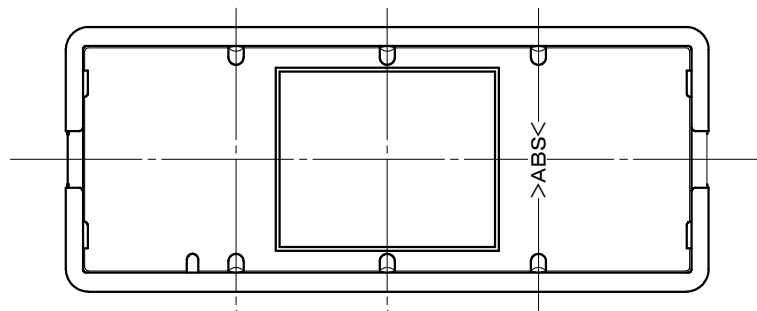

品番

ML1801W

部番	プレート	1	ABS樹脂	色:白	
	部品名	個数	材質	処理	摘要
尺度 1/1	三角法	定格 P±E. A. V.	品名		
	単位 mm	作成 2012年12月18日	ML家具・機器用プレート(1コ用)		

株式会社 明 工 社 MEIKOSHA CO., LTD.