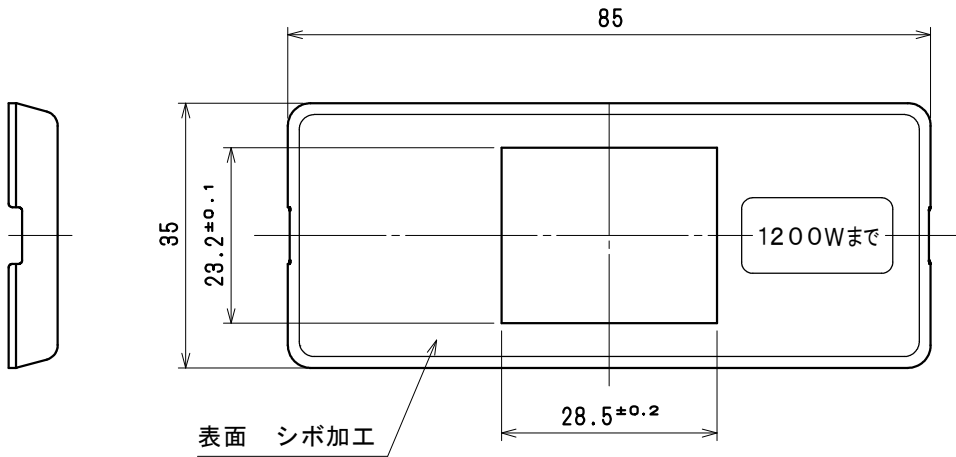

品番

ML1801W

部番	プレート	1	ABS樹脂	色:白	
	部品名	個数	材質	処理	摘要
尺度 1/1	三角法	定格 P±E. A. V.	品名		
	単位 mm	作成 2012年12月18日	ML家具・機器用プレート(1コ用)		

株式会社 明 工 社 MEIKOSHA CO., LTD.