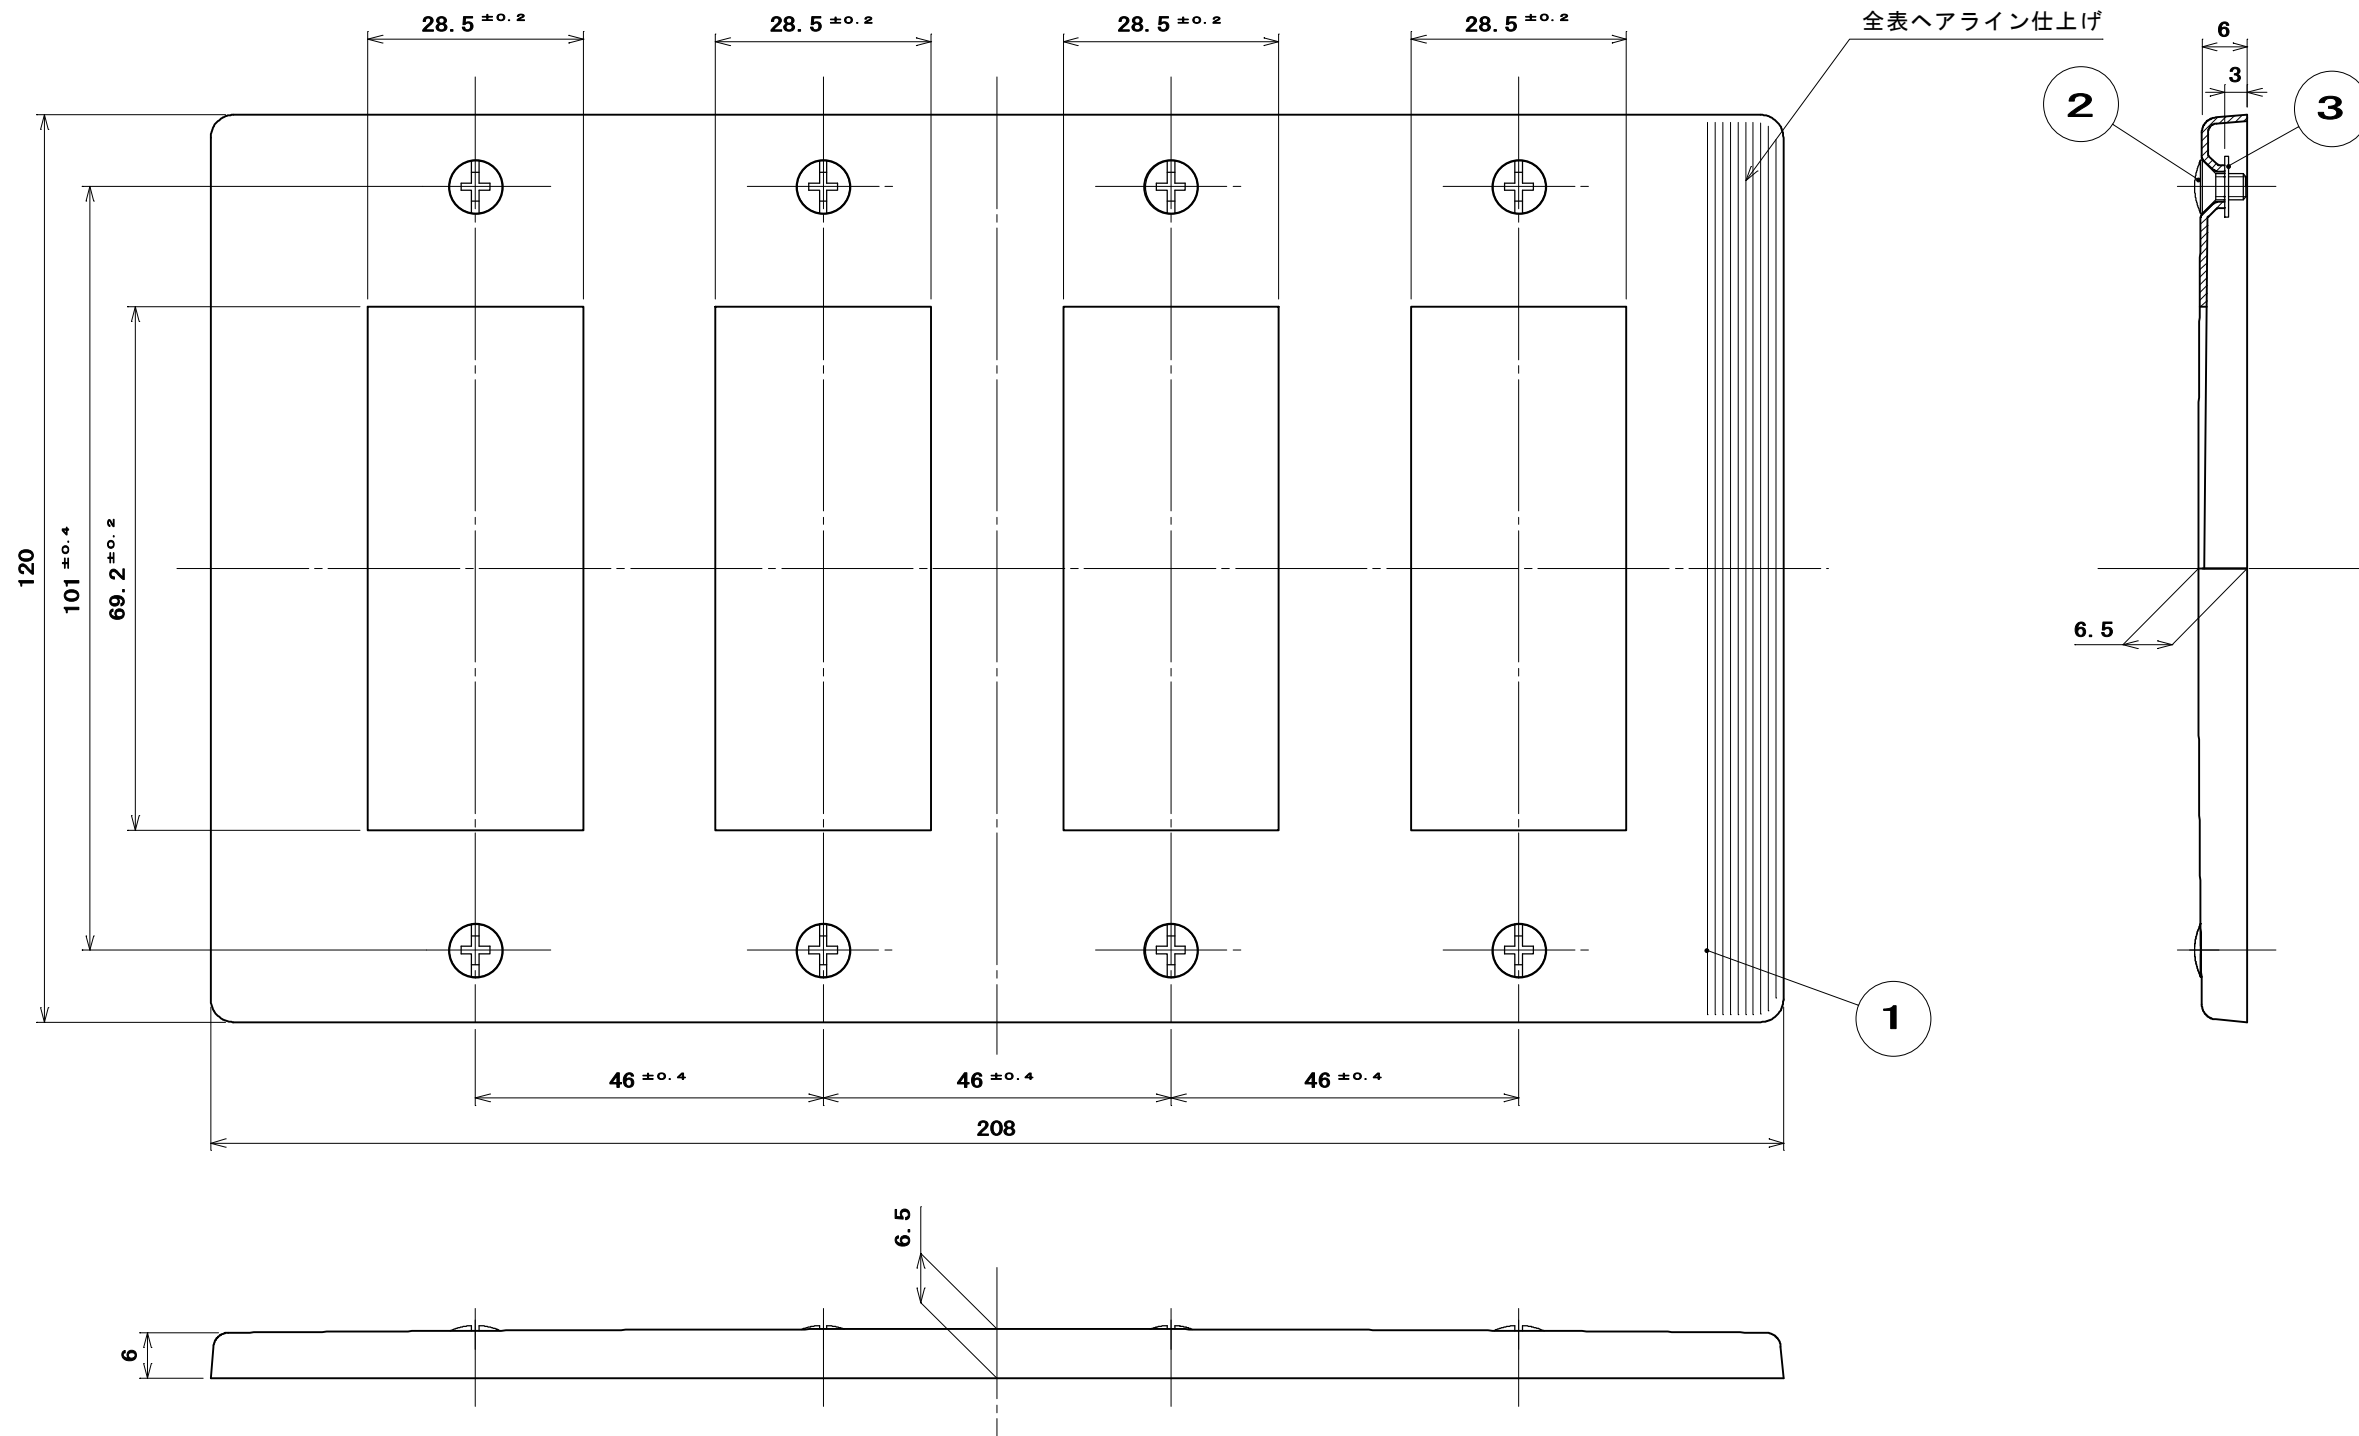

品番 ML16712

t = 0.8

3	プレートねじ止め	8	硬質塩ビ板	色：黒	
2	丸皿小ねじ	8	黄銅線	ニッケルめっき	M3.5 × 6
1	プレート	1	ステンレス	ヘアライン仕上げ	t=0.8
部番	部品名	個数	材質	処理	摘要
尺度 1/1	三角法 単位 mm	定格 作成 2008年7月10日	品名 MLステンレスプレート[12コ用]		
株式会社 明 工 社			MEIKOSHA CO., LTD.		