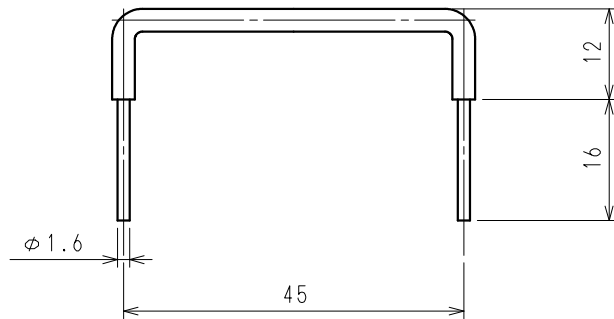

品番 別表による

別 表	
品 番	処 理
ML1570B	色：黒
ML1570M	色：緑
ML1570R	色：赤
ML1570W	色：白

	短絡リード線	1	φ 1.6 IV電線	色：別表による	
部 番	部 品 名	個 数	材 質	処 理	摘 要
尺 度 1 1	三角法	定格 P+E. A. V.	品 名	ML家具・機器用リード線(B) (ストリップ長：16mm)	
	単位 mm	作成 2000年 2月 9日			