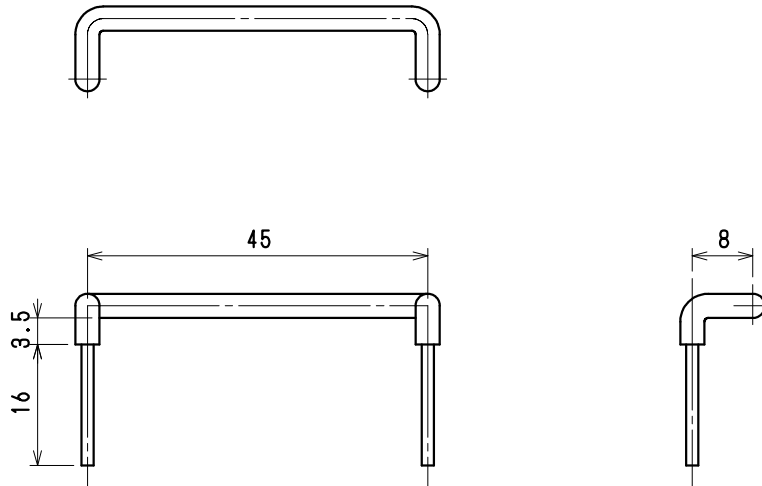

品番

別表による

別 表	
品 番	処 理
ML1569R	色：赤
ML1569B	色：黒

			IV線 φ1.6	色：別表による	
部番	部 品 名	個 数	材 質	処 理	摘 要
尺 度 1 / 1	三角法	定 格 P±E. A. V.		品 名	
	単位 mm	作 成 2007年 4月 5日		ML家具・機器用リード線 (A)	

株式会社 明 工 社 MEIKOSHA CO., LTD.