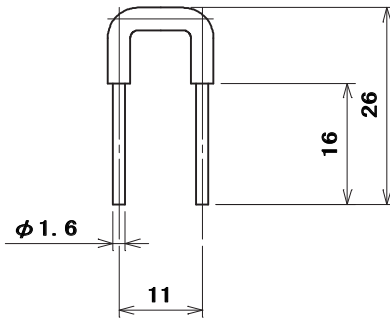

品番

別表による

別表

品番	処理
ML1562B	色：黒
ML1562R	色：赤
ML1562W	色：白

			$\phi 1.6$ IV電線	色：別表による	
部番	部品名	個数	材質	処理	摘要
尺 1 1	三角法	定格 P+E. A. V.	品名 ML用リード線 (小)		
	単位 mm	作成 2000年 2月 9日			
株式会社 明 工 社 MEIKOSHA CO., LTD.					