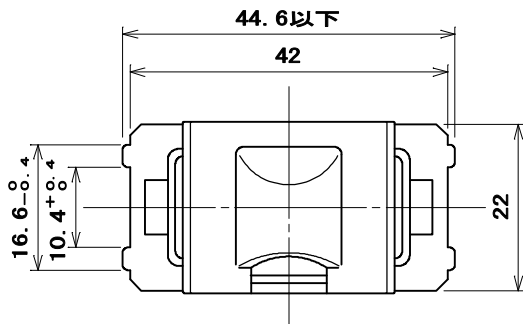

品番

ML1553W

部番	部品名	1	ABS樹脂	色:白	摘要
尺度 1	三角法	定格 P+E. A. V.	品名 ML電話線用ノズルチップ L形		
1	単位 mm	作成 2012年12月18日			

株式会社 明 工 社 MEIKOSHA CO., LTD.