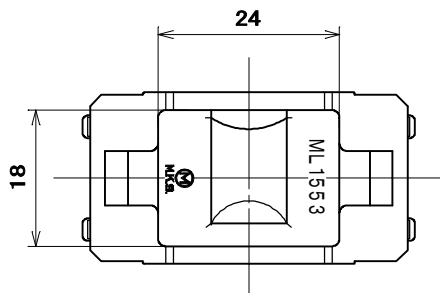

品番

ML1553W

部番	部品名	1	ABS樹脂	色:白	摘要
尺度 1	三角法	定格 P+E. A. V.	品名 ML電話線用ノズルチップ L形		
1	単位 mm	作成 2012年12月18日			

株式会社 明 工 社 MEIKOSHA CO., LTD.