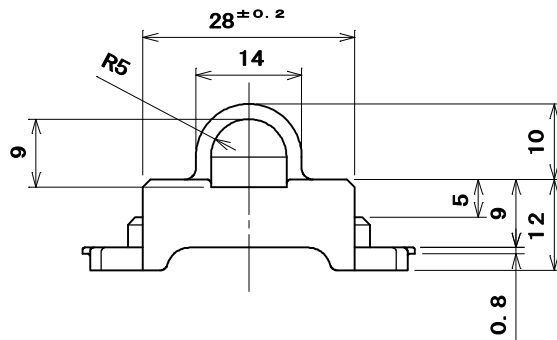

品番

ML1553W

部番	部品名	1	ABS樹脂	色:白	摘要
尺度 1	三角法	定格 P+E. A. V.	品名 ML電話線用ノズルチップ L形		
1	単位 mm	作成 2012年12月18日			

株式会社 明 工 社 MEIKOSHA CO., LTD.