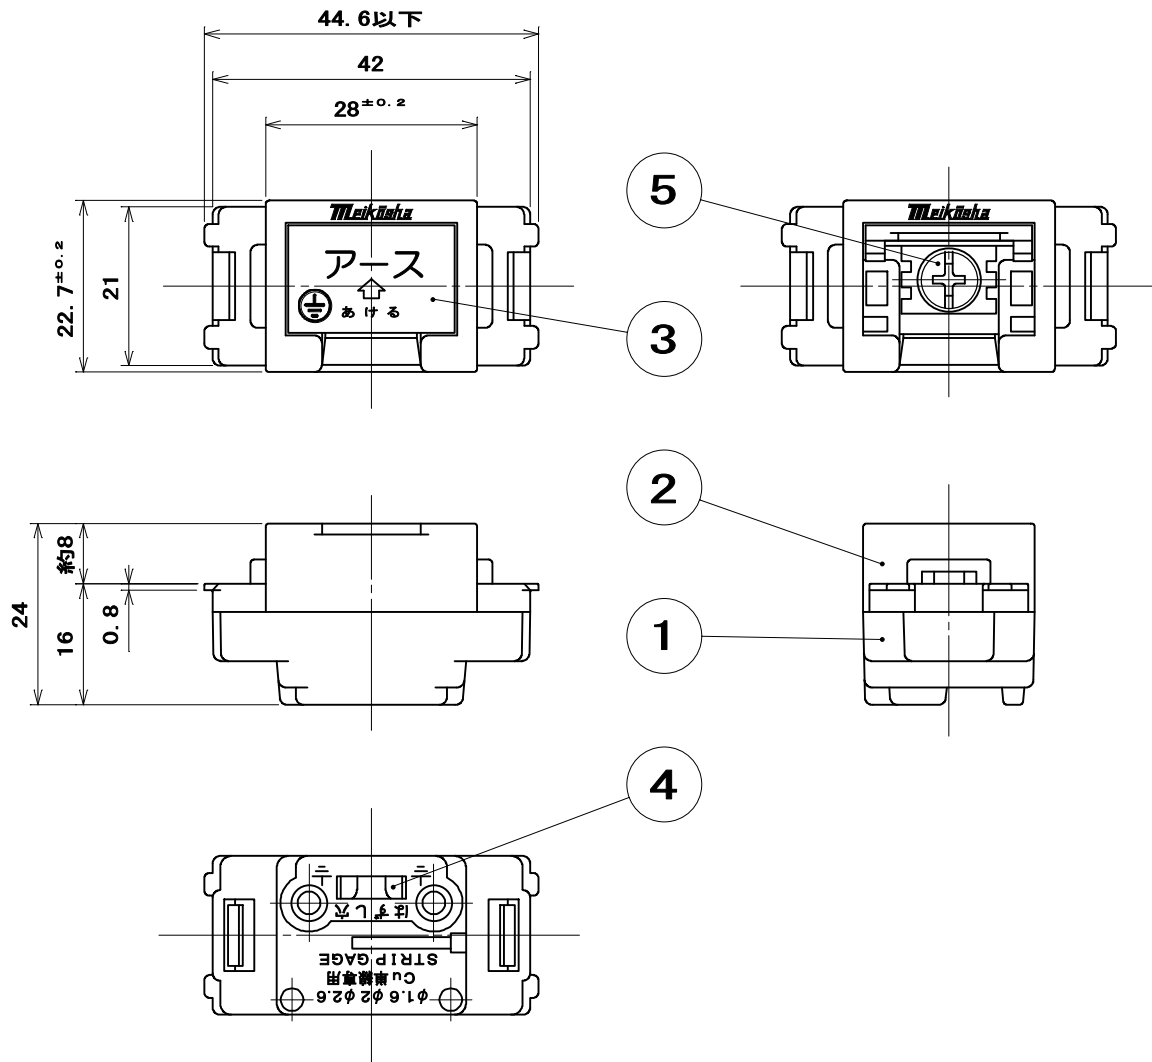

品番

ML1418W

適用電線：銅単線 φ1.6mm、φ2mm、φ2.6mm
ストリップ長：13mm

5	角座金付端子ねじ	1	黄銅線		M4×9 (抜止加工)
4	電線外し釦	1	ユリア樹脂	色：クリーム	
3	カバー	1	ABS樹脂	色：白	
2	枠	1	エクセロイ樹脂	色：白	
1	器台	1	ポリカーボネート樹脂	色：白	
部番	部品名	個数	材質	処理	摘要

尺 度 1	三角法	定格	品 名 MLアースターミナル(カバー付)
	単位mm	作成 2012年10月30日	