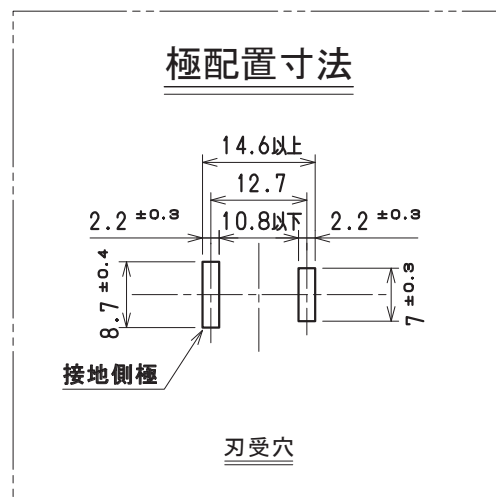

適用電線：銅単線 φ 1.6 mm、φ 2 mm
ストリップ長：13 mm

部番	部品名	個数	材質	処理	摘要
8	接地端子	1	黄銅板		
7	角座金付端子ねじ	1	端子ねじ：黄銅線 角座金：黄銅板		M4×9
5	取付金具	1	鋼板	亜鉛めっき・クロメート処理	
4	カバー	1	ABS樹脂	色：白	
3	はずし釘	3	ユリア樹脂	色：白	
2	蓋	1	ユリア樹脂	色：白	
1	器台	1	ユリア樹脂	色：赤	

尺度	三角法	定格	品名
1/1	単位 mm	15A. 125V. 作成 2020年12月14日	MLアースターミナル付 ダブルコンセント (カバー付)

株式会社 明工社 MEIKOSHA CO., LTD.