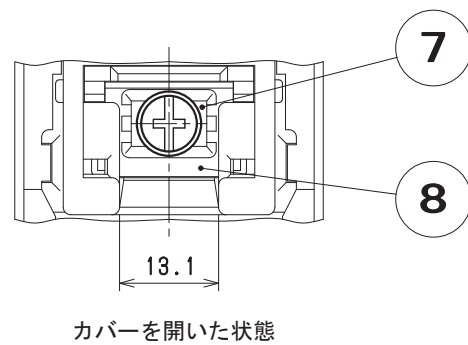

適用電線：銅単線 φ 1.6 mm、φ 2 mm
ストリップ長：13 mm

部番	部品名	個数	材質	処理	摘要
8	接地端子	1	黄銅板		
7	角座金付端子ねじ	1	端子ねじ：黄銅線 角座金：黄銅板		M4×9
5	取付金具	1	鋼板	亜鉛めっき・クロメート処理	
4	カバー	1	ABS樹脂	色：白	
3	はずし釘	3	ユリア樹脂	色：白	
2	蓋	1	ユリア樹脂	色：白	
1	器台	1	ユリア樹脂	色：赤	

尺度	三角法	定格	品名
1/1	単位 mm	15A. 125V. 作成 2020年12月14日	MLアースターミナル付 ダブルコンセント (カバー付)

株式会社 明工社 MEIKOSHA CO., LTD.