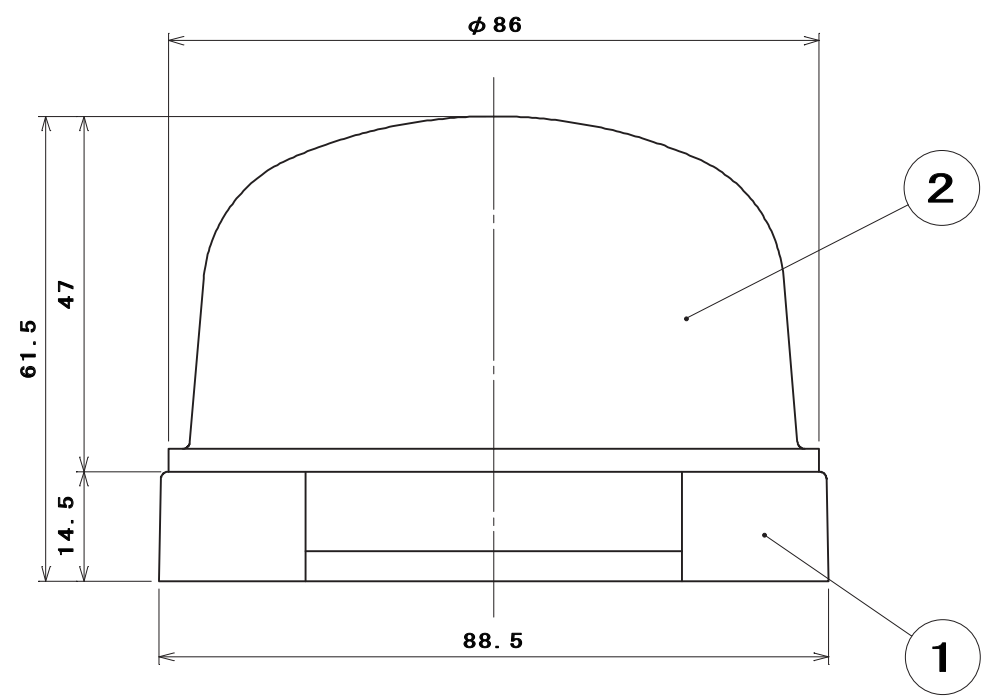

品番 MJ2415

VVFケーブル最大挿入数 (※VVFケーブル単位での挿入可能数)

電線の太さ	2 心			3 心		
	φ 1.6	φ 2	φ 2.6	φ 1.6	φ 2	φ 2.6
電線挿入数	20	14	8	10	10	7

最大接続点数

閉端接続端子を使用した場合	12
---------------	----

2	蓋	1	スチロール樹脂	色：透明	
1	器台	1	フェノール樹脂	色：黒	
部番	部品名	個数	材質	処理	摘要
尺 度	三角法	定 格	P+E	A.	V.
1	1	単位 mm	作成	2001年 3月14日	品名 S.B.B. (大)