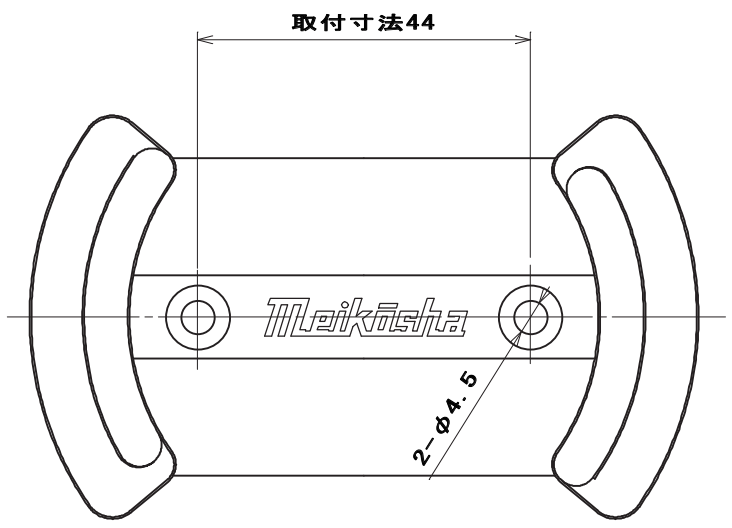

品番 MJ2415

VVFケーブル最大挿入数 (※VVFケーブル単位での挿入可能数)

電線の太さ	2 心			3 心		
	φ 1.6	φ 2	φ 2.6	φ 1.6	φ 2	φ 2.6
電線挿入数	20	14	8	10	10	7

最大接続点数

閉端接続端子を使用した場合	12
---------------	----

2	蓋	1	スチロール樹脂	色：透明	
1	器台	1	フェノール樹脂	色：黒	
部番	部品名	個数	材質	処理	摘要
尺 度	三角法	定 格	P+E	A.	V.
1	1	単位 mm	作成	2001年 3月14日	品名 S.B.B. (大)