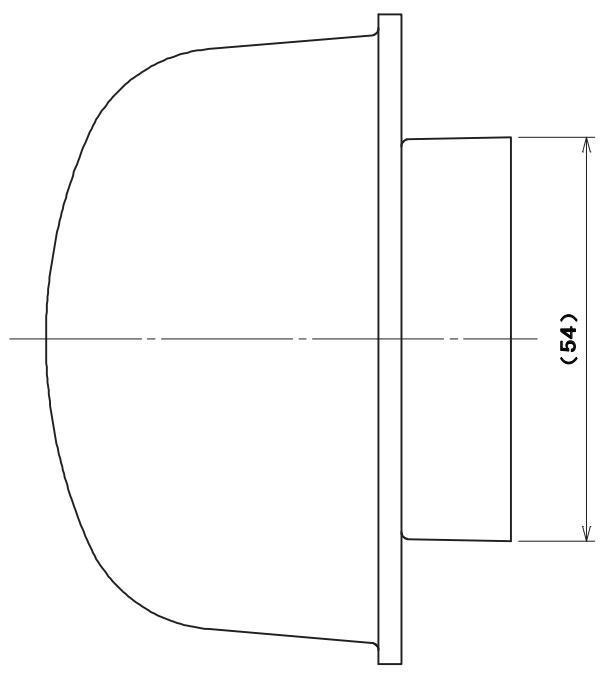

品番 MJ2415

VVFケーブル最大挿入数 (※VVFケーブル単位での挿入可能数)

電線の太さ	2 心			3 心		
	φ 1.6	φ 2	φ 2.6	φ 1.6	φ 2	φ 2.6
電線挿入数	20	14	8	10	10	7

最大接続点数

閉端接続端子を使用した場合	12
---------------	----

2	蓋	1	スチロール樹脂	色：透明	
1	器台	1	フェノール樹脂	色：黒	
部番	部品名	個数	材質	処理	摘要
尺 度	三角法	定 格	P+E	A.	V.
1	1	単位 mm	作成	2001年 3月14日	品名 S.B.B. (大)