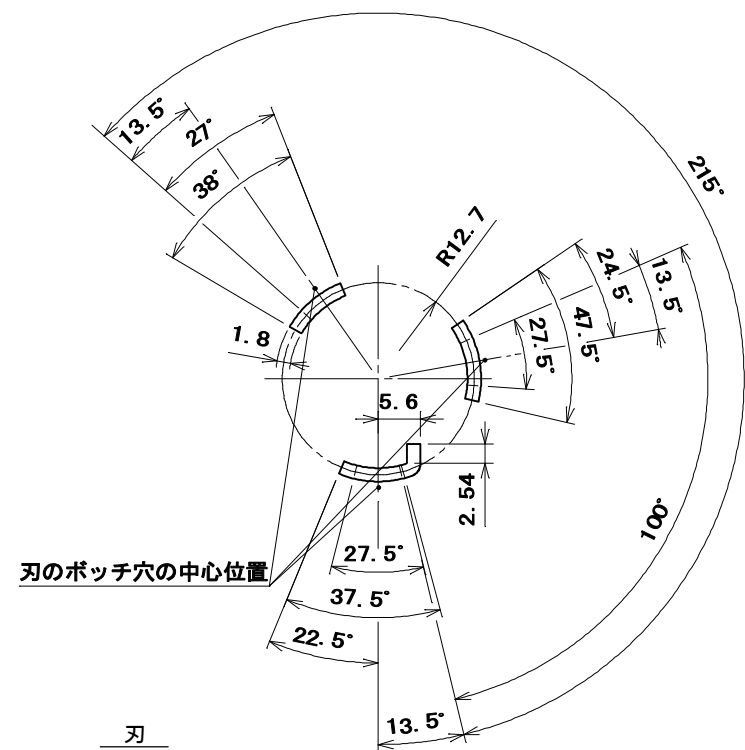

品番 別表による

極配置寸法

別		表	
品番	有効長(L)	ケーブルの色	備考
MH9080T3	3020 ⁺⁹⁰ ₀	グレー	
MH9080T3B		黒	
MH9080T5	5020 ⁺¹⁵⁰ ₀	グレー	
MH9080T5B		黒	

3	丸形圧着端子	3	銅板	すずめっき	R5.5-5
2	ケーブル(S-VCT)	1	5.5mm ² 3心 色: 別表による(黒, 白, 緑/黄)		
1	接地2P30A引掛プラグ(L6-30)	1	外郭: ナイロン樹脂	外郭の色: 黒	MH7173B
部番	部品名	個数	材質	処理	摘要
尺 度	三角法	定格 2P+E.30A.250V.	品名	200Vコンセントバー用	
1	単位 mm	作成 2013年 9月 6日		接地2P30A250V引掛プラグ付 電源コードセット (VCT5.5mm ²)	