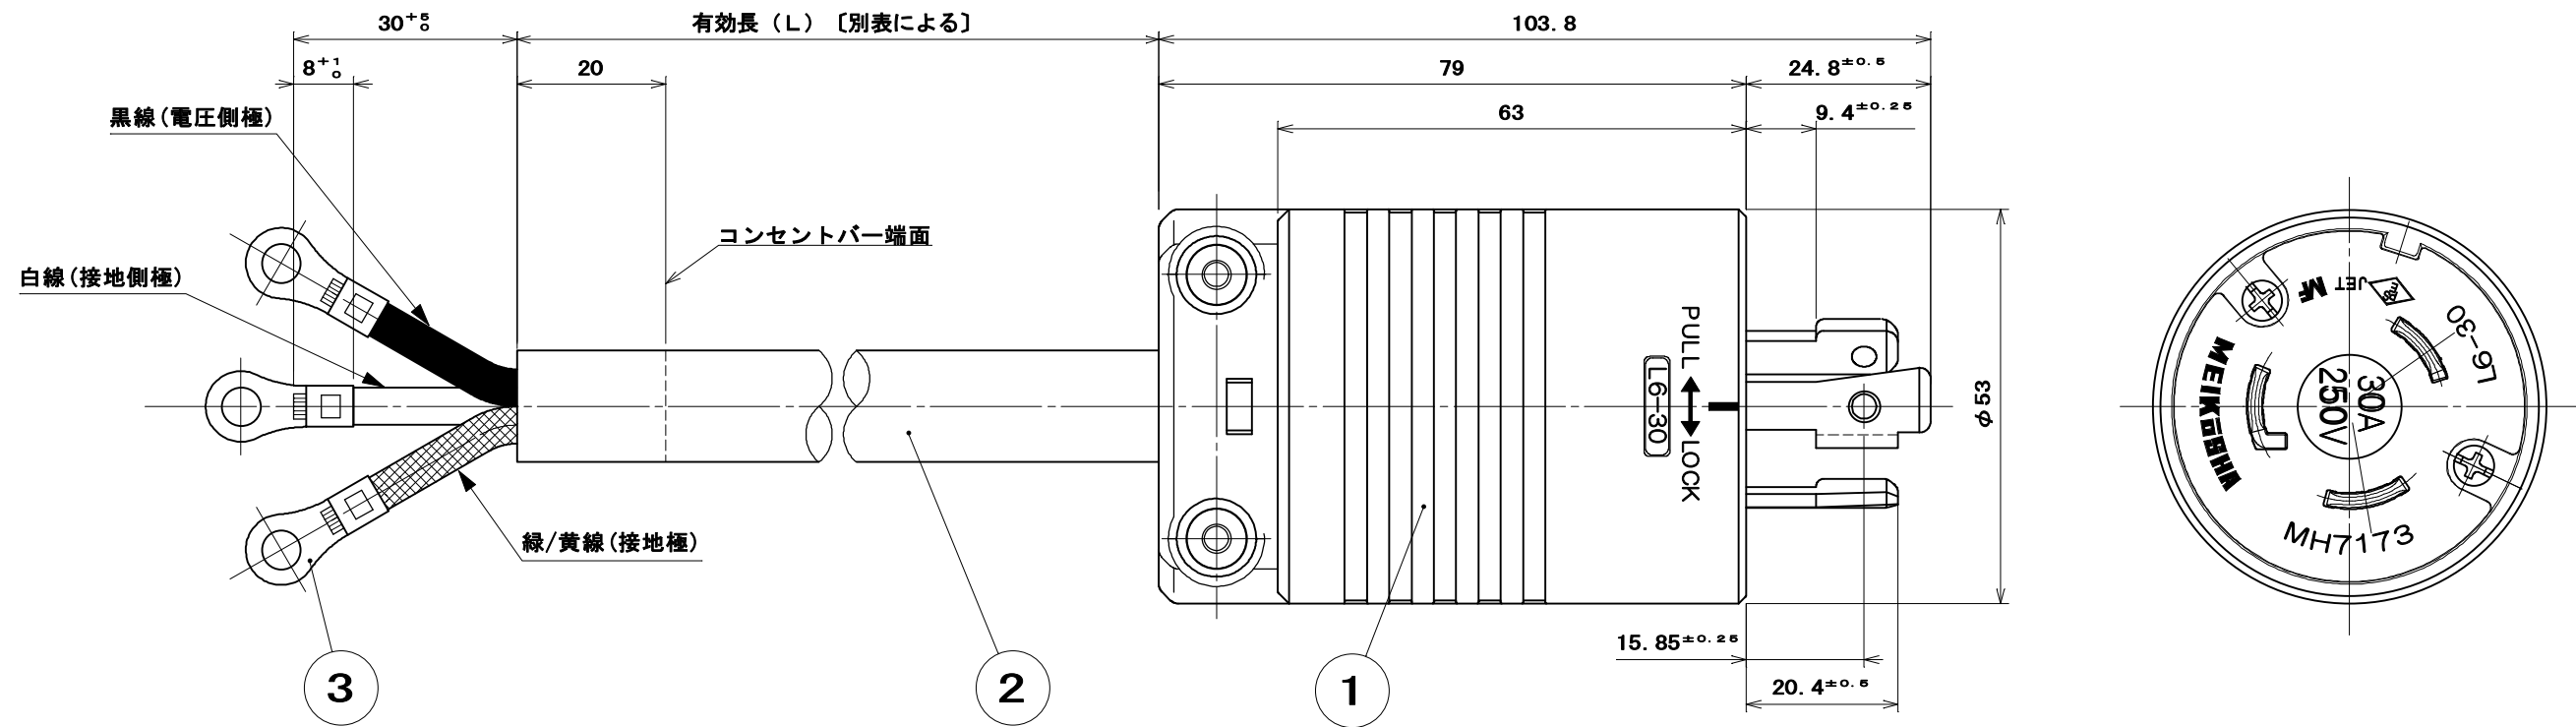

品番 別表による

極配置寸法

別		表	
品番	有効長(L)	ケーブルの色	備考
MH9080T3	3020 ⁺⁹⁰ ₀	グレー	
MH9080T3B		黒	
MH9080T5	5020 ⁺¹⁵⁰ ₀	グレー	
MH9080T5B		黒	

3	丸形圧着端子	3	銅板	すずめっき	R5.5-5
2	ケーブル(S-VCT)	1	5.5mm ² 3心 色: 別表による(黒, 白, 緑/黄)		
1	接地2P30A引掛プラグ(L6-30)	1	外郭: ナイロン樹脂	外郭の色: 黒	MH7173B
部番	部品名	個数	材質	処理	摘要
尺 度	三角法	定格 2P+E.30A.250V.	品名	200Vコンセントバー用	
1	単位 mm	作成 2013年 9月 6日		接地2P30A250V引掛プラグ付 電源コードセット (VCT5.5mm ²)	