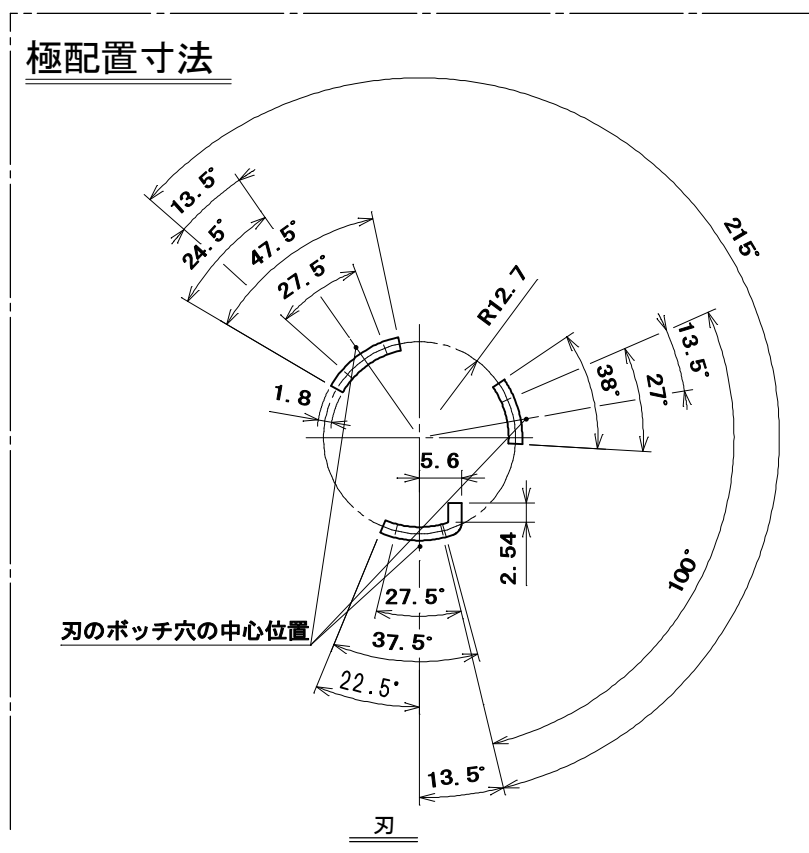

品番 別表による

別 表			
品 番	有効長 (L)	ケーブルの色	備 考
MH9052T3	3020 ⁺⁹⁰ ₀	グレー	
MH9052T3B		黒	
MH9052T5	5020 ⁺¹⁵⁰ ₀	グレー	
MH9052T5B		黒	

3	丸形圧着端子	3	銅板	すずめっき	R5.5-5
2	ケーブル(S-VCT)	1	5.5mm ² 3心 色:別表による (黒・白・緑/黄)		
1	接地2P30A引掛プラグ (L5-30)	1	外郭:ナイロン樹脂	外郭の色:黒	MH7153B
部番	部 品 名	個数	材 質	処 理	摘 要
尺 度	三角法	定格 2P+E.30A.125V.	品名 コンセントバー用		
1	単位 mm	作成 2005年10月21日	接地2P30A125V引掛プラグ付 電源コードセット (VCT5.5mm ²)		