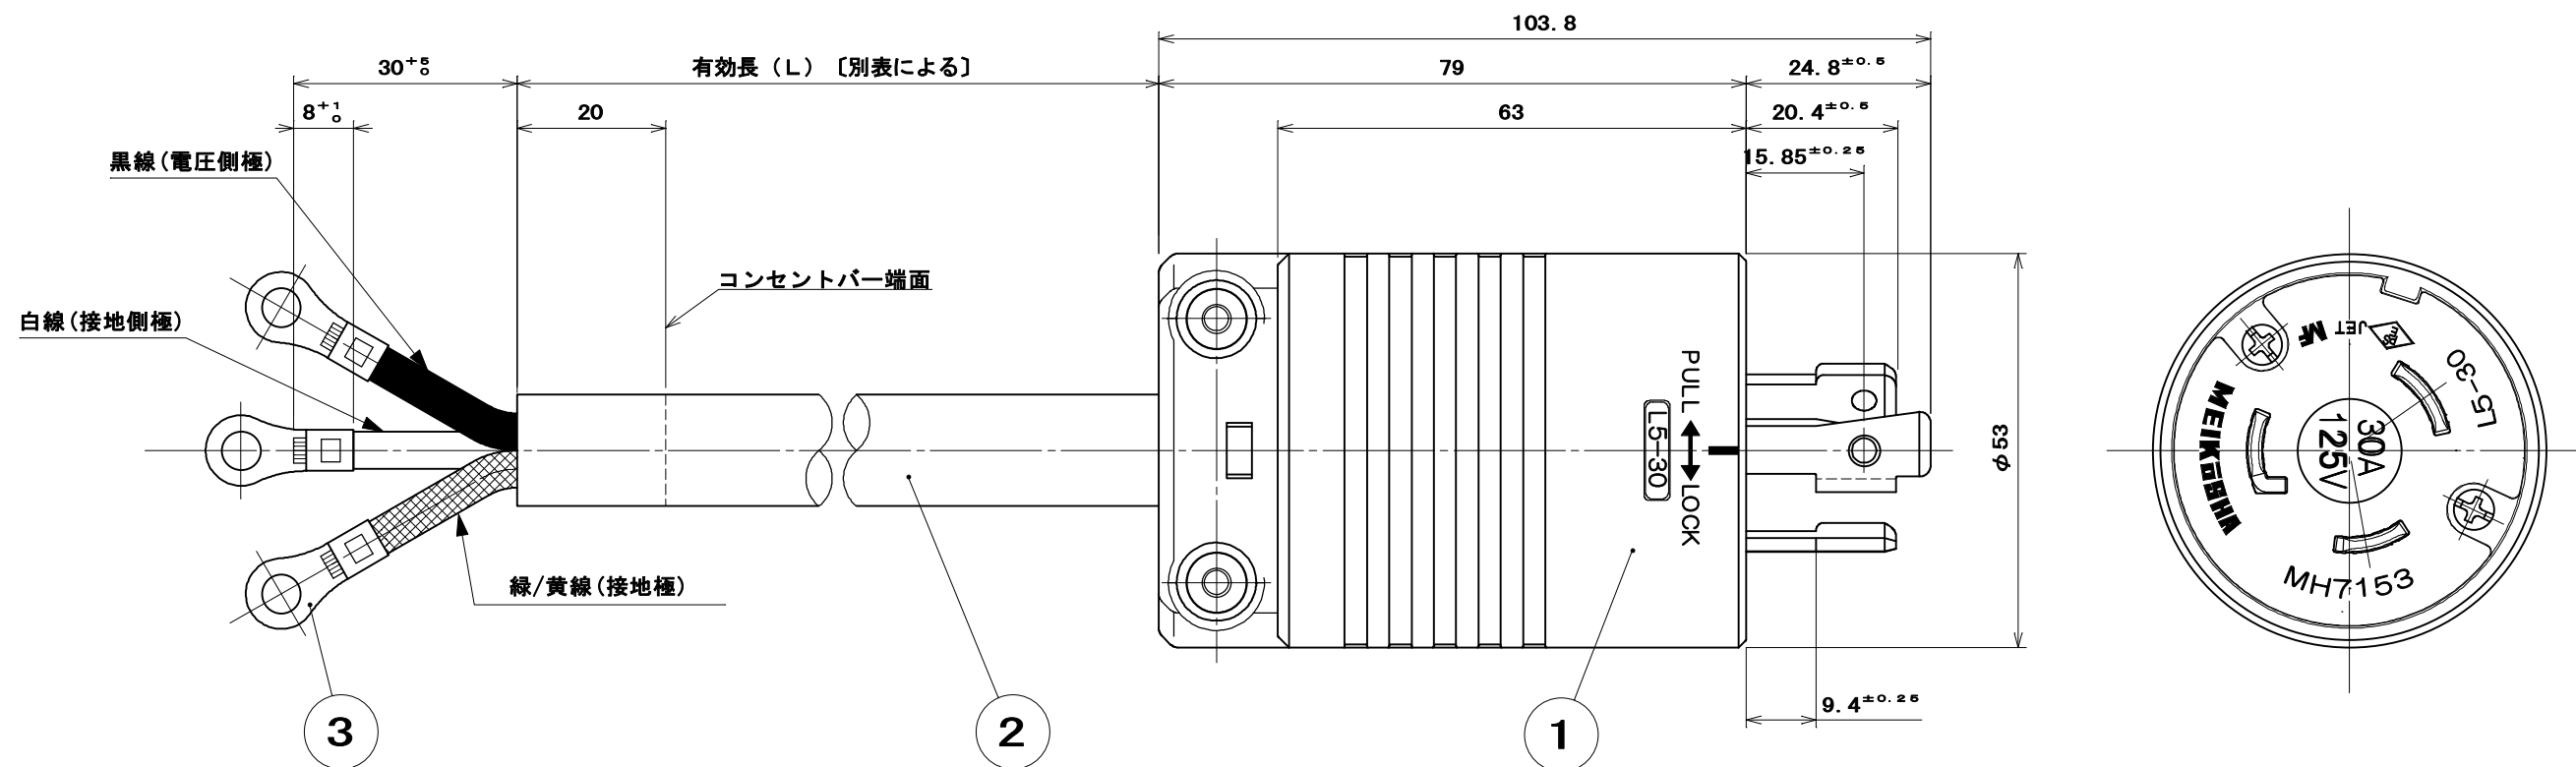

品番 別表による

別 表			
品 番	有効長 (L)	ケーブルの色	備 考
MH9052T3	3020 ⁺⁹⁰ ₀	グレー	
MH9052T3B		黒	
MH9052T5	5020 ⁺¹⁵⁰ ₀	グレー	
MH9052T5B		黒	

3	丸形圧着端子	3	銅板	すずめっき	R5.5-5
2	ケーブル(S-VCT)	1	5.5mm ² 3心 色:別表による (黒・白・緑/黄)		
1	接地2P30A引掛プラグ (L5-30)	1	外郭:ナイロン樹脂	外郭の色:黒	MH7153B
部番	部 品 名	個数	材 質	処 理	摘 要
尺 度	三角法	定格 2P+E.30A.125V.	品名 コンセントバー用		
1	単位 mm	作成 2005年10月21日	接地2P30A125V引掛プラグ付 電源コードセット (VCT5.5mm ²)		