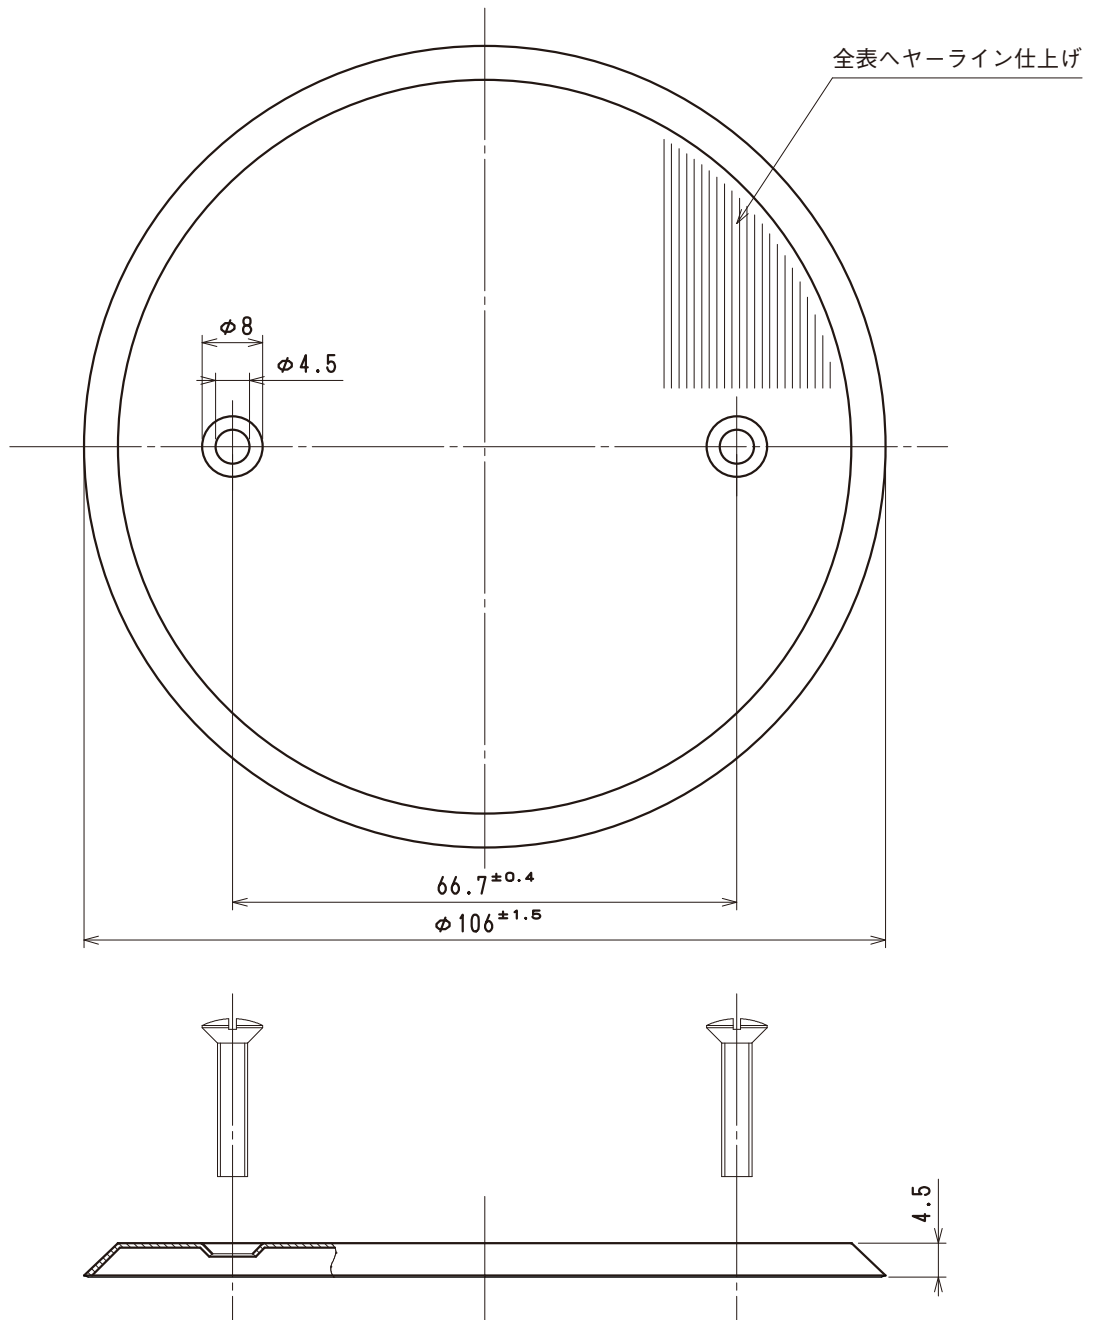

品番

MF6731

※部番2の丸皿小ねじはポリ袋に入れ同梱。

2	丸皿小ねじ	2	黄銅線	ニッケルメッキ	M4×20
1	プレート	1	ステンレス鋼板		t=0.6
部番	部 品 名	個 数	材 質	処 理	摘 要
尺 度 1 / 1	三角法 単位mm	定 格 P+E. A. V. 作 成 2002年 9月 5日	品 名 丸ブランクプレート(小)		

株式会社 明 工 社 MEIKOSHA CO., LTD.