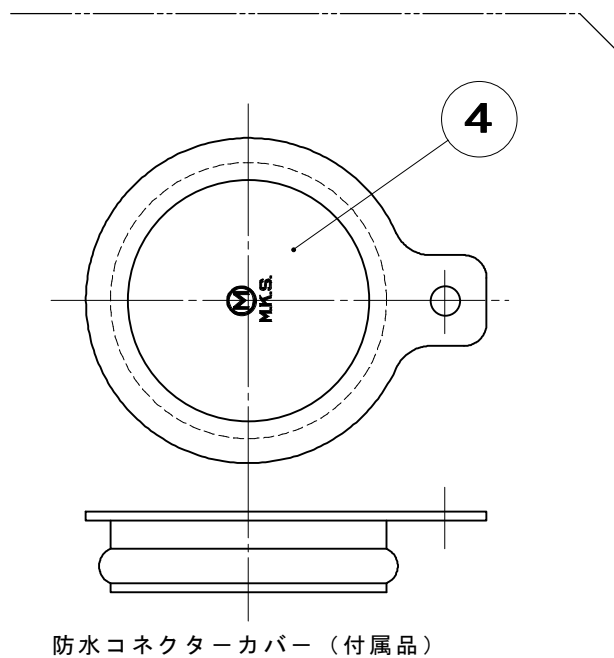

品番 ME9221T05

電気用品の記号  PS E JET

防水コネクタカバー (付属品)

4	防水コネクタカバー	1	ポリエチレン樹脂	色: ナチュラル	MZ6697
3	ケーブル (VCT)	1	2mm ² 3心 色: グレー(白, 黒, 緑/黄又は緑)		
2	器台	1	ユリア樹脂	色: 黒	
1	外郭	1	塩化ビニル樹脂	色: グレー	
部番	部品名	個数	材質	処理	摘要
尺 度	三角法	定格 2P+E, 15A, 125V.	品名 15A 接地防水ラインコネクタ		
1	単位 mm	作成 2006年 3月 7日	B形 (VCTコード付)		