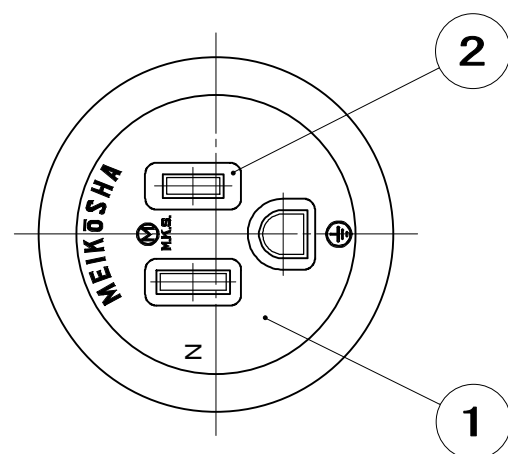

品番 ME9221T05

電気用品の記号  PS E JET

防水コネクタカバー (付属品)

4	防水コネクタカバー	1	ポリエチレン樹脂	色: ナチュラル	MZ6697
3	ケーブル (VCT)	1	2mm ² 3心 色: グレー(白, 黒, 緑/黄又は緑)		
2	器台	1	ユリア樹脂	色: 黒	
1	外郭	1	塩化ビニル樹脂	色: グレー	
部番	部品名	個数	材質	処理	摘要
尺 度	三角法	定格 2P+E, 15A, 125V.	品名 15A 接地防水ラインコネクタ		
1	単位 mm	作成 2006年 3月 7日	B形 (VCTコード付)		