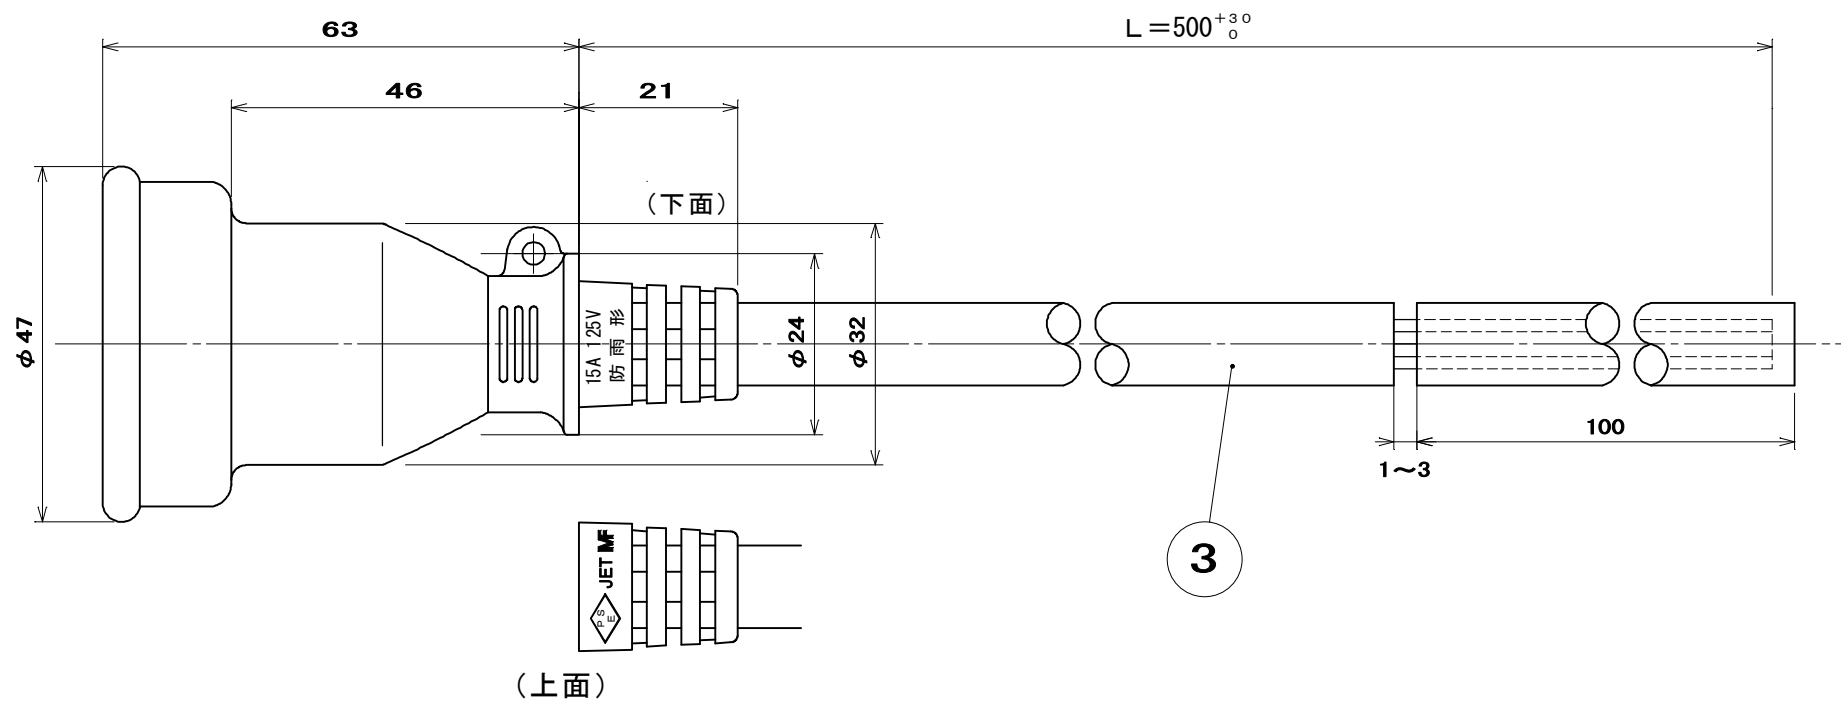

品番 ME9221T05

電気用品の記号  PS E JET

防水コネクタカバー (付属品)

4	防水コネクタカバー	1	ポリエチレン樹脂	色: ナチュラル	MZ6697
3	ケーブル (VCT)	1	2mm ² 3心 色: グレー(白, 黒, 緑/黄又は緑)		
2	器台	1	ユリア樹脂	色: 黒	
1	外郭	1	塩化ビニル樹脂	色: グレー	
部番	部品名	個数	材質	処理	摘要
尺 度	三角法	定格 2P+E, 15A, 125V.	品名 15A 接地防水ラインコネクタ		
1	単位 mm	作成 2006年 3月 7日	B形 (VCTコード付)		