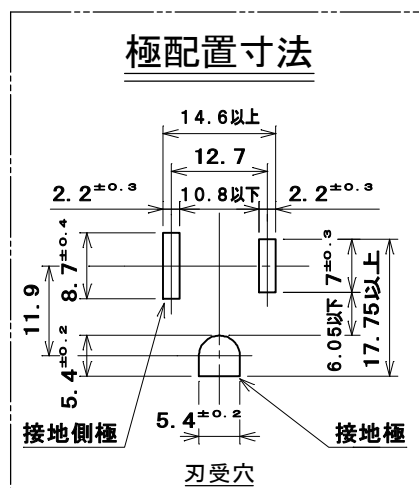

品番 ME9221T05

電気用品の記号  PS E JET

防水コネクタカバー (付属品)

4	防水コネクタカバー	1	ポリエチレン樹脂	色: ナチュラル	MZ6697
3	ケーブル (VCT)	1	2mm ² 3心 色: グレー(白, 黒, 緑/黄又は緑)		
2	器台	1	ユリア樹脂	色: 黒	
1	外郭	1	塩化ビニル樹脂	色: グレー	
部番	部品名	個数	材質	処理	摘要
尺 度	三角法	定格 2P+E, 15A, 125V.	品名 15A 接地防水ラインコネクタ		
1	単位 mm	作成 2006年 3月 7日	B形 (VCTコード付)		