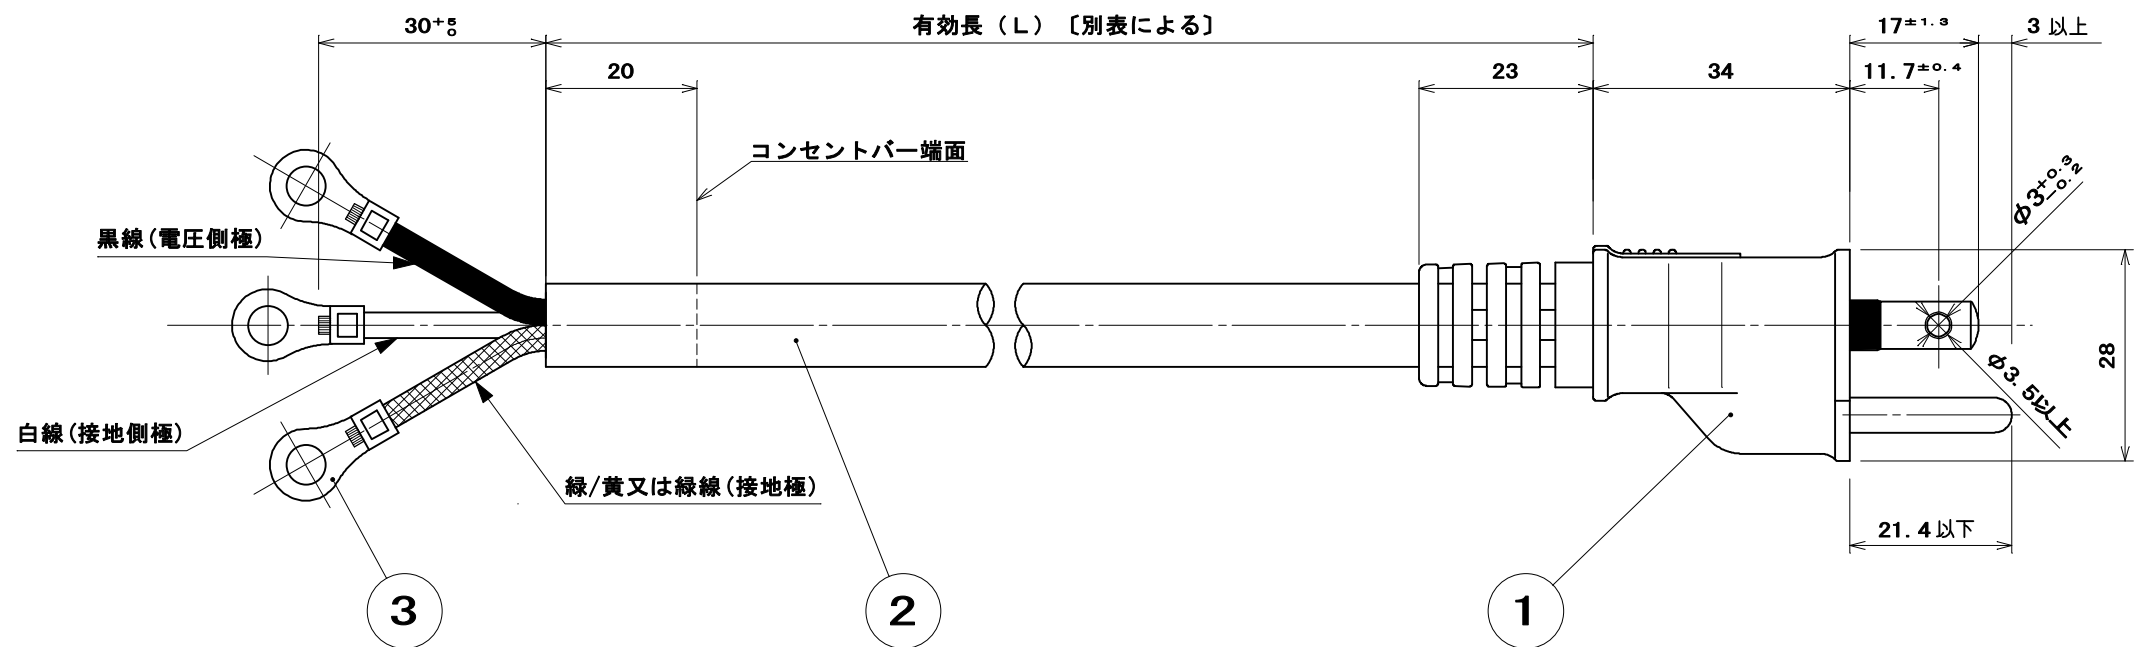

品番 別表による

別 表		
品 番	有効長 (L)	摘 要
ME9055TJD3	3020 ⁺⁹⁰ ₀	
ME9055TJD5	5020 ⁺¹⁵⁰ ₀	

3	丸形圧着端子	3	銅板	すずめっき	R2-5
2	ケーブル(S-VCT)	1	2mm ² 3心 色: 白(白, 黒, 緑/黄又は緑)		
1	15A接地ラインプラグ (耐トラッキングタイプ)	1	外郭: 塩化ビニル樹脂	色: 白	
			中駒: ユリア樹脂	色: 黒	
部番	部 品 名	個 数	材 質	処 理	摘 要
尺 度	三角法	定格 2P+E.15A.125V.	品 名 コンセントバー用		
1	単位 mm	作成 2006年 2月 8日	15A接地ラインプラグ(耐トラッキングタイプ)付 電源コードセット (VCT2mm ²)		