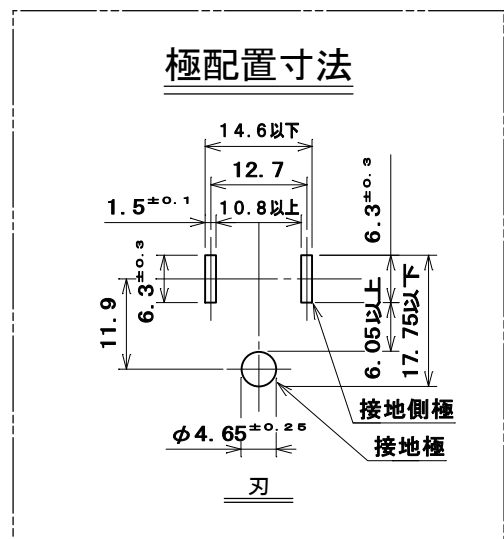

品番 別表による

別 表		
品 番	有効長 (L)	摘 要
ME9055TJD3	3020 ⁺⁹⁰ ₀	
ME9055TJD5	5020 ⁺¹⁵⁰ ₀	

3	丸形圧着端子	3	銅板	すずめっき	R2-5
2	ケーブル(S-VCT)	1	2mm ² 3心 色: 白(白, 黒, 緑/黄又は緑)		
1	15A接地ラインプラグ (耐トラッキングタイプ)	1	外郭: 塩化ビニル樹脂	色: 白	
			中駒: ユリア樹脂	色: 黒	
部番	部 品 名	個 数	材 質	処 理	摘 要
尺 度	三角法	定格 2P+E.15A.125V.	品 名 コンセントバー用		
1	単位 mm	作成 2006年 2月 8日	15A接地ラインプラグ(耐トラッキングタイプ)付 電源コードセット (VCT2mm ²)		