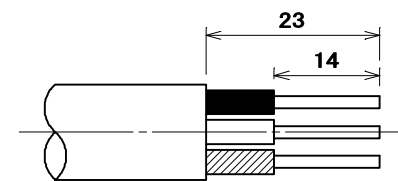

適用電線
 Cu単線: VVF φ1.6 3心
 φ2 3心
 ストリップ長: 14mm

5	社名・品番シール	1	テトロンフィルム	文字色: 青色	
4	タッピンねじ	4	炭素鋼線	亜鉛めっき・クロメート処理	φ3×14
3	電線外し釘	2	ユリア樹脂	色: 白	
2	蓋	1	ユリア樹脂	色: 白	
1	器台	1	ユリア樹脂	色: 白	
部番	部品名	個数	材質	処理	摘要

尺度	三角法	定格 2P+E. 15A. 125V.	品名
1/1	単位mm	作成 2008年7月30日	接地ダブルコンセント (仮設用)