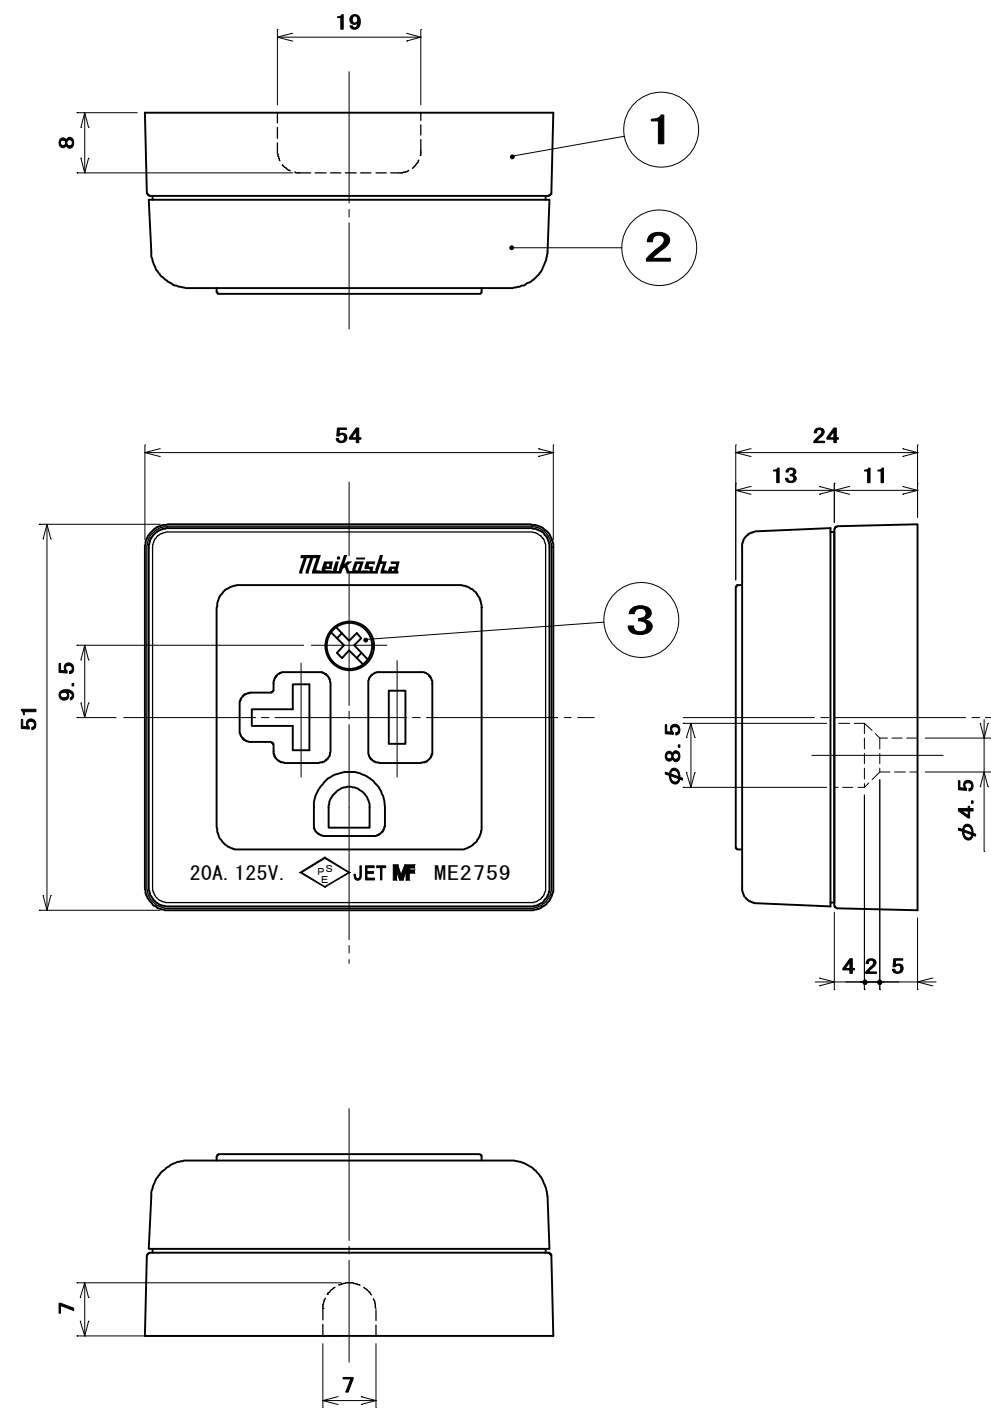

品番 ME2759

電気用品の記号  JET

結線方法：巻締め
 適用電線：VV F
 φ 2 3心
 φ 2.6 3心

3	タッピンねじなべ2種	1	炭素鋼線	ニッケルめっき 頭部白塗装	φ 3.5 × 20
2	蓋	1	ユリア樹脂	色：白	
1	器台	1	ユリア樹脂	色：白	
部番	部品名	個数	材質	処理	摘要
尺 度	三角法	定 格	2P+E. 20A. 125V.	品 名	
1	単位 mm	作 成	2004年3月30日	15A/20Aエレガント接地コンセント	
			株式会社 明 工 社	MEIKOSHA CO., LTD.	