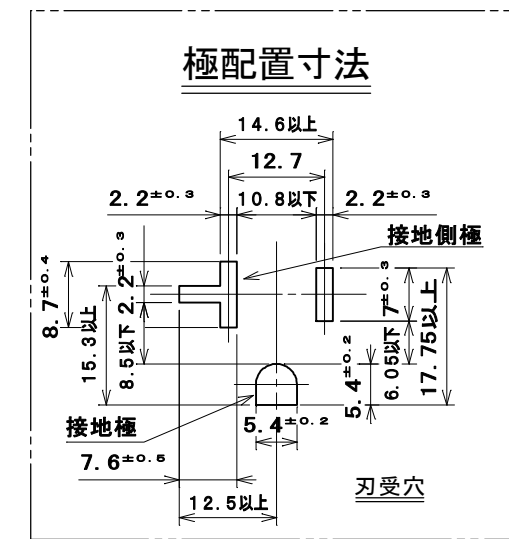

品番 ME2759

電気用品の記号  JET

結線方法：巻締め
 適用電線：VV F
 φ 2 3心
 φ 2.6 3心

3	タッピンねじなべ2種	1	炭素鋼線	ニッケルめっき 頭部白塗装	φ 3.5 × 20
2	蓋	1	ユリア樹脂	色：白	
1	器台	1	ユリア樹脂	色：白	
部番	部品名	個数	材質	処理	摘要
尺 度	三角法	定 格	2P+E. 20A. 125V.	品 名	
1	単位 mm	作 成	2004年3月30日	15A/20Aエレガント接地コンセント	
			株式会社 明 工 社	MEIKOSHA CO., LTD.	