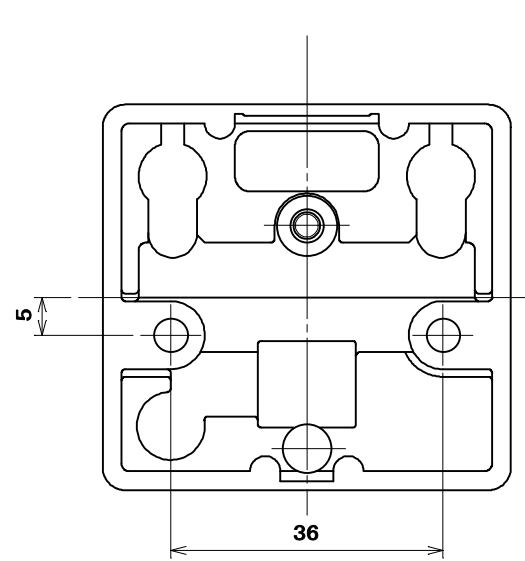

品番 ME2759

電気用品の記号  JET

結線方法：巻締め
 適用電線：VV F
 φ 2 3心
 φ 2.6 3心

3	タッピンねじなべ2種	1	炭素鋼線	ニッケルめっき 頭部白塗装	φ 3.5 × 20
2	蓋	1	ユリア樹脂	色：白	
1	器台	1	ユリア樹脂	色：白	
部番	部品名	個数	材質	処理	摘要
尺 度	三角法	定 格	2P+E. 20A. 125V.	品 名	
1	単位 mm	作 成	2004年3月30日	15A/20Aエレガント接地コンセント	
			株式会社 明 工 社	MEIKOSHA CO., LTD.	