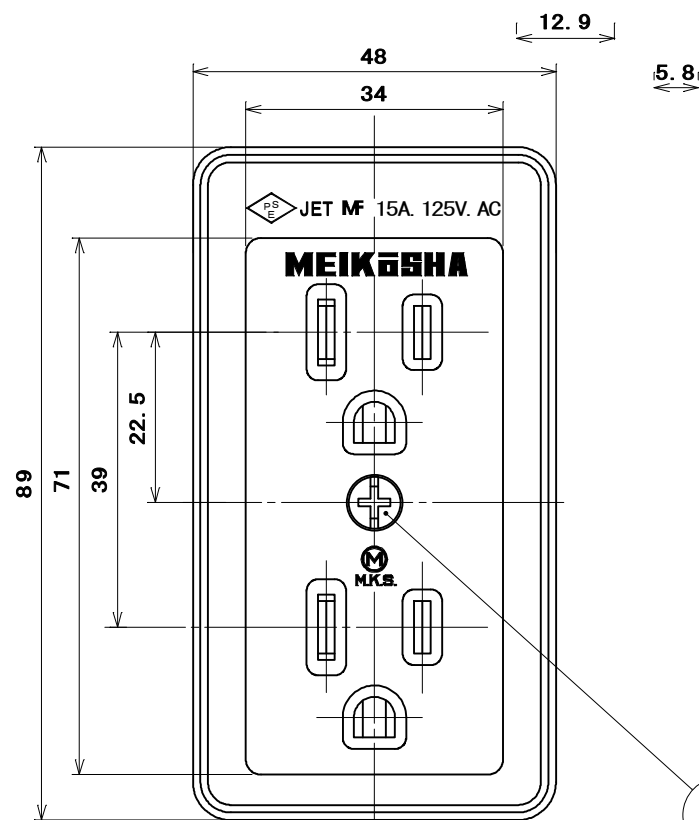

品番

ME2746W

電気用品の記号

ノックアウト部

3

結線方法：巻締め
 適用電線：VVVF
 φ1.6 3心
 φ2 3心

ノックアウト部

3	タッピンねじBタイト	1	炭素鋼線	ニッケルメッキ	φ4×24
2	キャップ	1	ユリア樹脂	色：白	
1	器台	1	ユリア樹脂	色：白	
部番	部品名	個数	材質	処理	摘要
尺度 1/1	三角法	定格 2P+E.15A.125V.	品名 15A 125V		
	単位 mm	作成 2004年3月15日	接地ダブルコンセント		
株式会社 明工社 MEIKOSHA CO.,LTD.					