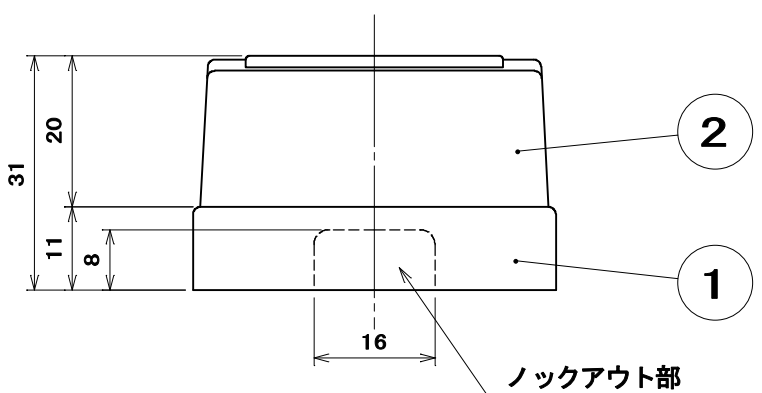

品番

ME2746W

電気用品の記号

ノックアウト部

3

結線方法：巻締め
 適用電線：VVVF
 φ1.6 3心
 φ2 3心

ノックアウト部

3	タッピンねじBタイト	1	炭素鋼線	ニッケルメッキ	φ4×24
2	キャップ	1	ユリア樹脂	色：白	
1	器台	1	ユリア樹脂	色：白	
部番	部品名	個数	材質	処理	摘要
尺度 1/1	三角法	定格 2P+E.15A.125V.	品名 15A 125V		
	単位 mm	作成 2004年3月15日	接地ダブルコンセント		
株式会社 明工社 MEIKOSHA CO.,LTD.					