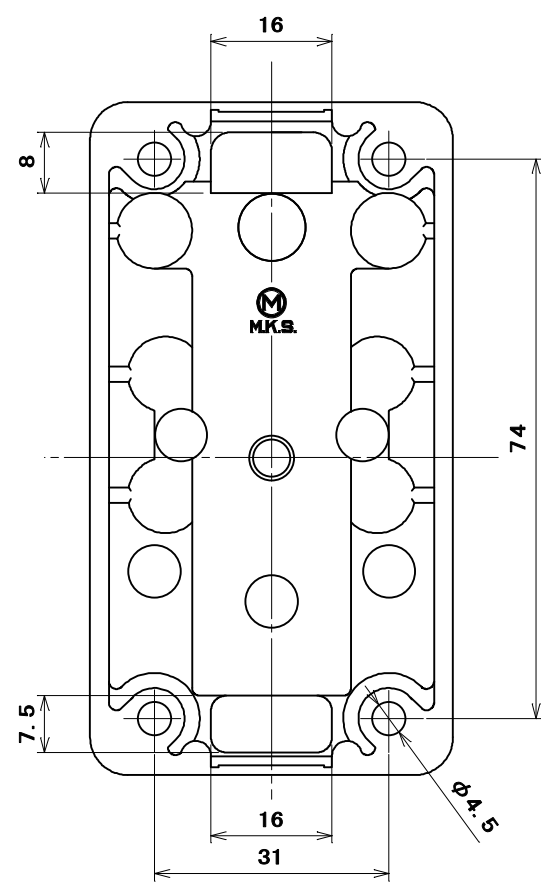

品番

ME2746W

電気用品の記号

ノックアウト部

3

結線方法：巻締め
 適用電線：VVVF
 φ1.6 3心
 φ2 3心

ノックアウト部

3	タッピンねじBタイト	1	炭素鋼線	ニッケルメッキ	φ4×24
2	キャップ	1	ユリア樹脂	色：白	
1	器台	1	ユリア樹脂	色：白	
部番	部品名	個数	材質	処理	摘要
尺度 1/1	三角法	定格 2P+E.15A.125V.	品名 15A 125V		
	単位 mm	作成 2004年3月15日	接地ダブルコンセント		
株式会社 明工社 MEIKOSHA CO.,LTD.					