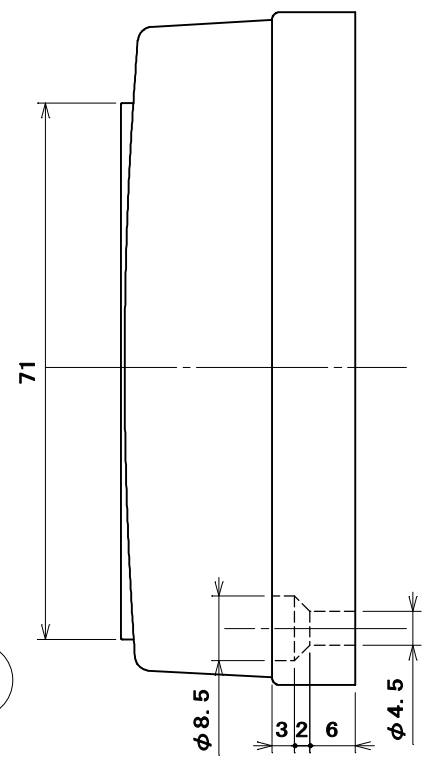

品番

ME2746W

電気用品の記号

ノックアウト部

3

結線方法：巻締め
 適用電線：VVVF
 φ1.6 3心
 φ2 3心

ノックアウト部

3	タッピンねじBタイト	1	炭素鋼線	ニッケルメッキ	φ4×24
2	キャップ	1	ユリア樹脂	色：白	
1	器台	1	ユリア樹脂	色：白	
部番	部品名	個数	材質	処理	摘要
尺度 1/1	三角法	定格 2P+E.15A.125V.	品名 15A 125V		
	単位 mm	作成 2004年3月15日	接地ダブルコンセント		
株式会社 明工社 MEIKOSHA CO.,LTD.					