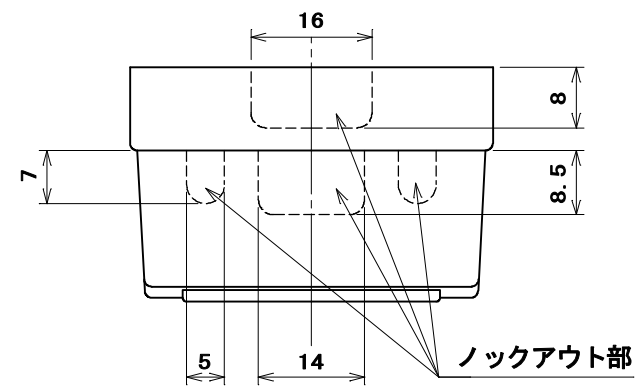

品番

ME2746W

電気用品の記号

ノックアウト部

3

結線方法：巻締め
 適用電線：VVVF
 φ1.6 3心
 φ2 3心

ノックアウト部

3	タッピンねじBタイト	1	炭素鋼線	ニッケルメッキ	φ4×24
2	キャップ	1	ユリア樹脂	色：白	
1	器台	1	ユリア樹脂	色：白	
部番	部品名	個数	材質	処理	摘要
尺度 1/1	三角法	定格 2P+E.15A.125V.	品名 15A 125V		
	単位 mm	作成 2004年3月15日	接地ダブルコンセント		
株式会社 明工社 MEIKOSHA CO.,LTD.					