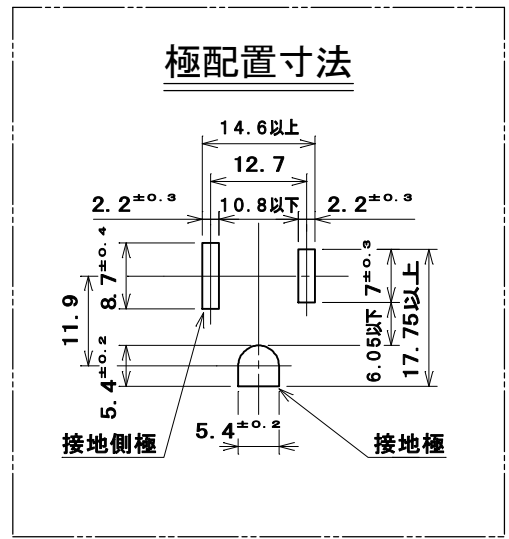

品番

ME2746W

電気用品の記号

ノックアウト部

3

結線方法：巻締め
 適用電線：VVVF
 φ1.6 3心
 φ2 3心

ノックアウト部

3	タッピンねじBタイト	1	炭素鋼線	ニッケルメッキ	φ4×24
2	キャップ	1	ユリア樹脂	色：白	
1	器台	1	ユリア樹脂	色：白	
部番	部品名	個数	材質	処理	摘要
尺度 1/1	三角法	定格 2P+E.15A.125V.	品名 15A 125V		
	単位 mm	作成 2004年3月15日	接地ダブルコンセント		
株式会社 明工社 MEIKOSHA CO.,LTD.					