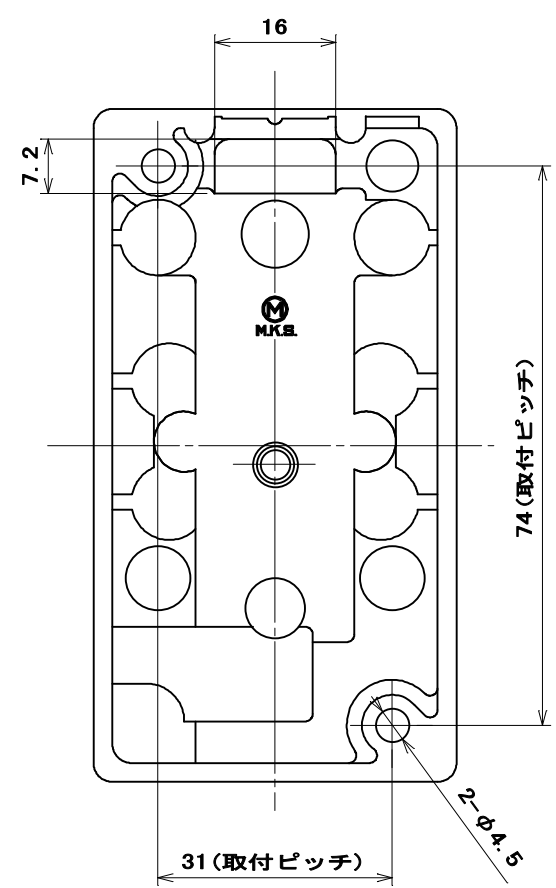

品番 ME2743W

電気用品の記号  JET

結線方法：巻締め
 適用電線：VV F
 φ1.6mm 3心
 φ2.0mm 3心

5	六角頭小ねじ	1	黄銅線	緑着色	M4×8
4	ターミナル端子	1	黄銅板		
3	タッピンねじBタイト	1	炭素鋼線	ニッケルめっき	φ4×24
2	キャップ	1	ユリア樹脂	色：白	
1	器台	1	ユリア樹脂	色：白	
部番	部品名	個数	材質	処理	摘要
尺 度	三角法	定 格	2P+E. 15A. 125V.	品 名	接地ダブルコンセント アースターミナル付
1	単位 mm	作 成	2003年 8月20日		
			株式会社 明 工 社		MEIKOSHA CO., LTD.