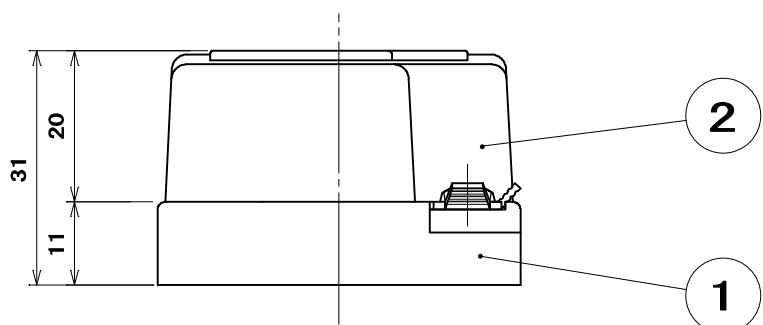

品番 ME2743W

電気用品の記号  JET

結線方法：巻締め
 適用電線：VV F
 φ1.6mm 3心
 φ2.0mm 3心

5	六角頭小ねじ	1	黄銅線	緑着色	M4×8
4	ターミナル端子	1	黄銅板		
3	タッピンねじBタイト	1	炭素鋼線	ニッケルめっき	φ4×24
2	キャップ	1	ユリア樹脂	色：白	
1	器台	1	ユリア樹脂	色：白	
部番	部品名	個数	材質	処理	摘要
尺 度	三角法	定 格	2P+E. 15A. 125V.	品 名	接地ダブルコンセント アースターミナル付
1	単位 mm	作 成	2003年 8月20日		
			株式会社 明 工 社		MEIKOSHA CO., LTD.