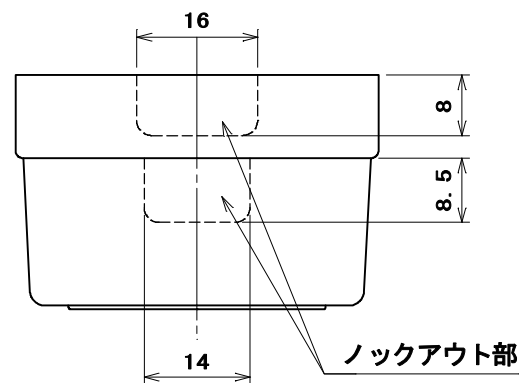

品番 ME2743W

電気用品の記号  JET

結線方法：巻締め
 適用電線：VV F
 φ1.6mm 3心
 φ2.0mm 3心

5	六角頭小ねじ	1	黄銅線	緑着色	M4×8
4	ターミナル端子	1	黄銅板		
3	タッピンねじBタイト	1	炭素鋼線	ニッケルめっき	φ4×24
2	キャップ	1	ユリア樹脂	色：白	
1	器台	1	ユリア樹脂	色：白	
部番	部品名	個数	材質	処理	摘要
尺 度	三角法	定 格	2P+E. 15A. 125V.	品 名	接地ダブルコンセント アースターミナル付
1	単位 mm	作 成	2003年 8月20日		
			株式会社 明 工 社		MEIKOSHA CO., LTD.