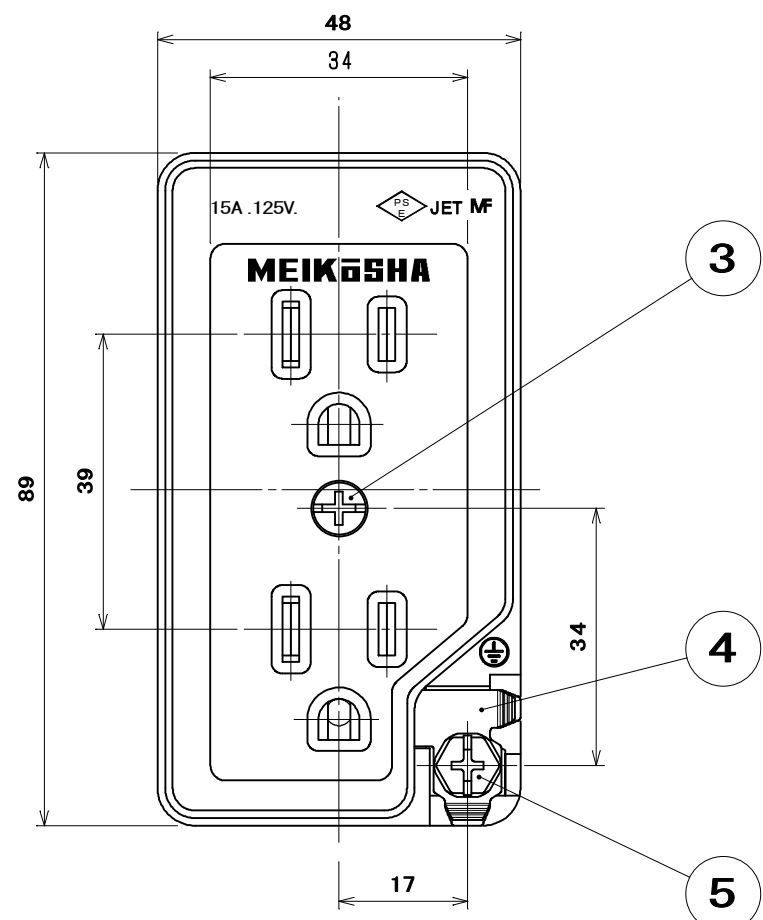

品番 ME2743W

電気用品の記号  JET

結線方法：巻締め
 適用電線：VV F
 φ1.6mm 3心
 φ2.0mm 3心

5	六角頭小ねじ	1	黄銅線	緑着色	M4×8
4	ターミナル端子	1	黄銅板		
3	タッピンねじBタイト	1	炭素鋼線	ニッケルめっき	φ4×24
2	キャップ	1	ユリア樹脂	色：白	
1	器台	1	ユリア樹脂	色：白	
部番	部品名	個数	材質	処理	摘要
尺 度	三角法	定 格	2P+E. 15A. 125V.	品 名	接地ダブルコンセント アースターミナル付
1	単位 mm	作 成	2003年 8月20日		
			株式会社 明 工 社		MEIKOSHA CO., LTD.