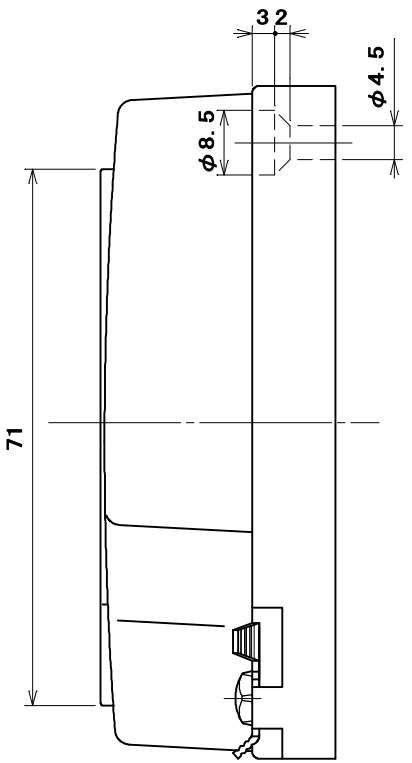

品番 ME2743W

電気用品の記号  JET

結線方法：巻締め
 適用電線：VV F
 φ1.6mm 3心
 φ2.0mm 3心

5	六角頭小ねじ	1	黄銅線	緑着色	M4×8
4	ターミナル端子	1	黄銅板		
3	タッピンねじBタイト	1	炭素鋼線	ニッケルめっき	φ4×24
2	キャップ	1	ユリア樹脂	色：白	
1	器台	1	ユリア樹脂	色：白	
部番	部品名	個数	材質	処理	摘要
尺 度	三角法	定 格	2P+E. 15A. 125V.	品 名	接地ダブルコンセント アースターミナル付
1	単位 mm	作 成	2003年 8月20日		
			株式会社 明 工 社		MEIKOSHA CO., LTD.