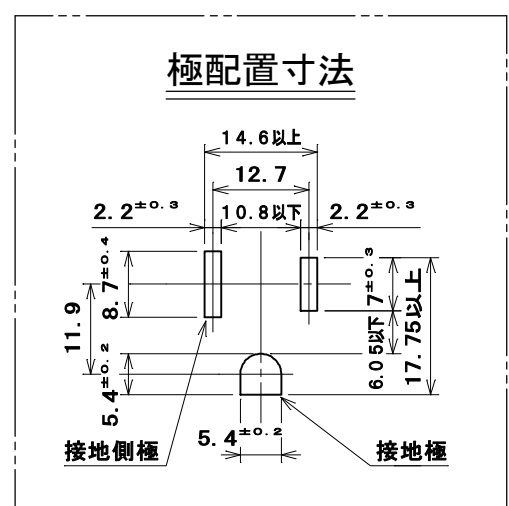

品番 ME2743W

電気用品の記号  JET

結線方法：巻締め
 適用電線：VV F
 φ1.6mm 3心
 φ2.0mm 3心

5	六角頭小ねじ	1	黄銅線	緑着色	M4×8
4	ターミナル端子	1	黄銅板		
3	タッピンねじBタイト	1	炭素鋼線	ニッケルめっき	φ4×24
2	キャップ	1	ユリア樹脂	色：白	
1	器台	1	ユリア樹脂	色：白	
部番	部品名	個数	材質	処理	摘要
尺 度	三角法	定 格	2P+E. 15A. 125V.	品 名	接地ダブルコンセント アースターミナル付
1	単位 mm	作 成	2003年 8月20日		
			株式会社 明 工 社		MEIKOSHA CO., LTD.