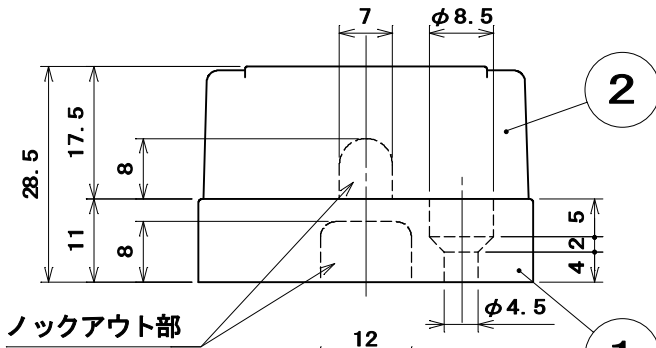

品番
ME2726W

電気用品の記号  **JET**

↓ A 視

結線方法：巻締め

適用電線：VV F
 $\phi 1.6$ 3心
 $\phi 2$ 3心

3	タッピンねじBタイト	1	炭素鋼線	ニッケルメッキ	$\phi 4 \times 20$
2	キャップ	1	ユリア樹脂	色：白	
1	器台	1	ユリア樹脂	色：白	
部番	部品名	個数	材質	処 理	摘 要

尺 度 1	三角法	定格 2P+E. 15A. 125V.	品 名 15A125V 接地コンセント
	単位 mm	作成 2004年5月6日	