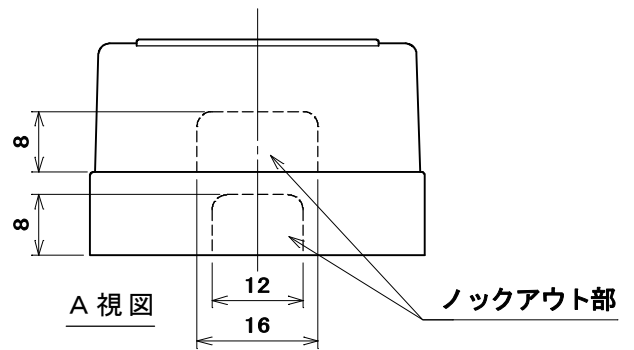

品番
ME2726W

電気用品の記号  **JET**

↓ A 視

結線方法：巻締め

適用電線：VV F
 $\phi 1.6$ 3心
 $\phi 2$ 3心

3	タッピンねじBタイト	1	炭素鋼線	ニッケルメッキ	$\phi 4 \times 20$
2	キャップ	1	ユリア樹脂	色：白	
1	器台	1	ユリア樹脂	色：白	
部番	部品名	個数	材質	処 理	摘 要

尺 度 1	三角法	定格 2P+E. 15A. 125V.	品 名 15A125V 接地コンセント
	単位 mm	作成 2004年5月6日	