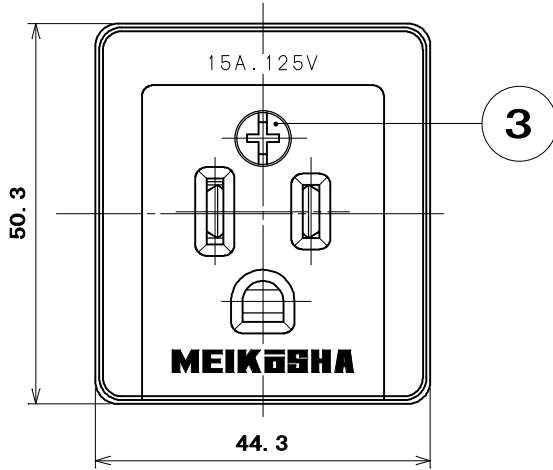

品番
ME2726W

電気用品の記号  **JET**

↓ A 視

結線方法：巻締め

適用電線：VV F
 $\phi 1.6$ 3心
 $\phi 2$ 3心

3	タッピンねじBタイト	1	炭素鋼線	ニッケルメッキ	$\phi 4 \times 20$
2	キャップ	1	ユリア樹脂	色：白	
1	器台	1	ユリア樹脂	色：白	
部番	部品名	個数	材質	処 理	摘 要

尺 度 1	三角法	定格 2P+E. 15A. 125V.	品 名 15A125V 接地コンセント
	単位 mm	作成 2004年5月6日	