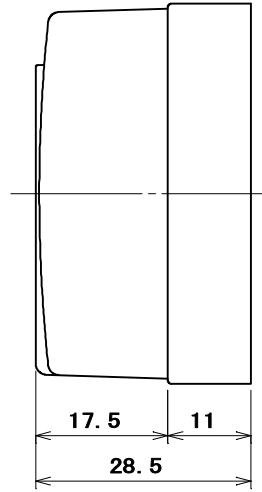

品番
ME2726W

電気用品の記号  **JET**

↓ A 視

結線方法：巻締め

適用電線：VV F
 $\phi 1.6$ 3心
 $\phi 2$ 3心

3	タッピンねじBタイト	1	炭素鋼線	ニッケルメッキ	$\phi 4 \times 20$
2	キャップ	1	ユリア樹脂	色：白	
1	器台	1	ユリア樹脂	色：白	
部番	部品名	個数	材質	処 理	摘 要

尺 度 1	三角法	定格 2P+E. 15A. 125V.	品 名 15A125V 接地コンセント
	単位 mm	作成 2004年5月6日	