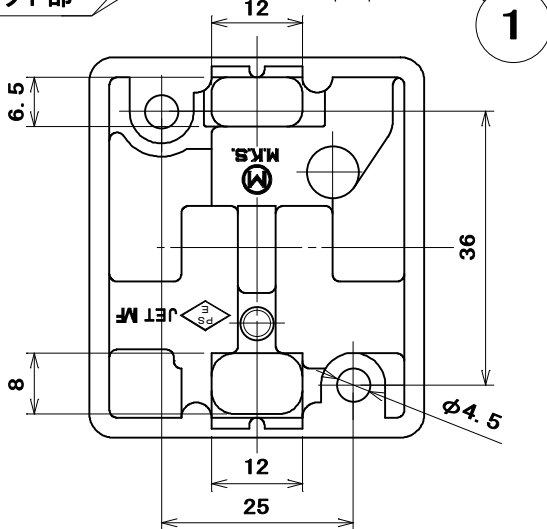

品番
ME2726W

電気用品の記号  **JET**

↓ A 視

結線方法：巻締め

適用電線：VV F
 $\phi 1.6$ 3心
 $\phi 2$ 3心

3	タッピンねじBタイト	1	炭素鋼線	ニッケルメッキ	$\phi 4 \times 20$
2	キャップ	1	ユリア樹脂	色：白	
1	器台	1	ユリア樹脂	色：白	
部番	部品名	個数	材質	処 理	摘 要

尺 度 1	三角法	定格 2P+E. 15A. 125V.	品 名 15A125V 接地コンセント
	単位 mm	作成 2004年5月6日	