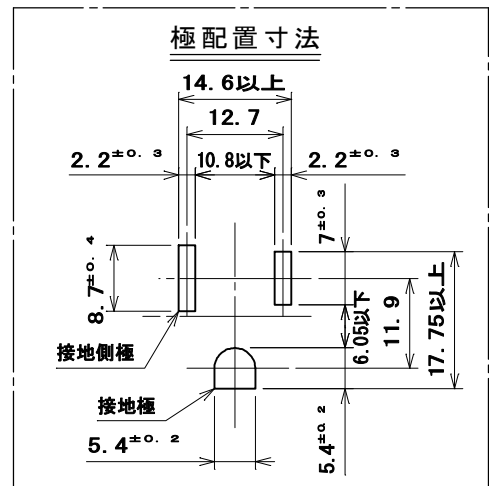

品番
ME2726W

電気用品の記号  **JET**

↓ A 視

結線方法：巻締め

適用電線：VV F
 $\phi 1.6$ 3心
 $\phi 2$ 3心

3	タッピンねじBタイト	1	炭素鋼線	ニッケルメッキ	$\phi 4 \times 20$
2	キャップ	1	ユリア樹脂	色：白	
1	器台	1	ユリア樹脂	色：白	
部番	部品名	個数	材質	処 理	摘 要

尺 度 1	三角法	定格 2P+E. 15A. 125V.	品 名 15A125V 接地コンセント
	単位 mm	作成 2004年5月6日	